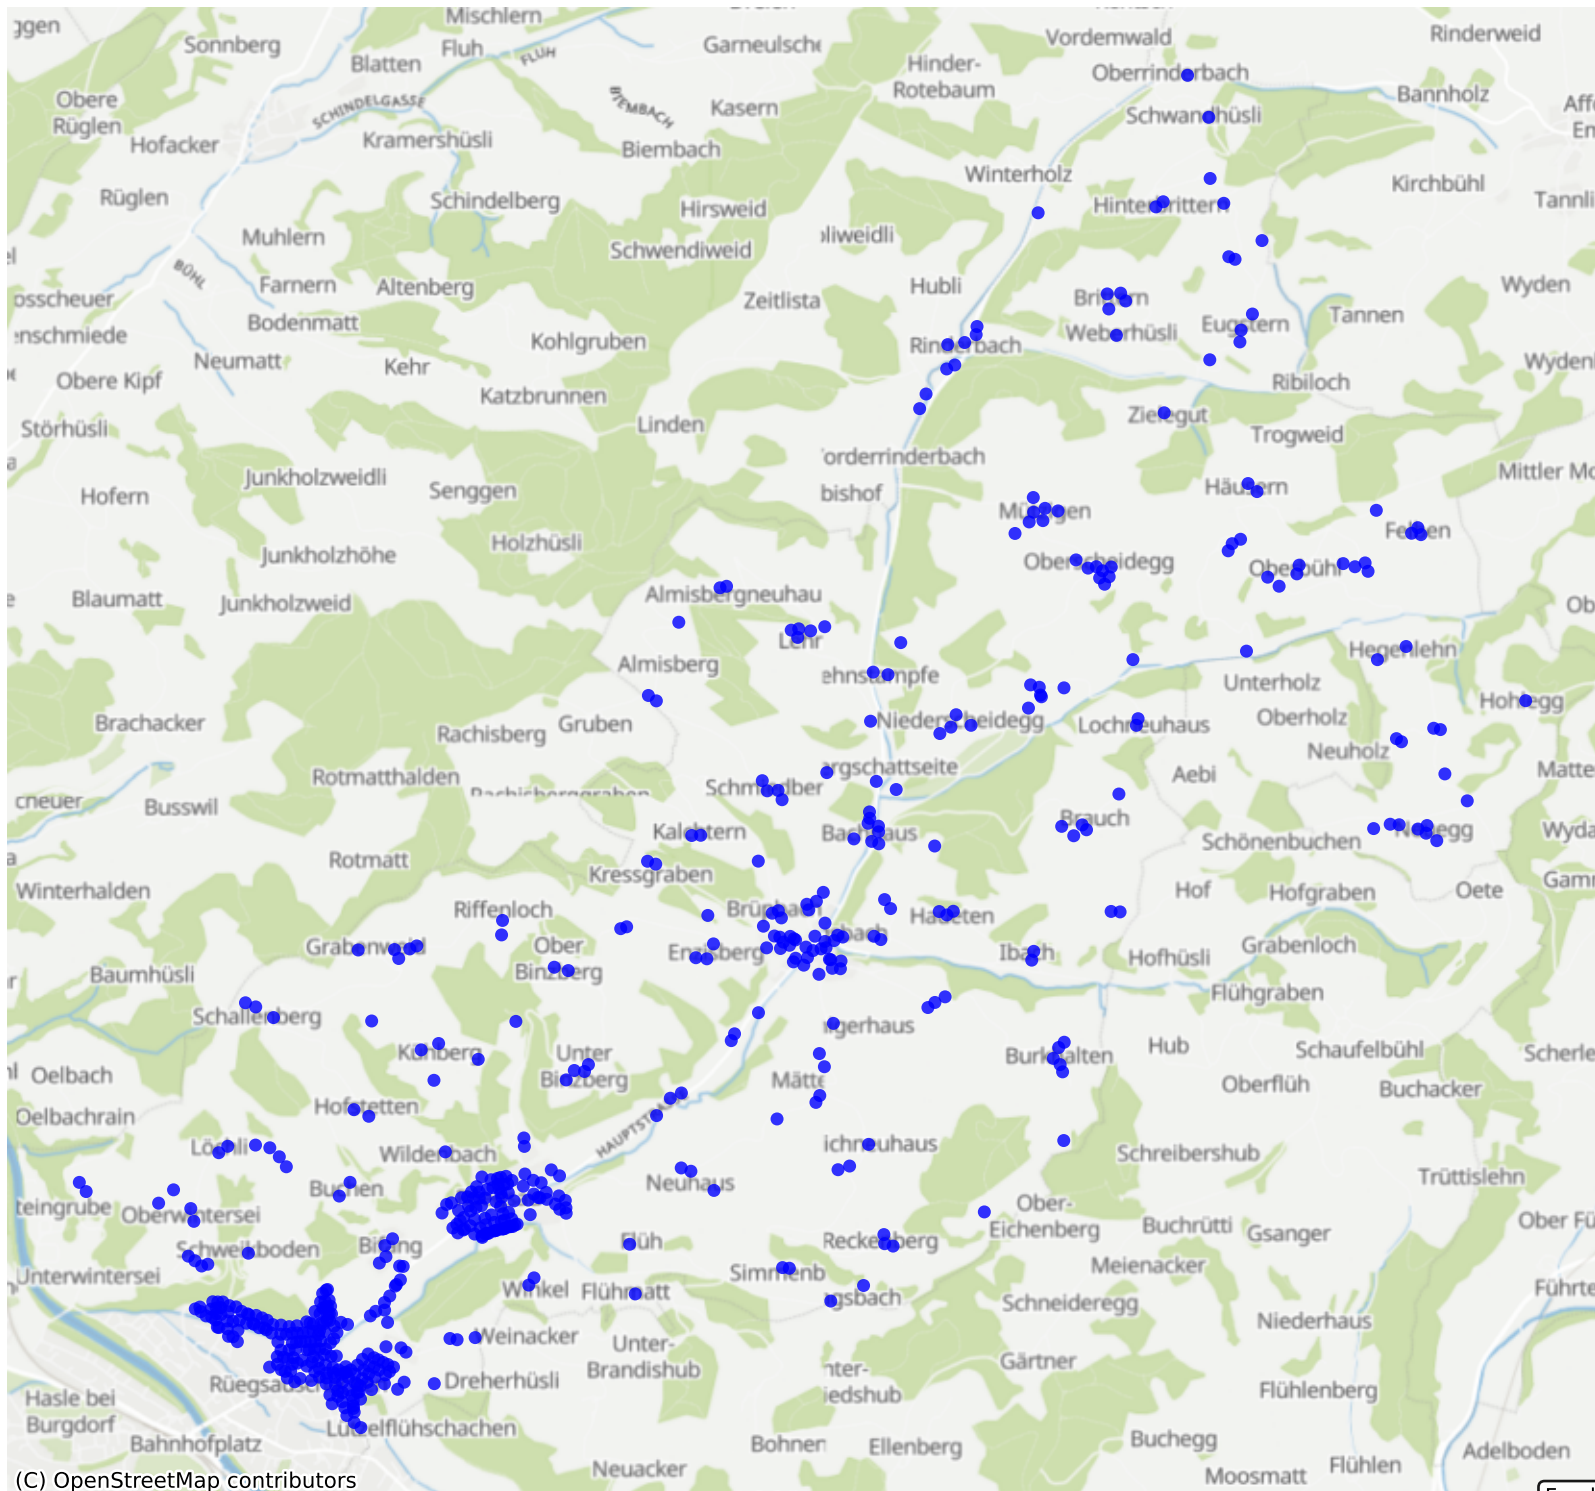

Ruegsau_01: 993 Haushalte

(C) OpenStreetMap contributors

Feedback zur Route abgeben