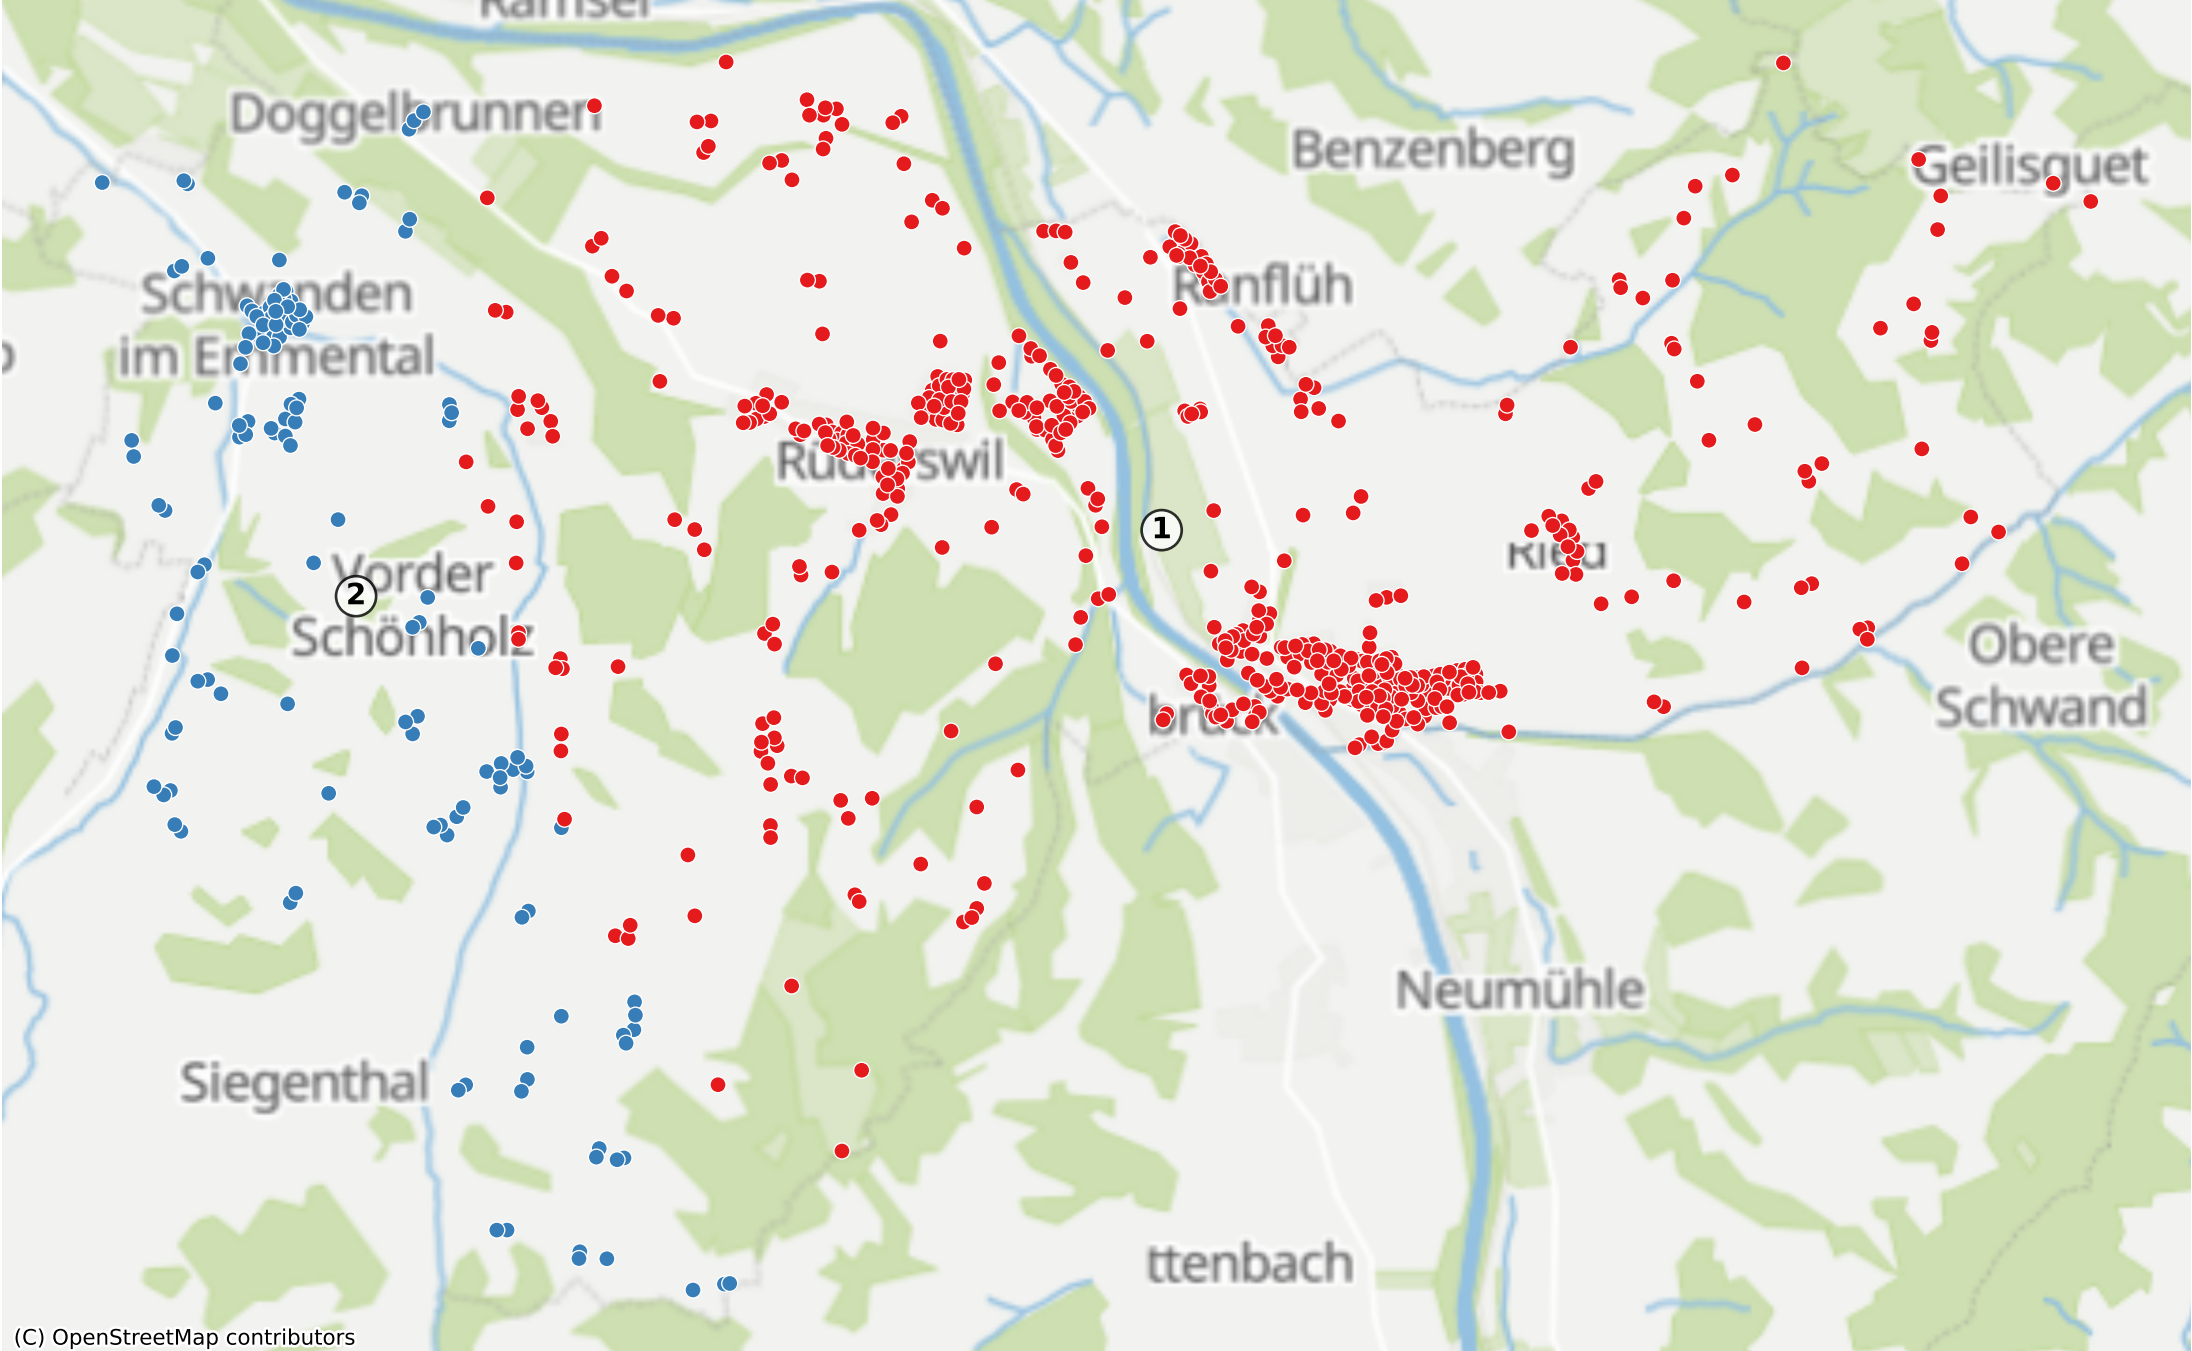

Ruderswil: 1241 Haushalte

(C) OpenStreetMap contributors