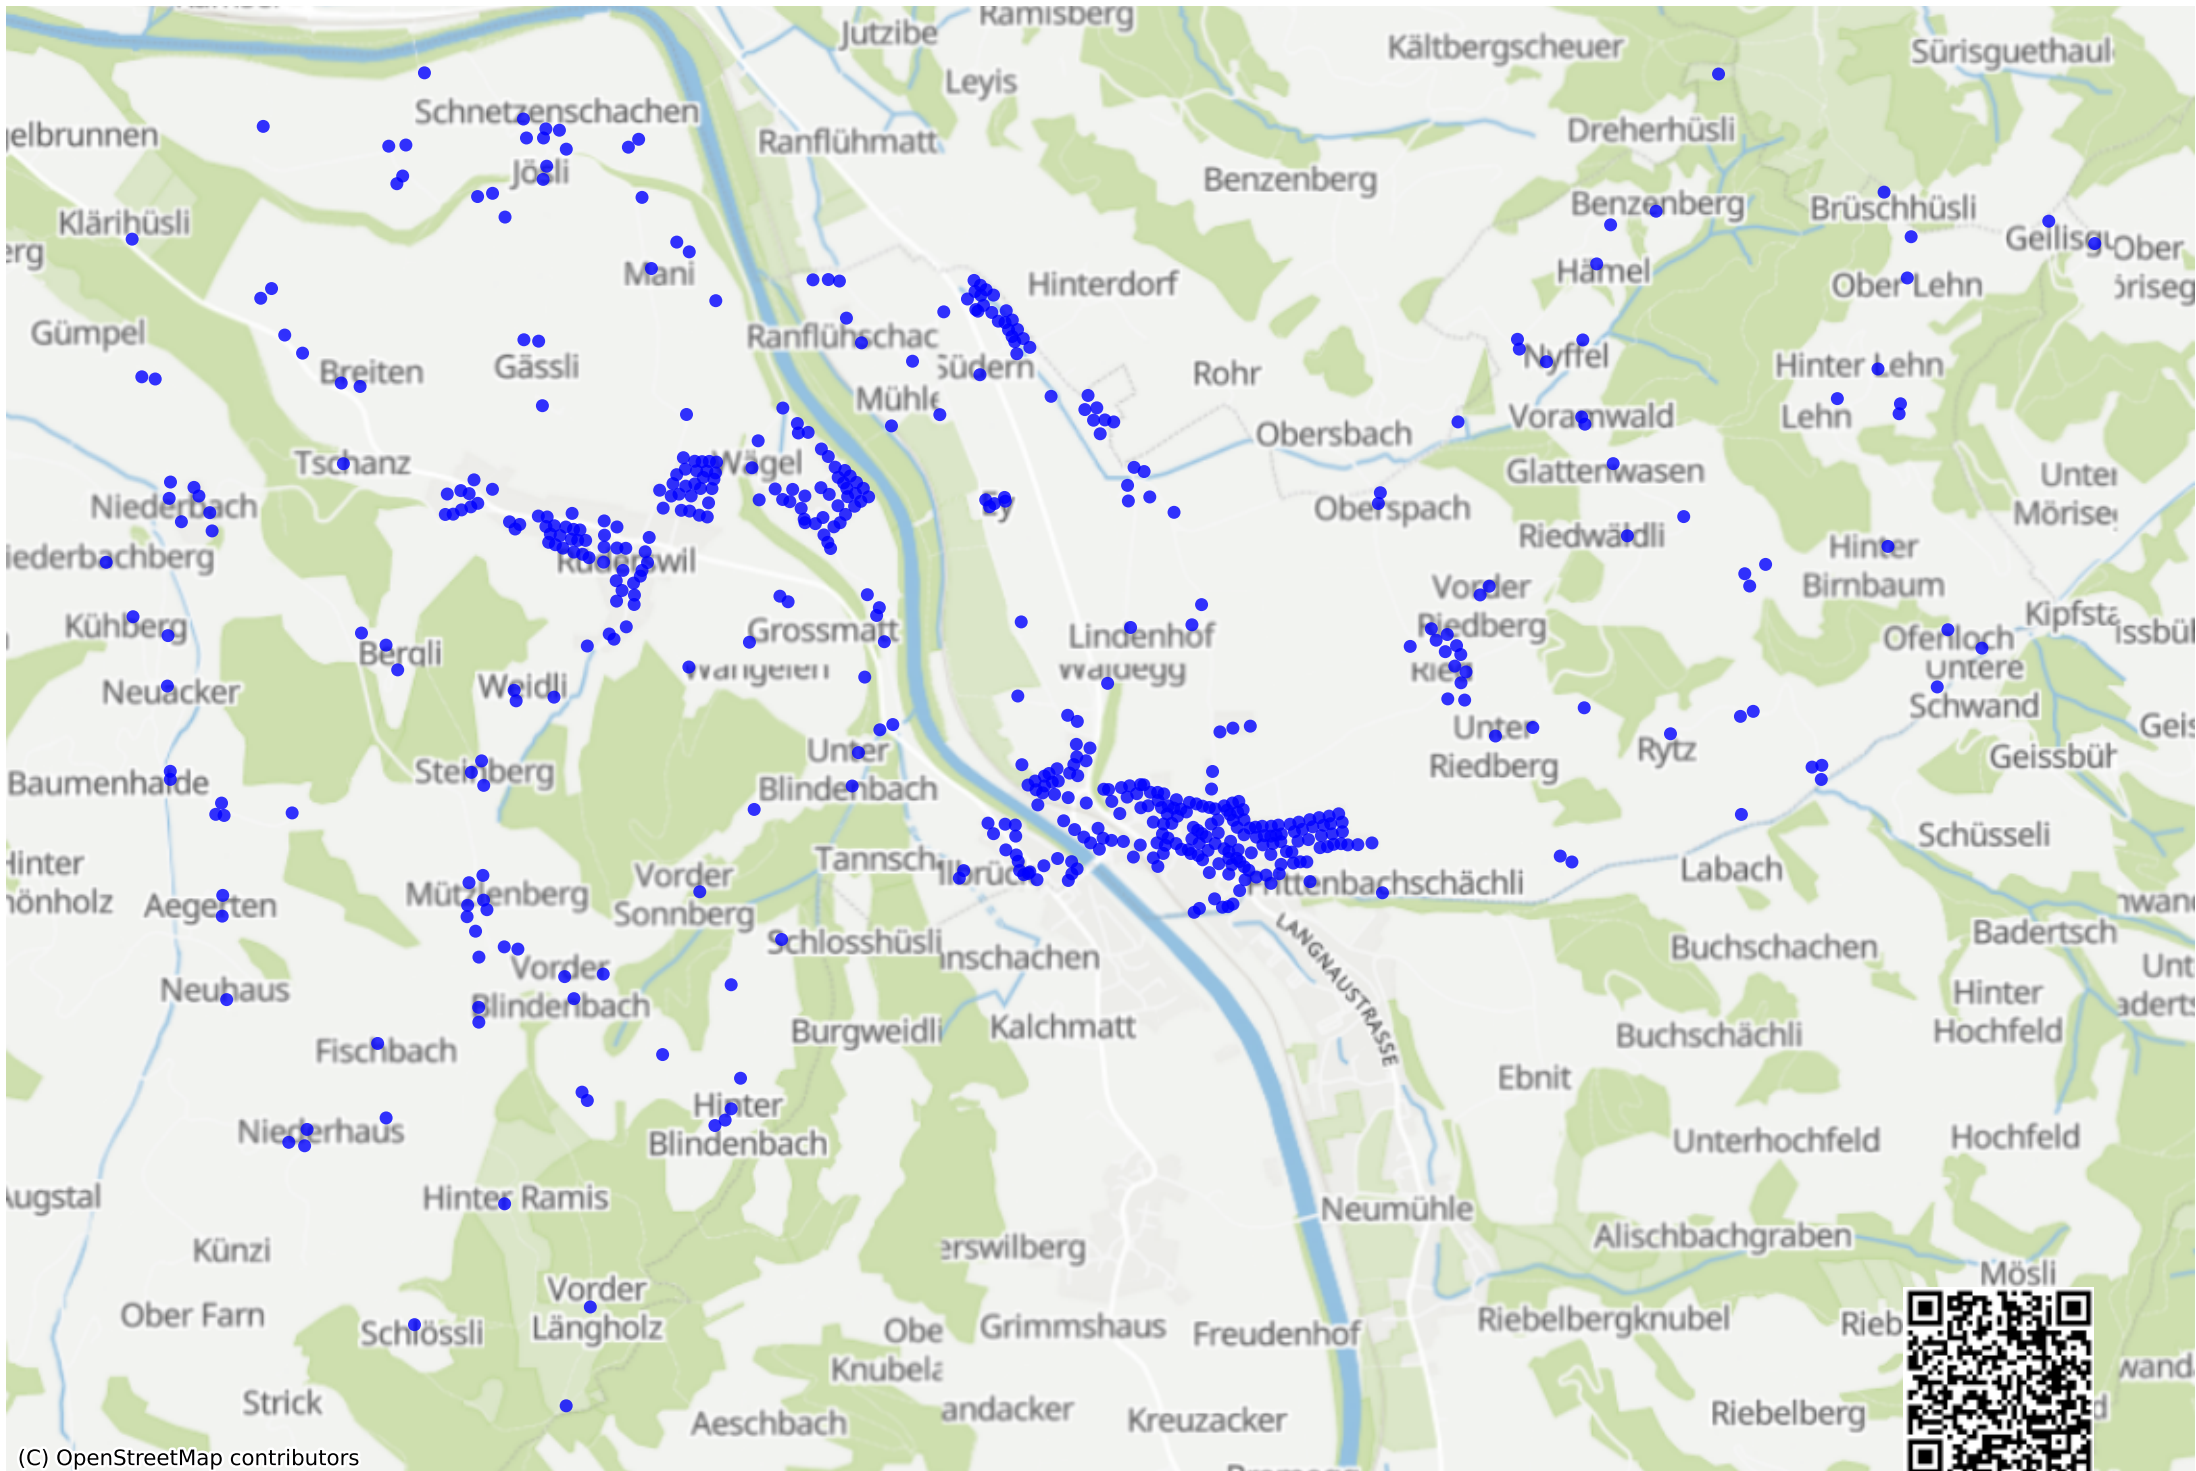

Ruderswil_01: 1000 Haushalte

(C) OpenStreetMap contributors

Feedback zur Route abgeben