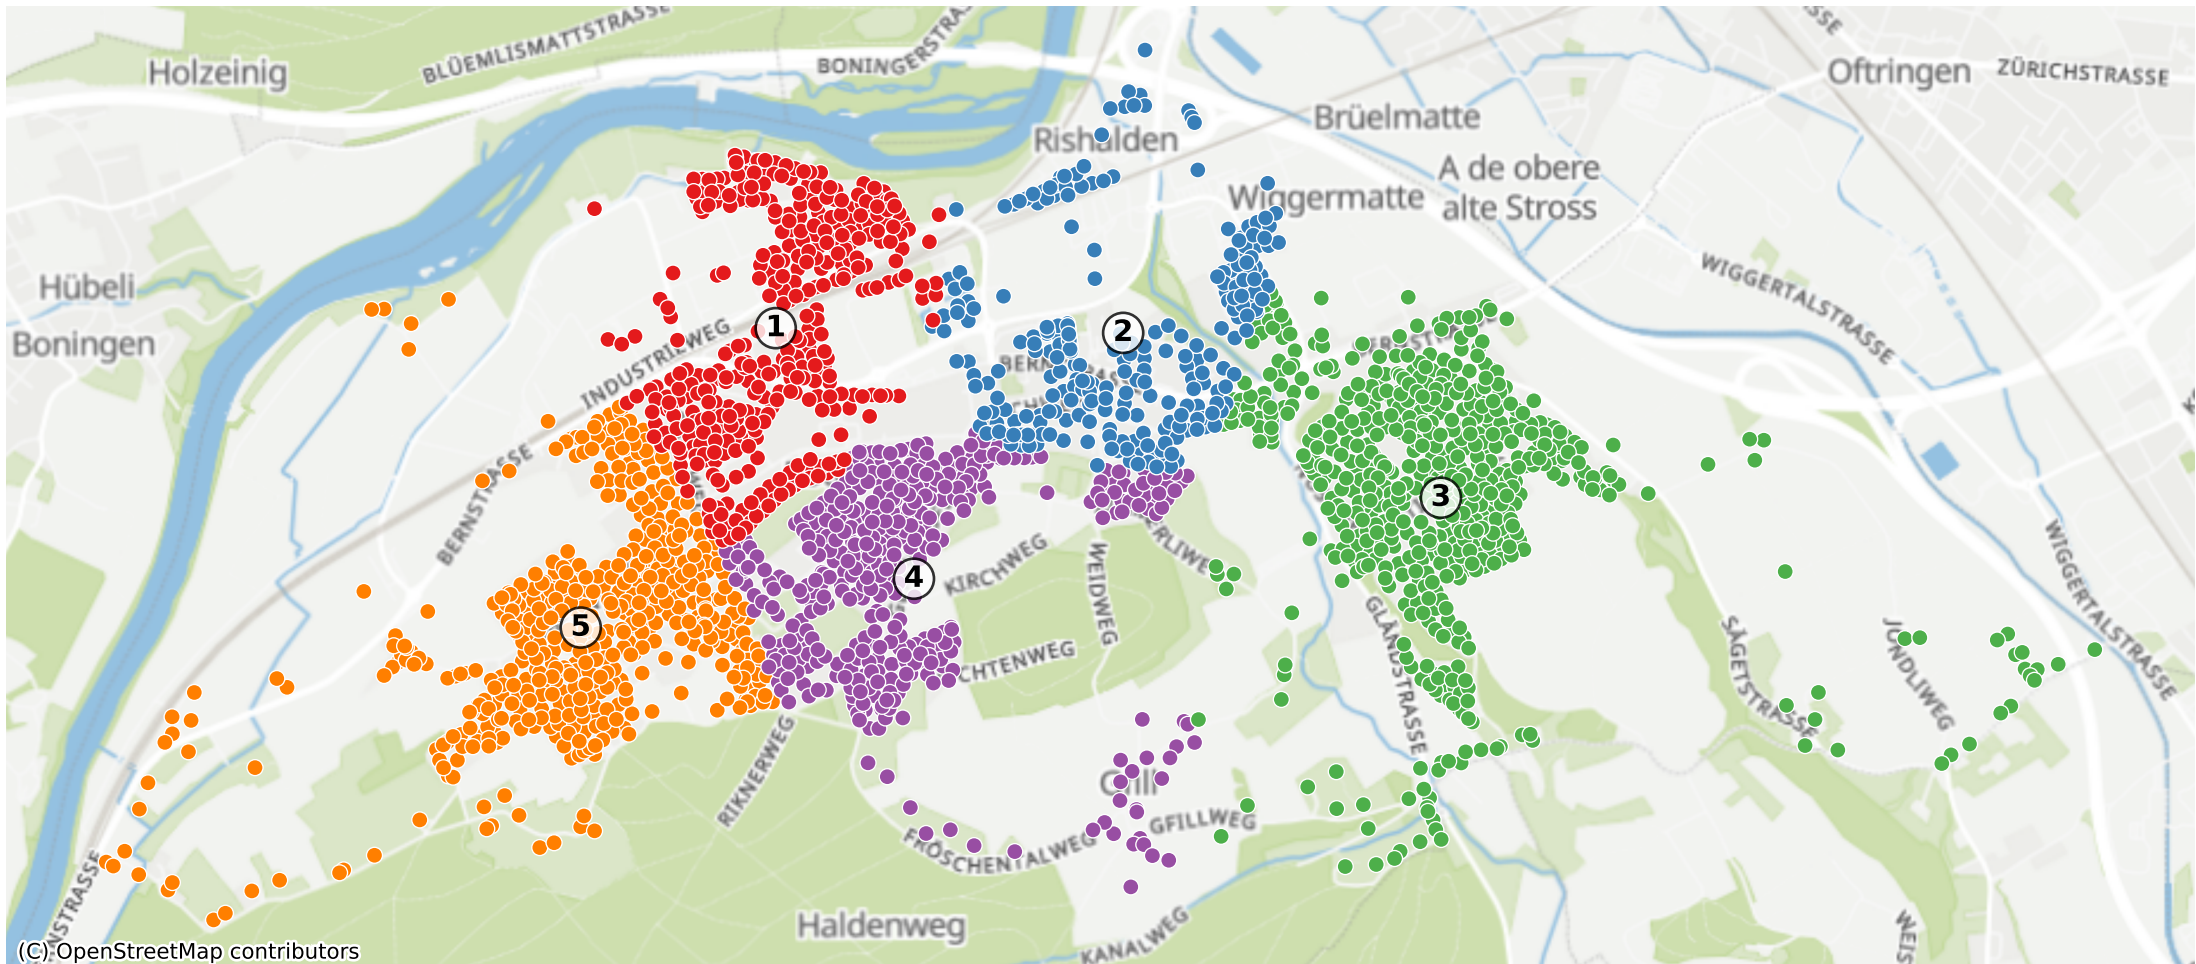

Rothrist: 4490 Haushalte

(C) OpenStreetMap contributors