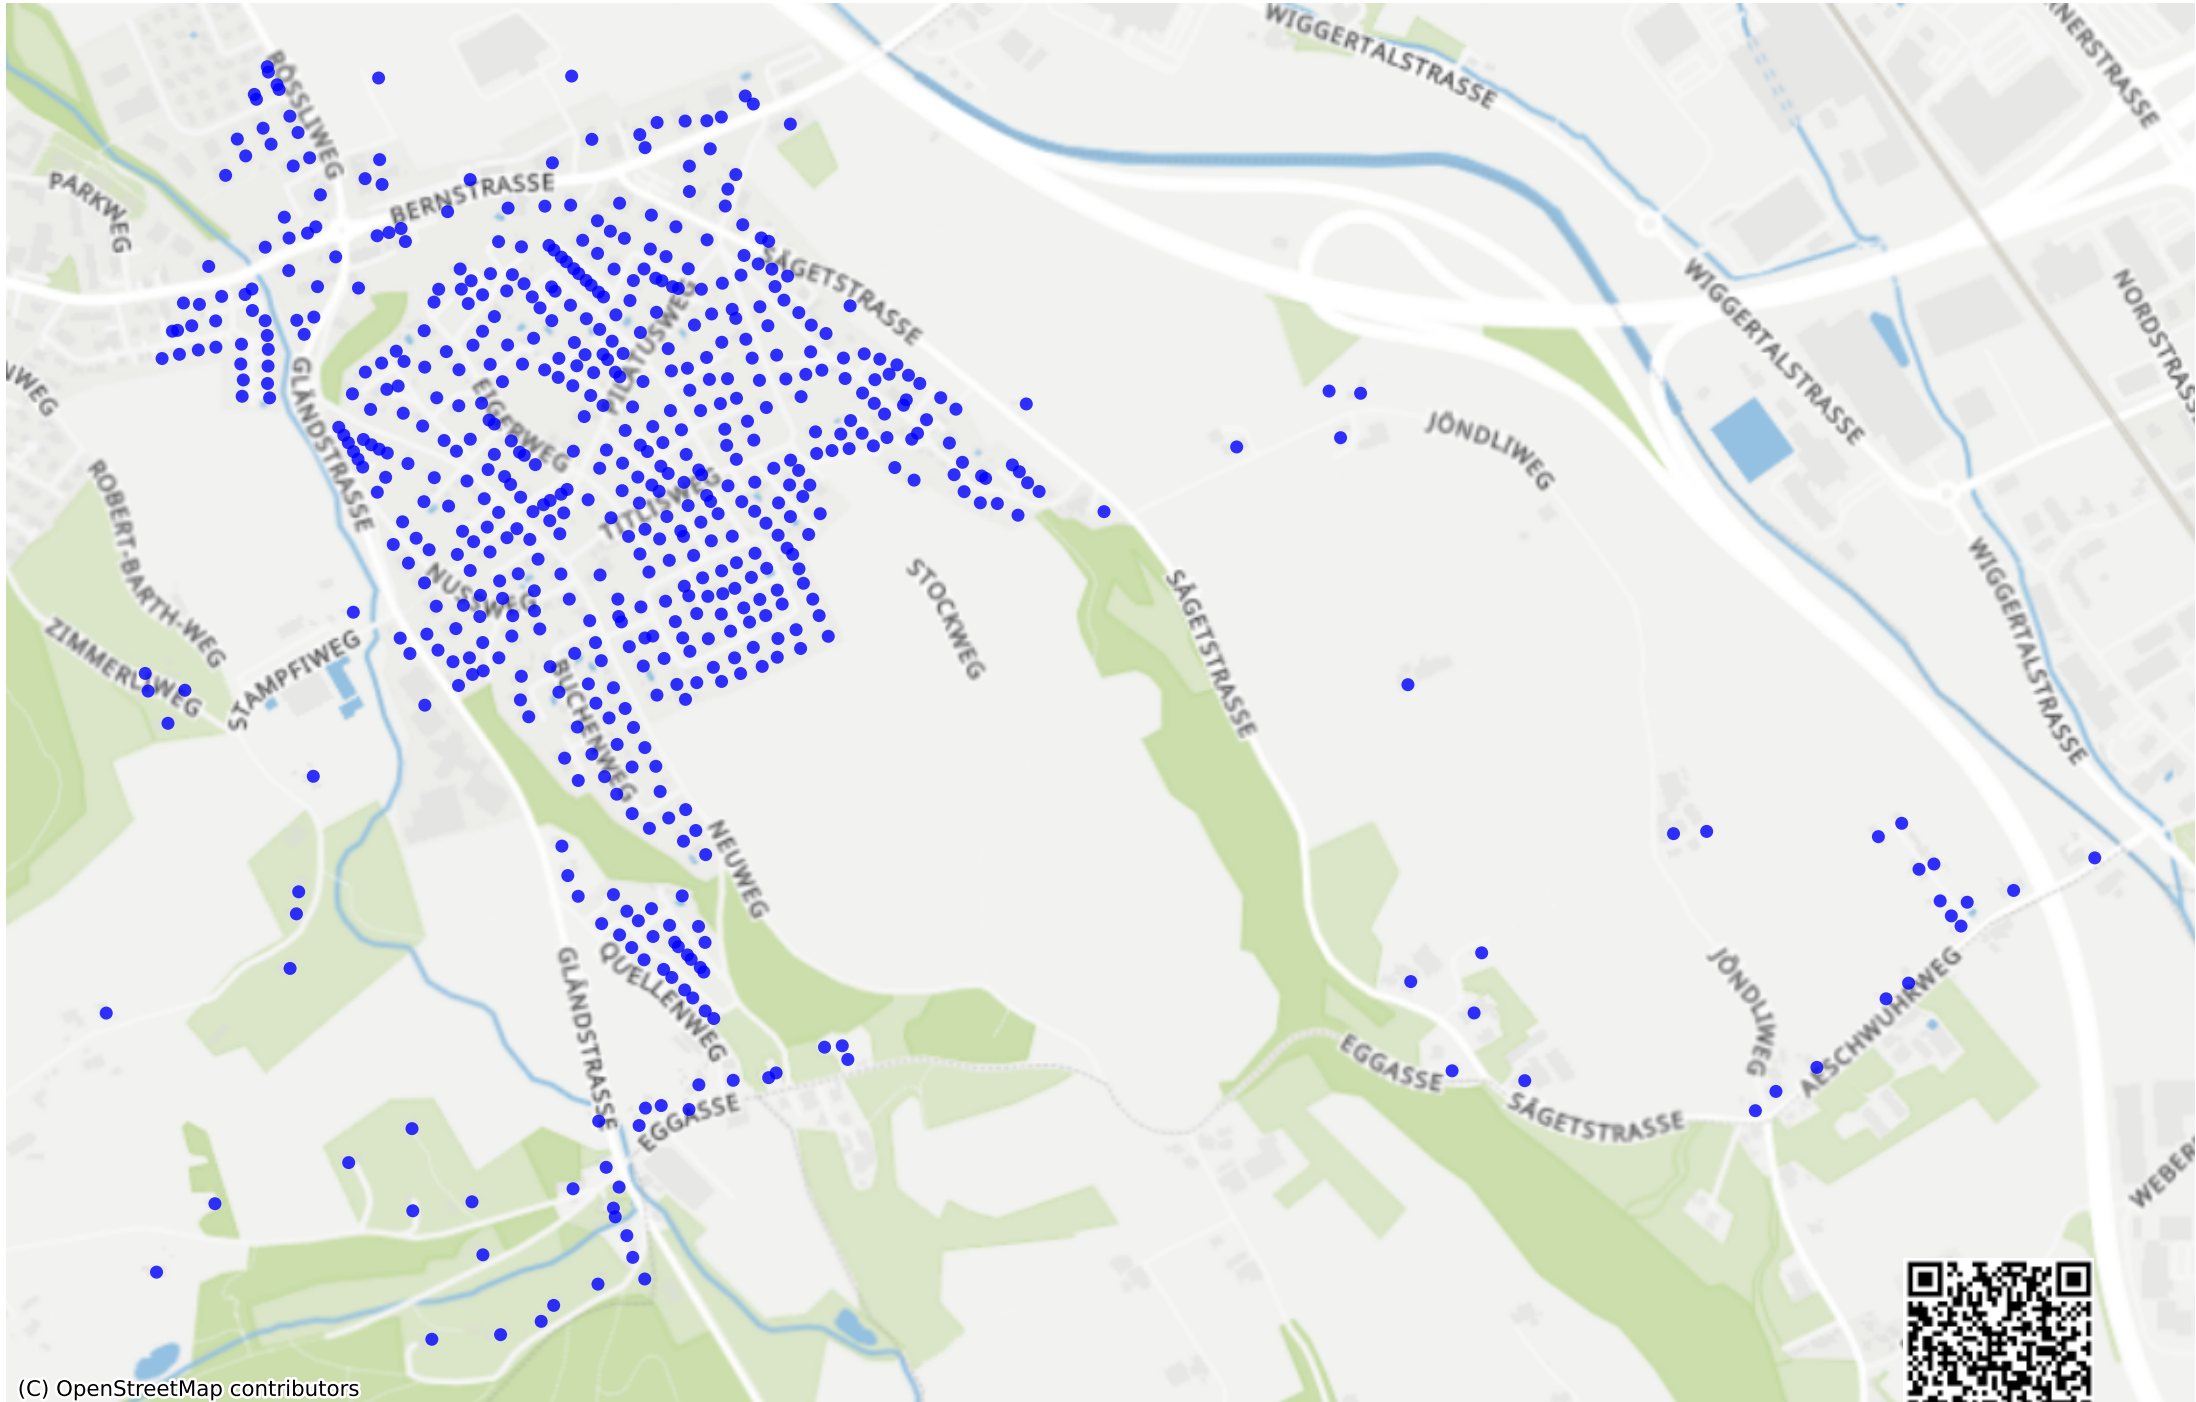

Rothrist_03: 999 Haushalte

(C) OpenStreetMap contributors

Feedback zur Route abgeben