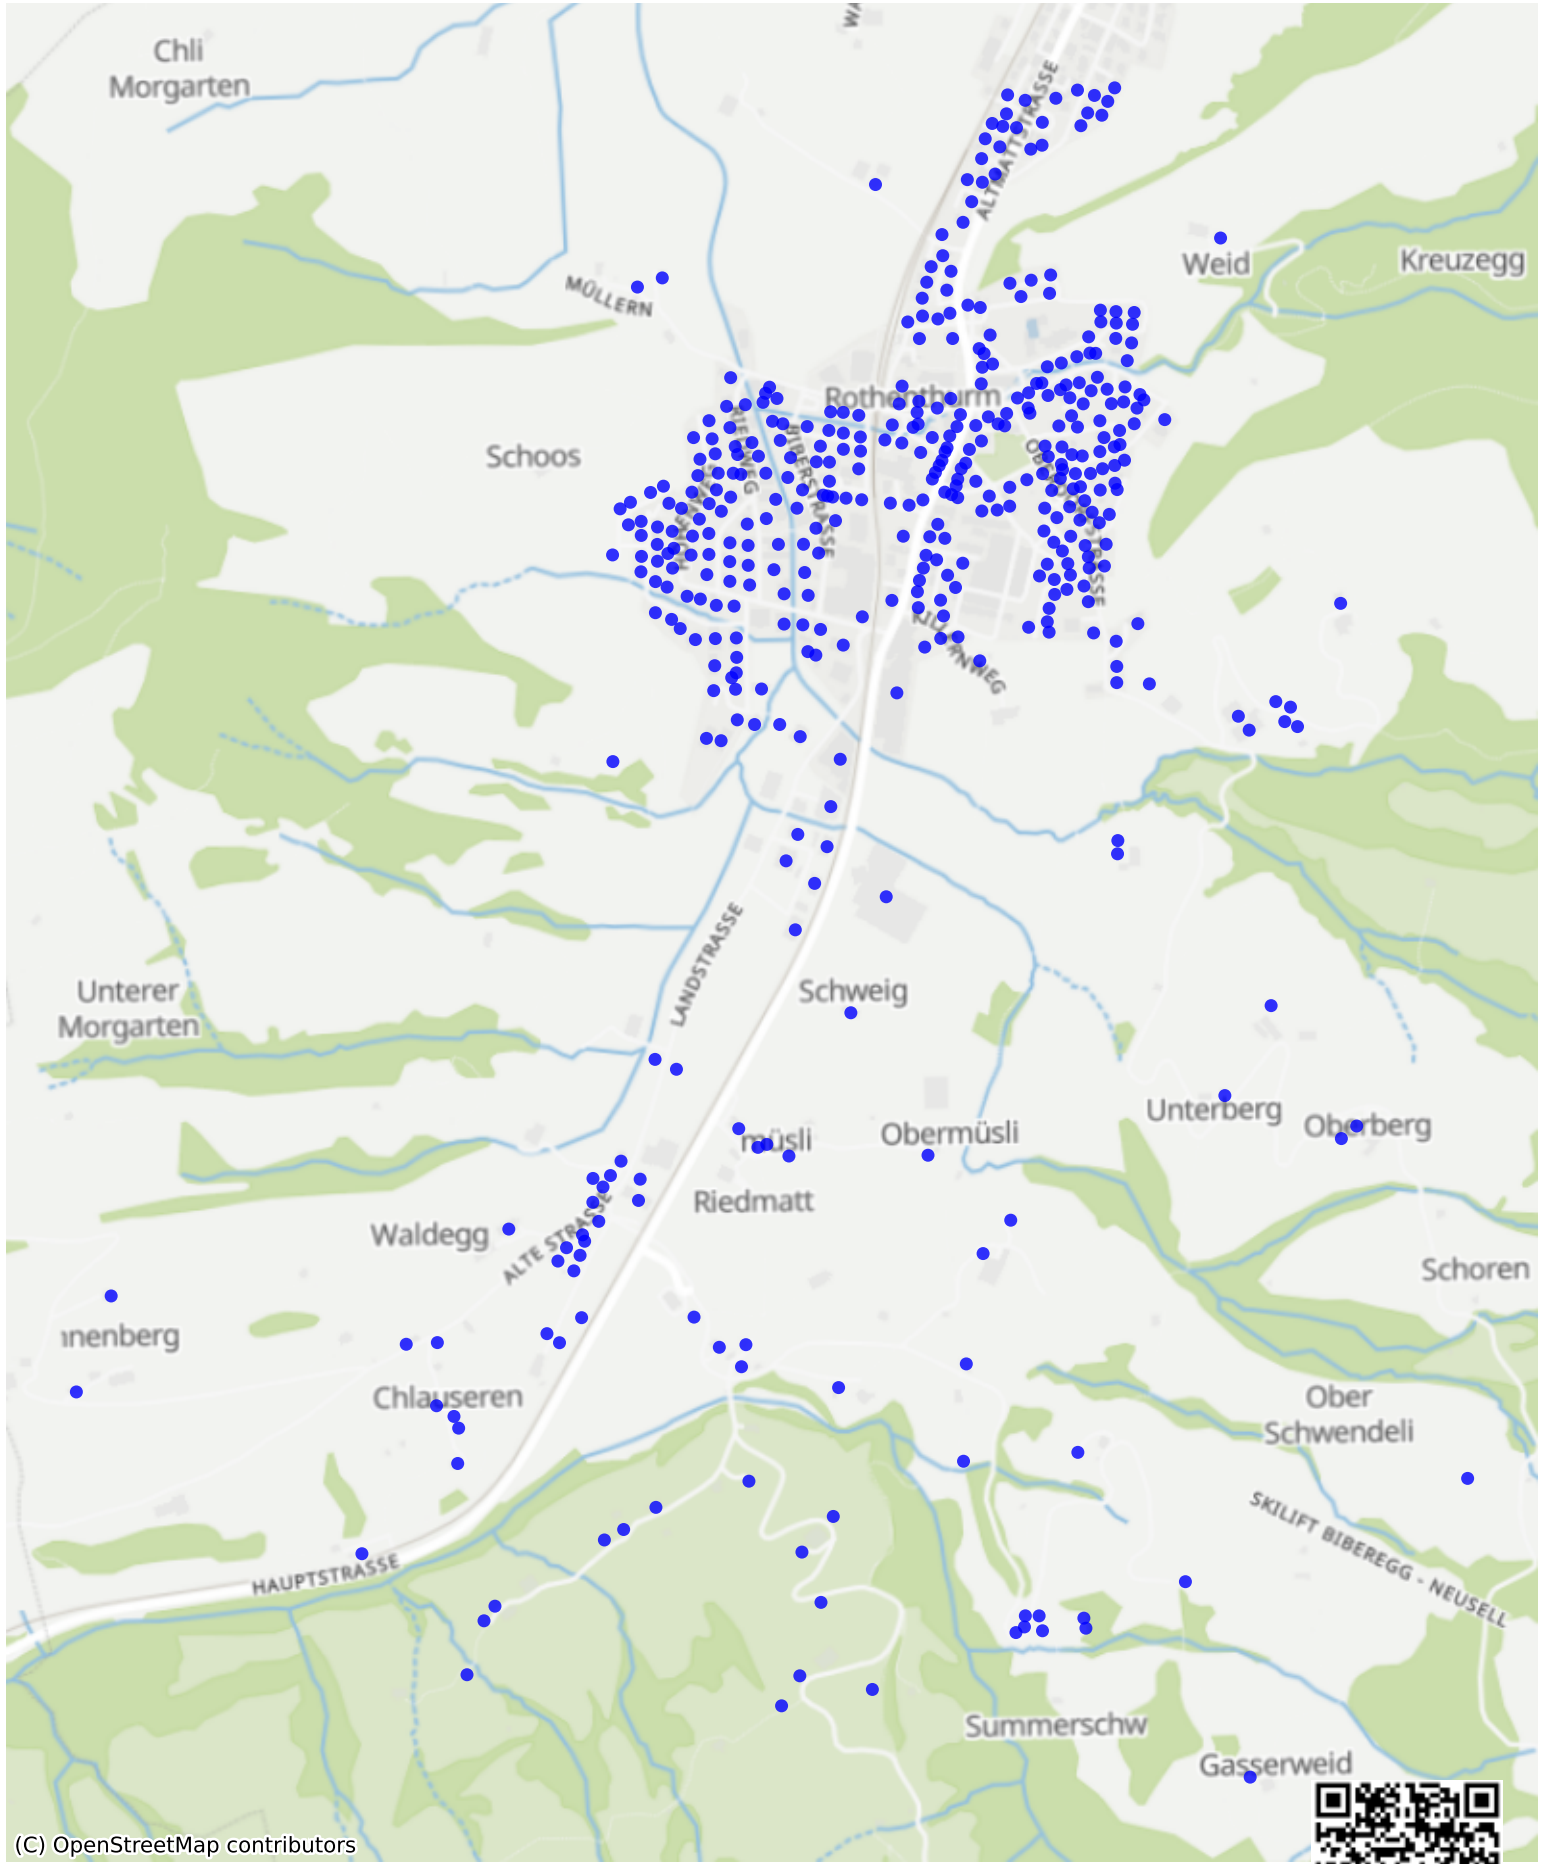

Rothenthurm\_03: 1001 Haushalte

(C) OpenStreetMap contributors

Feedback zur Route abgeben