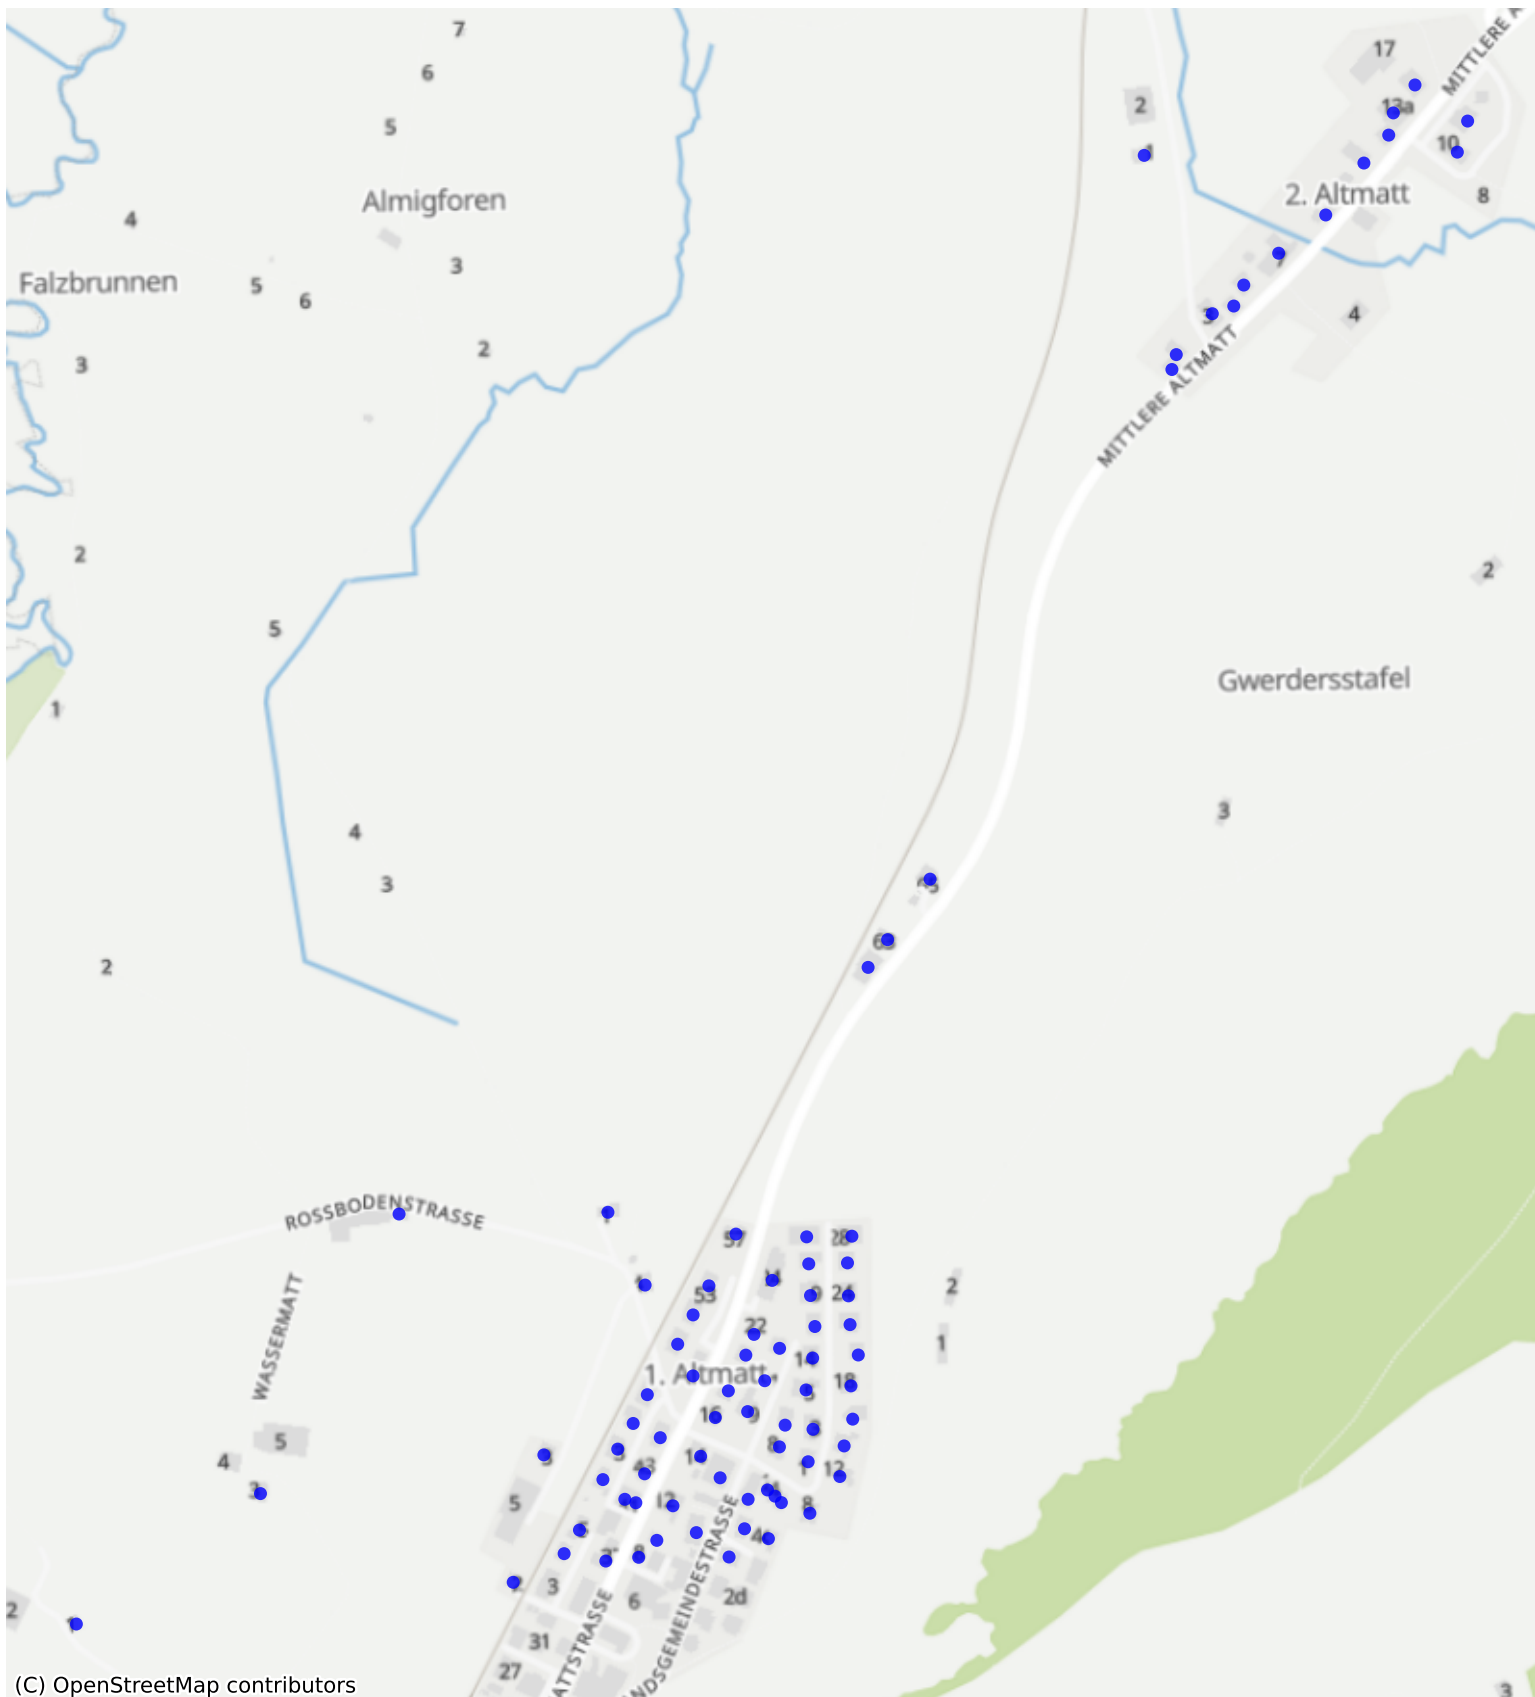

Rothenthurm_02: 153 Haushalte

(C) OpenStreetMap contributors

Feedback zur Route abgeben