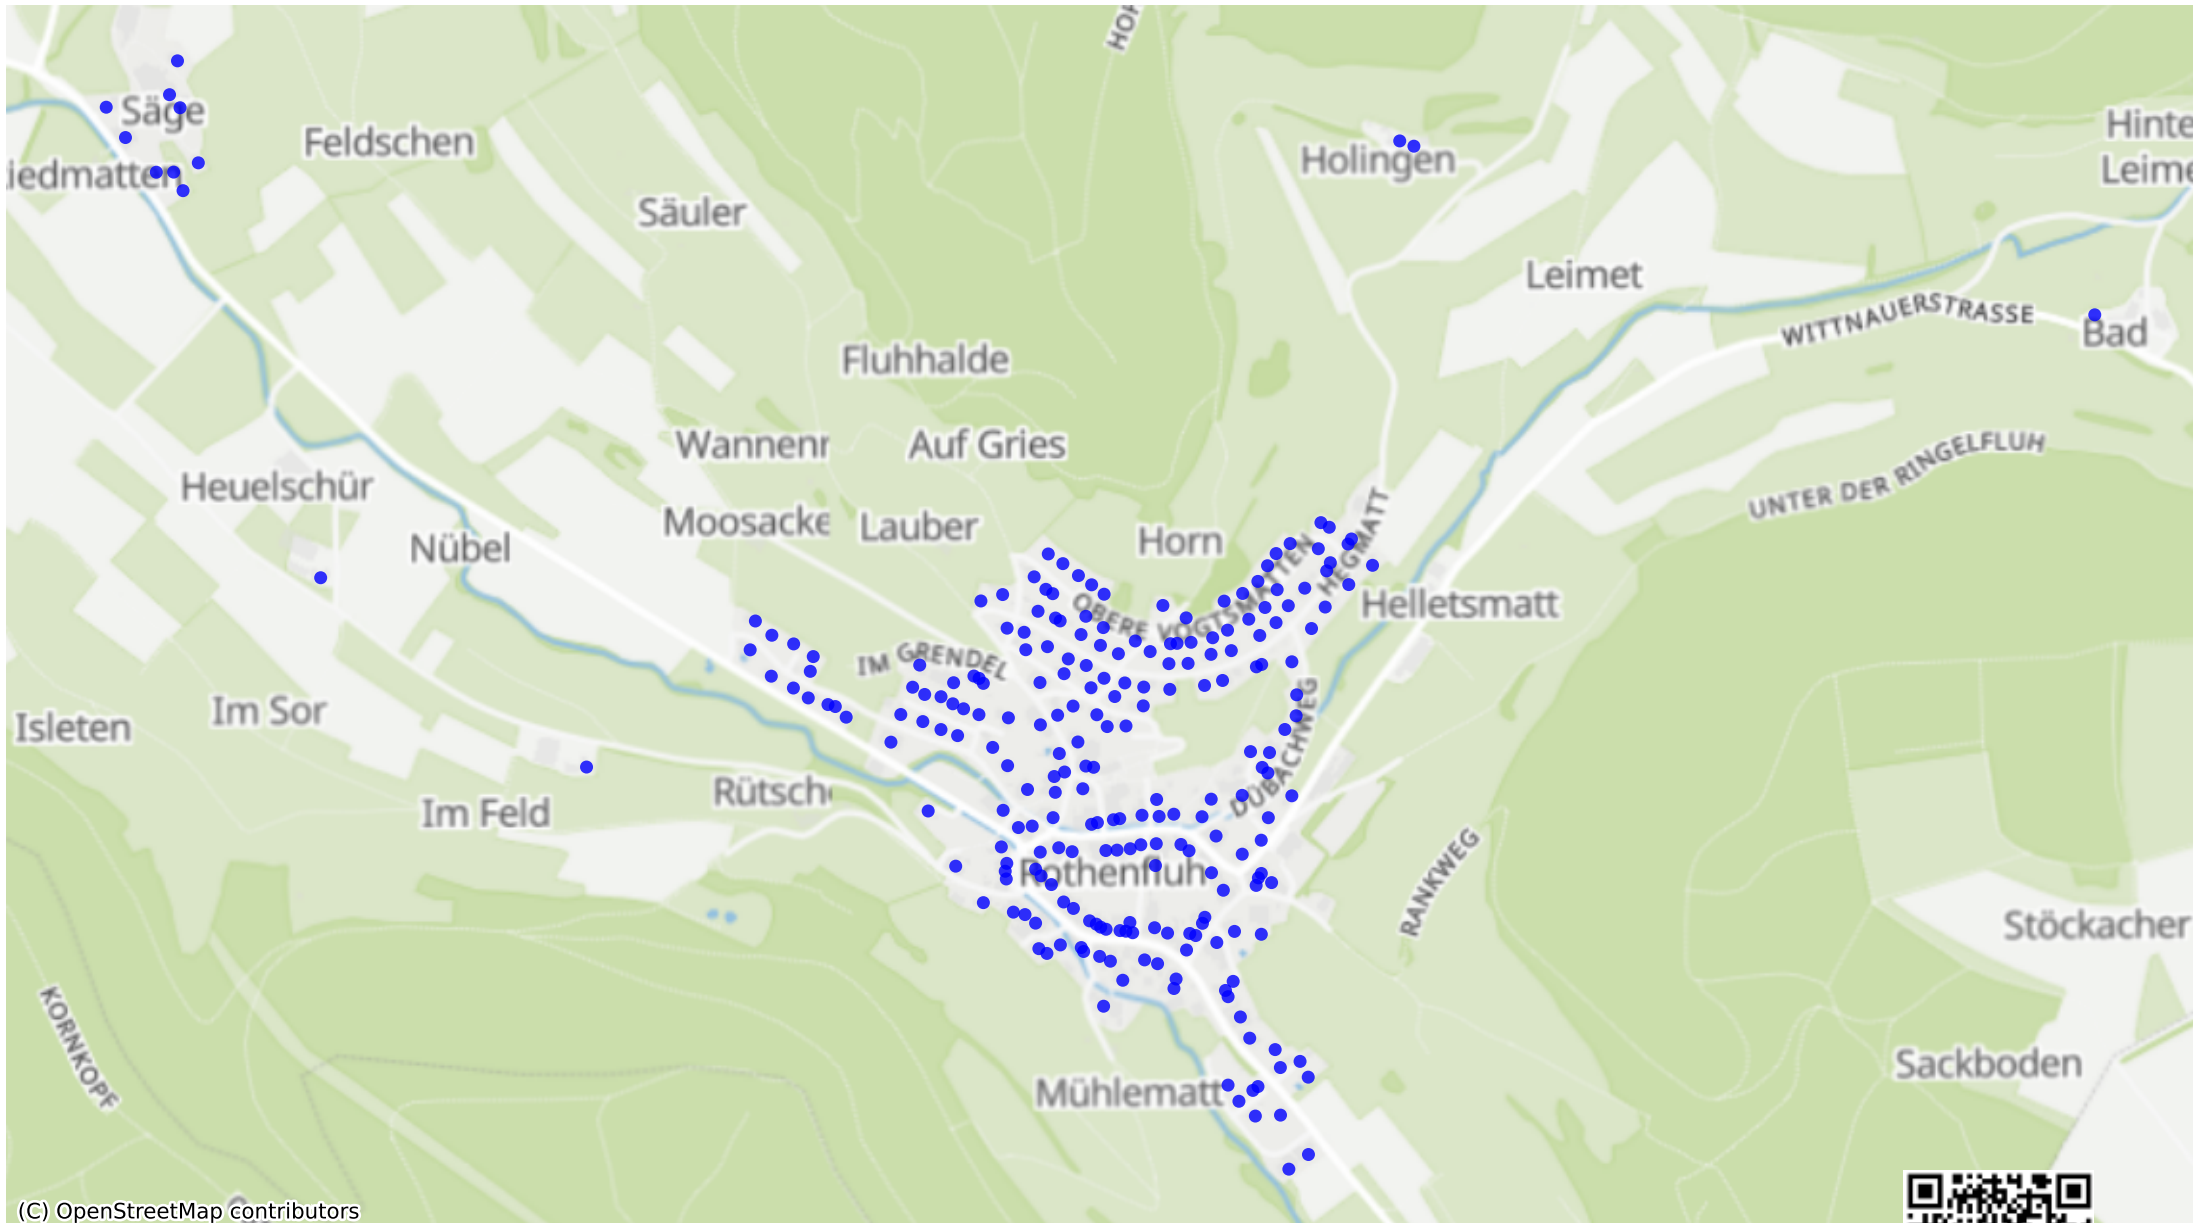

Rothenfluh\_02: 386 Haushalte

(C) OpenStreetMap contributors

Feedback zur Route abgeben