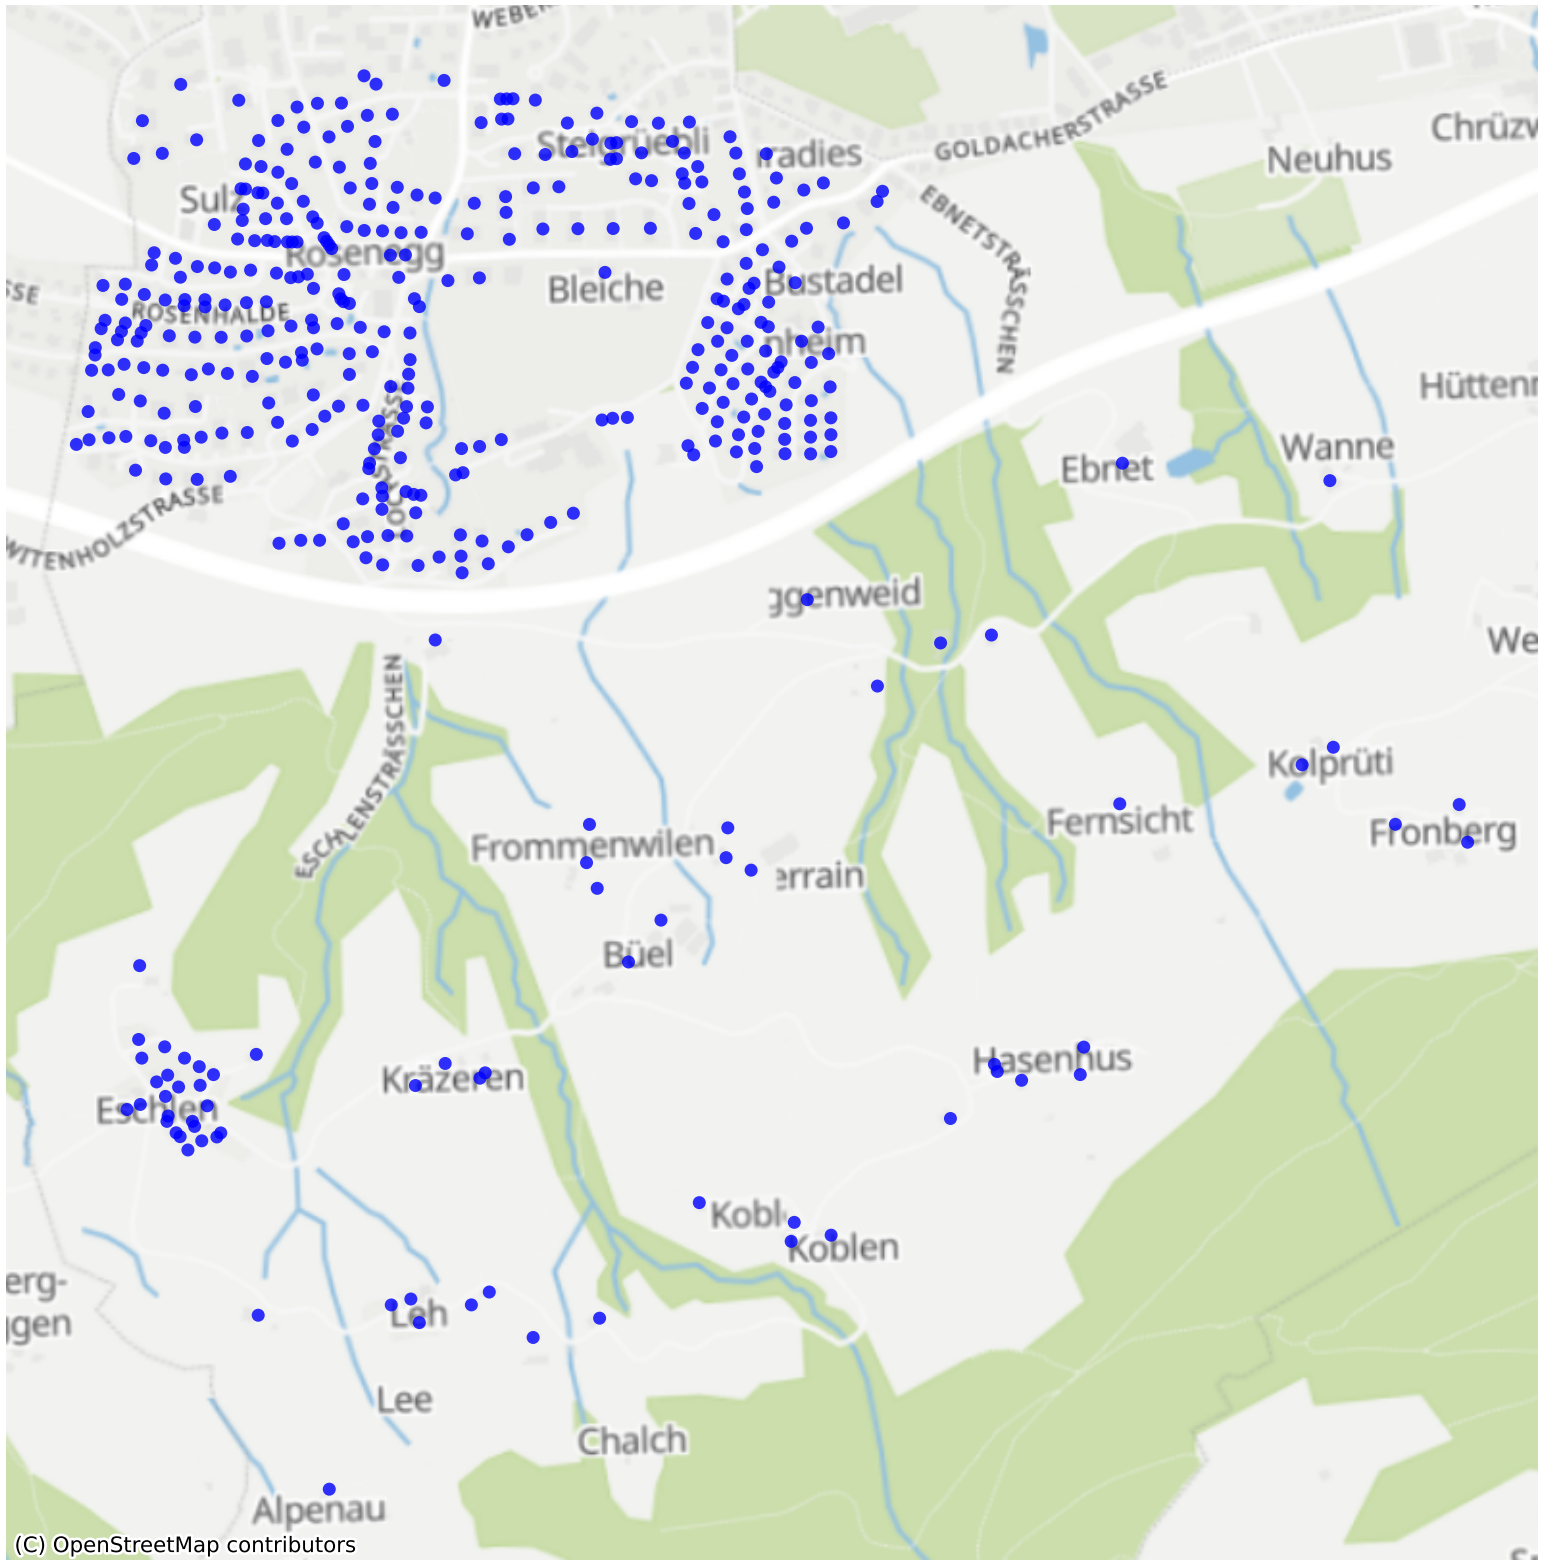

Rorschacherberg\_04: 1002 Haushalte

(C) OpenStreetMap contributors

Feedback zur Route abgeben