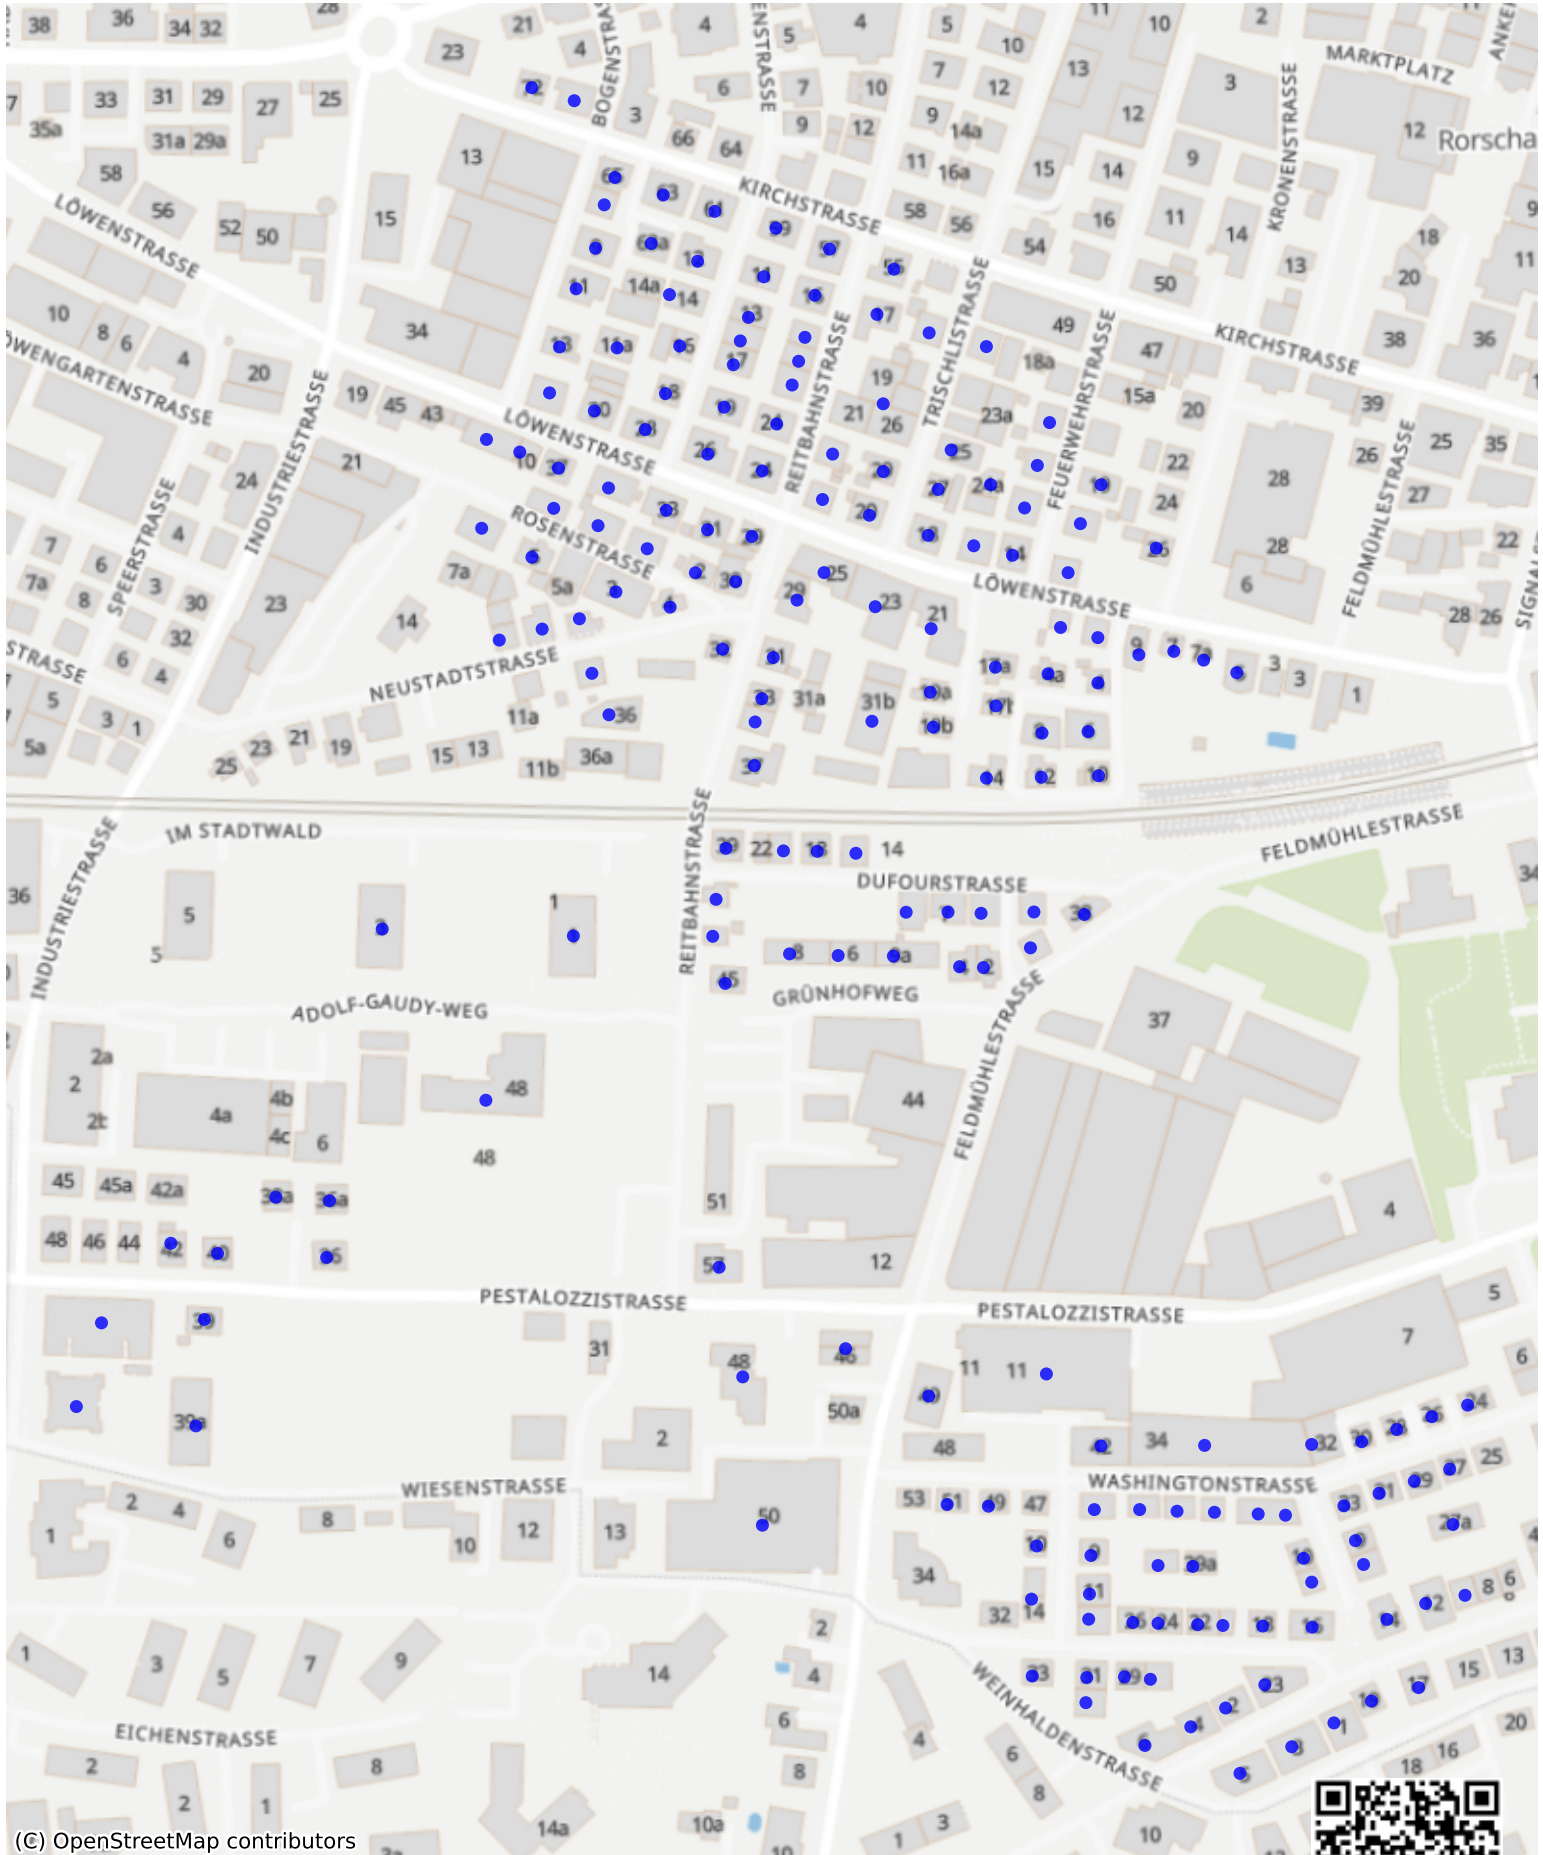

Rorschach\_05: 1002 Haushalte

(C) OpenStreetMap contributors

Feedback zur Route abgeben