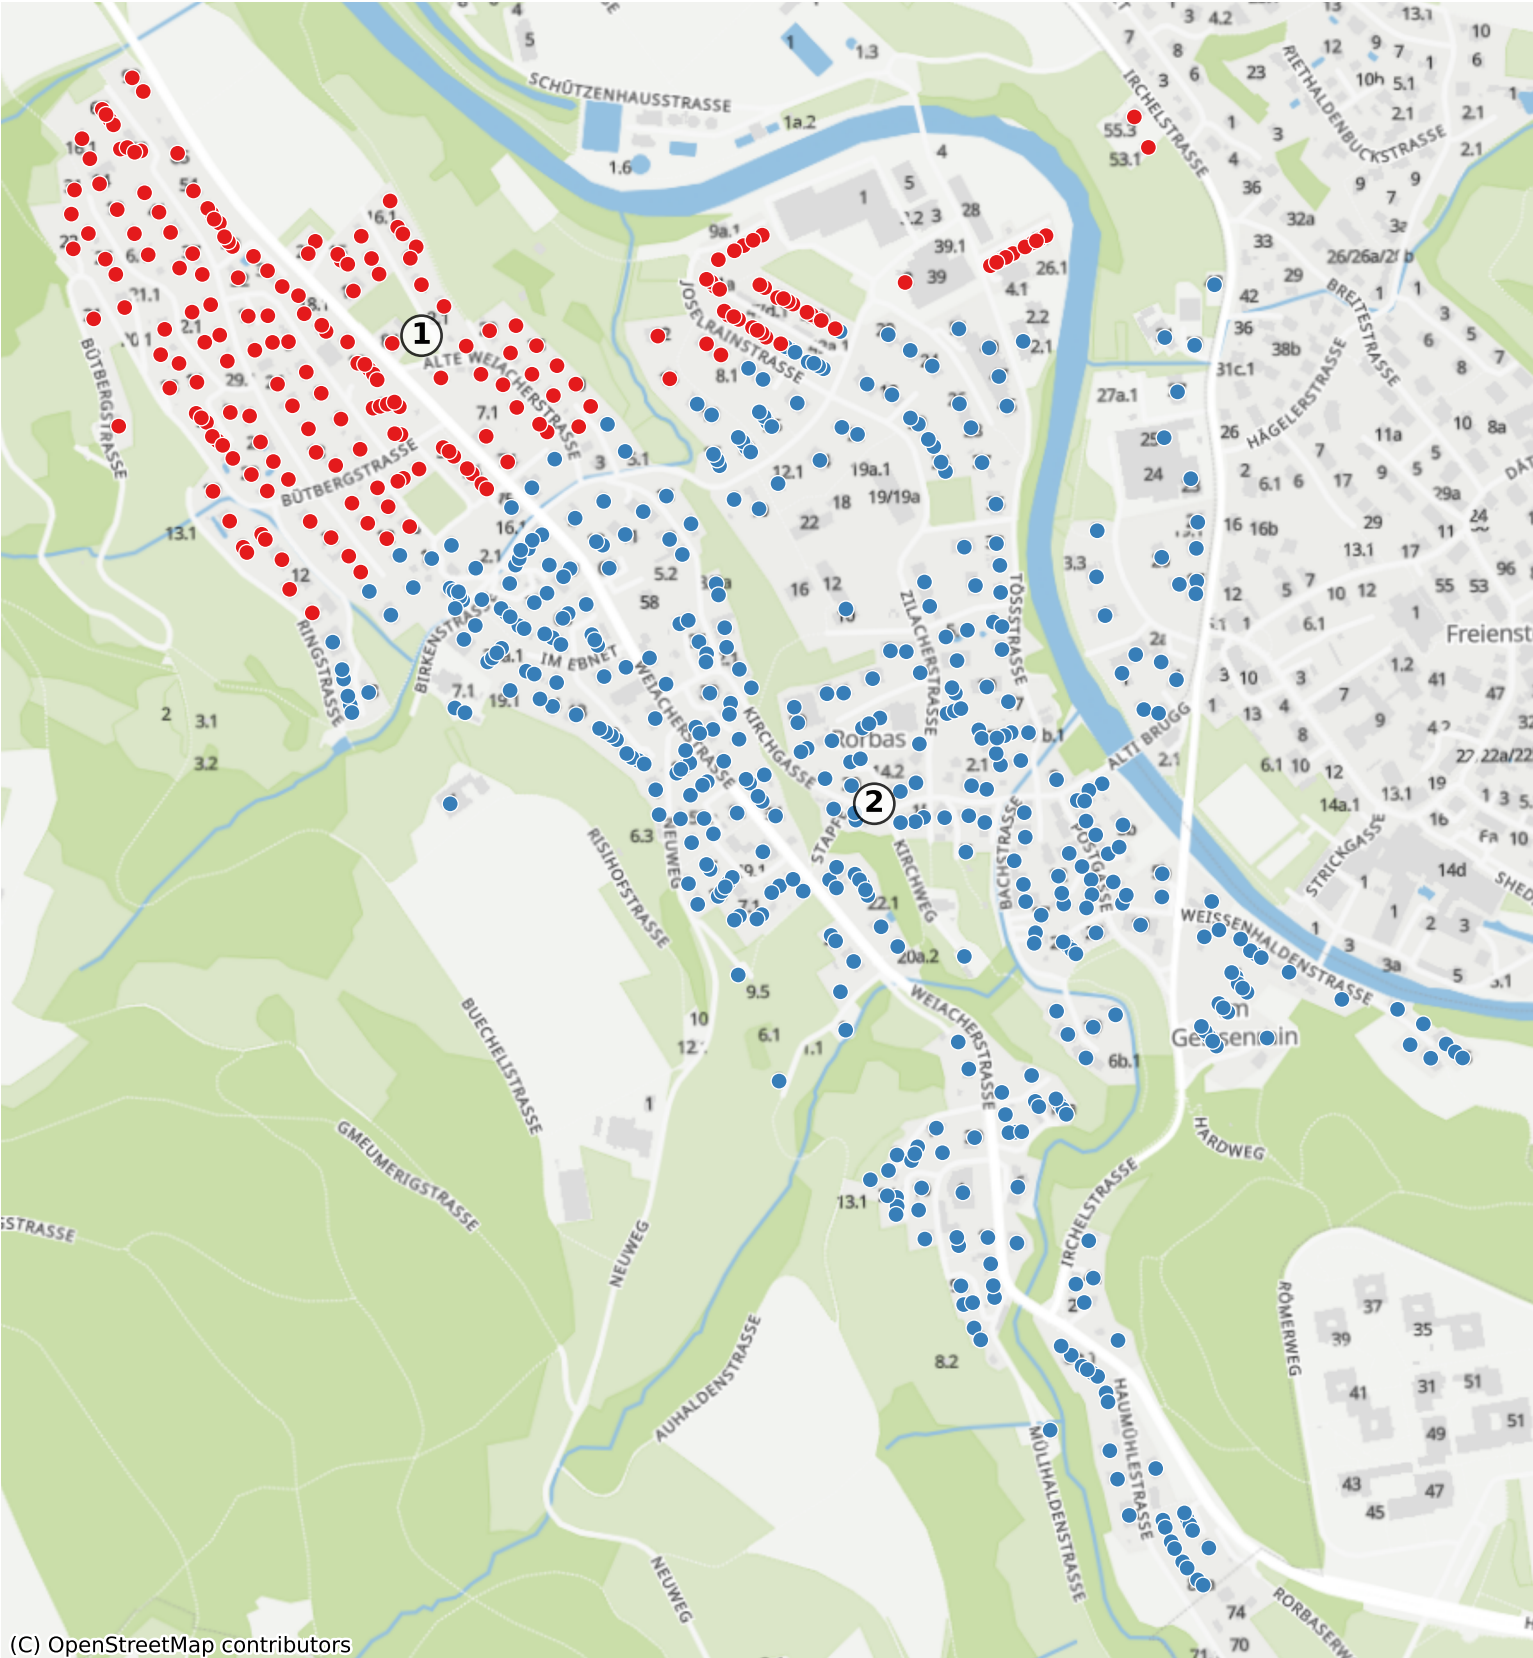

Rorbas: 1291 Haushalte

(C) OpenStreetMap contributors