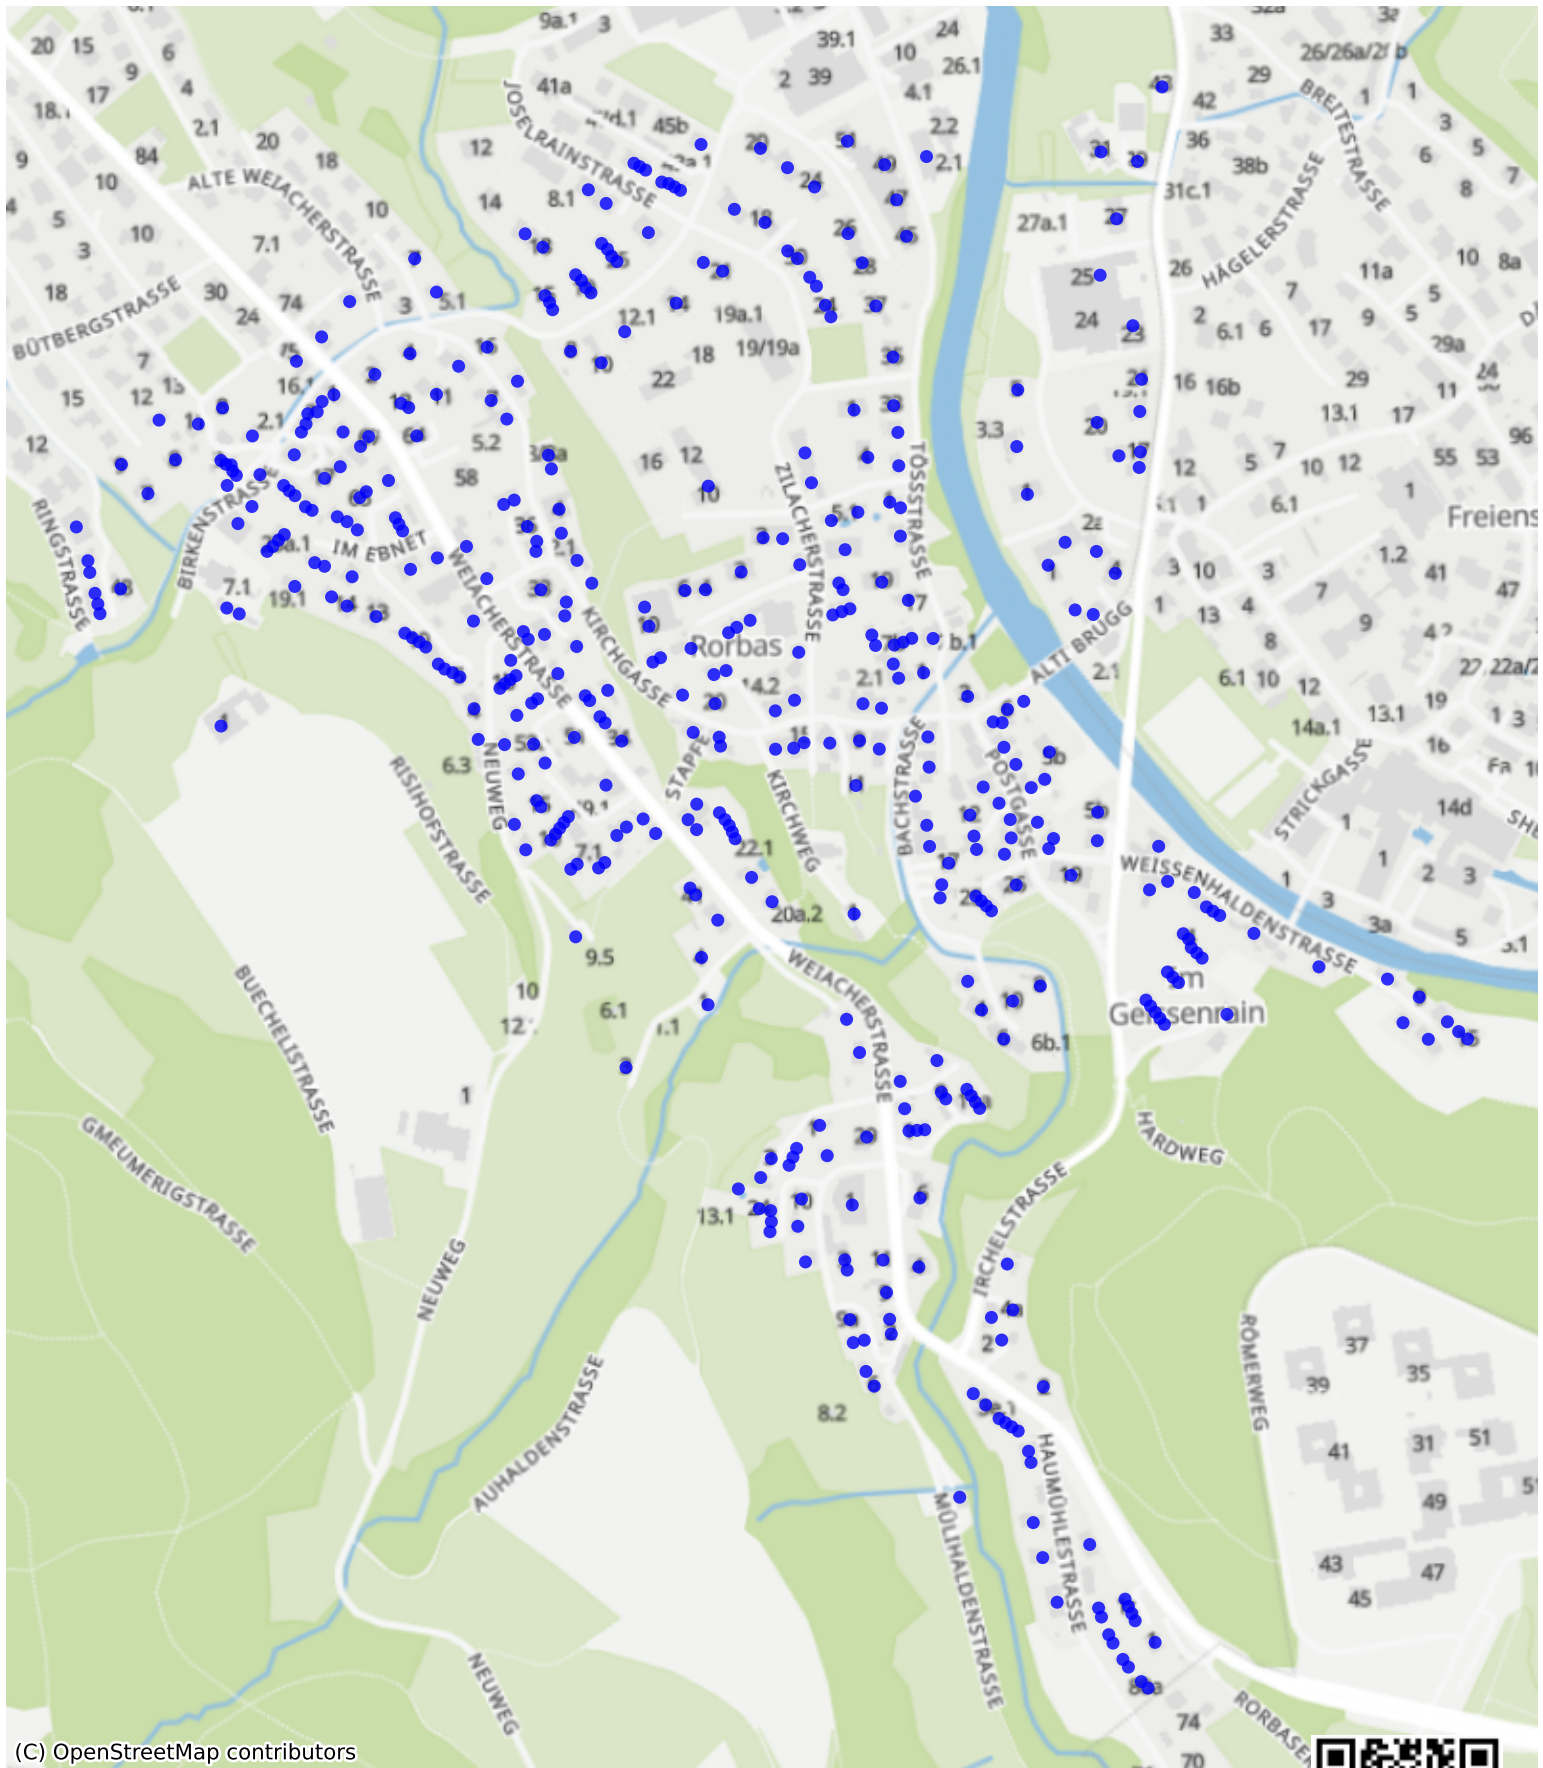

# Rorbas\_02: 1000 Haushalte

(C) OpenStreetMap contributors

[Feedback zur Route abgeben](#)