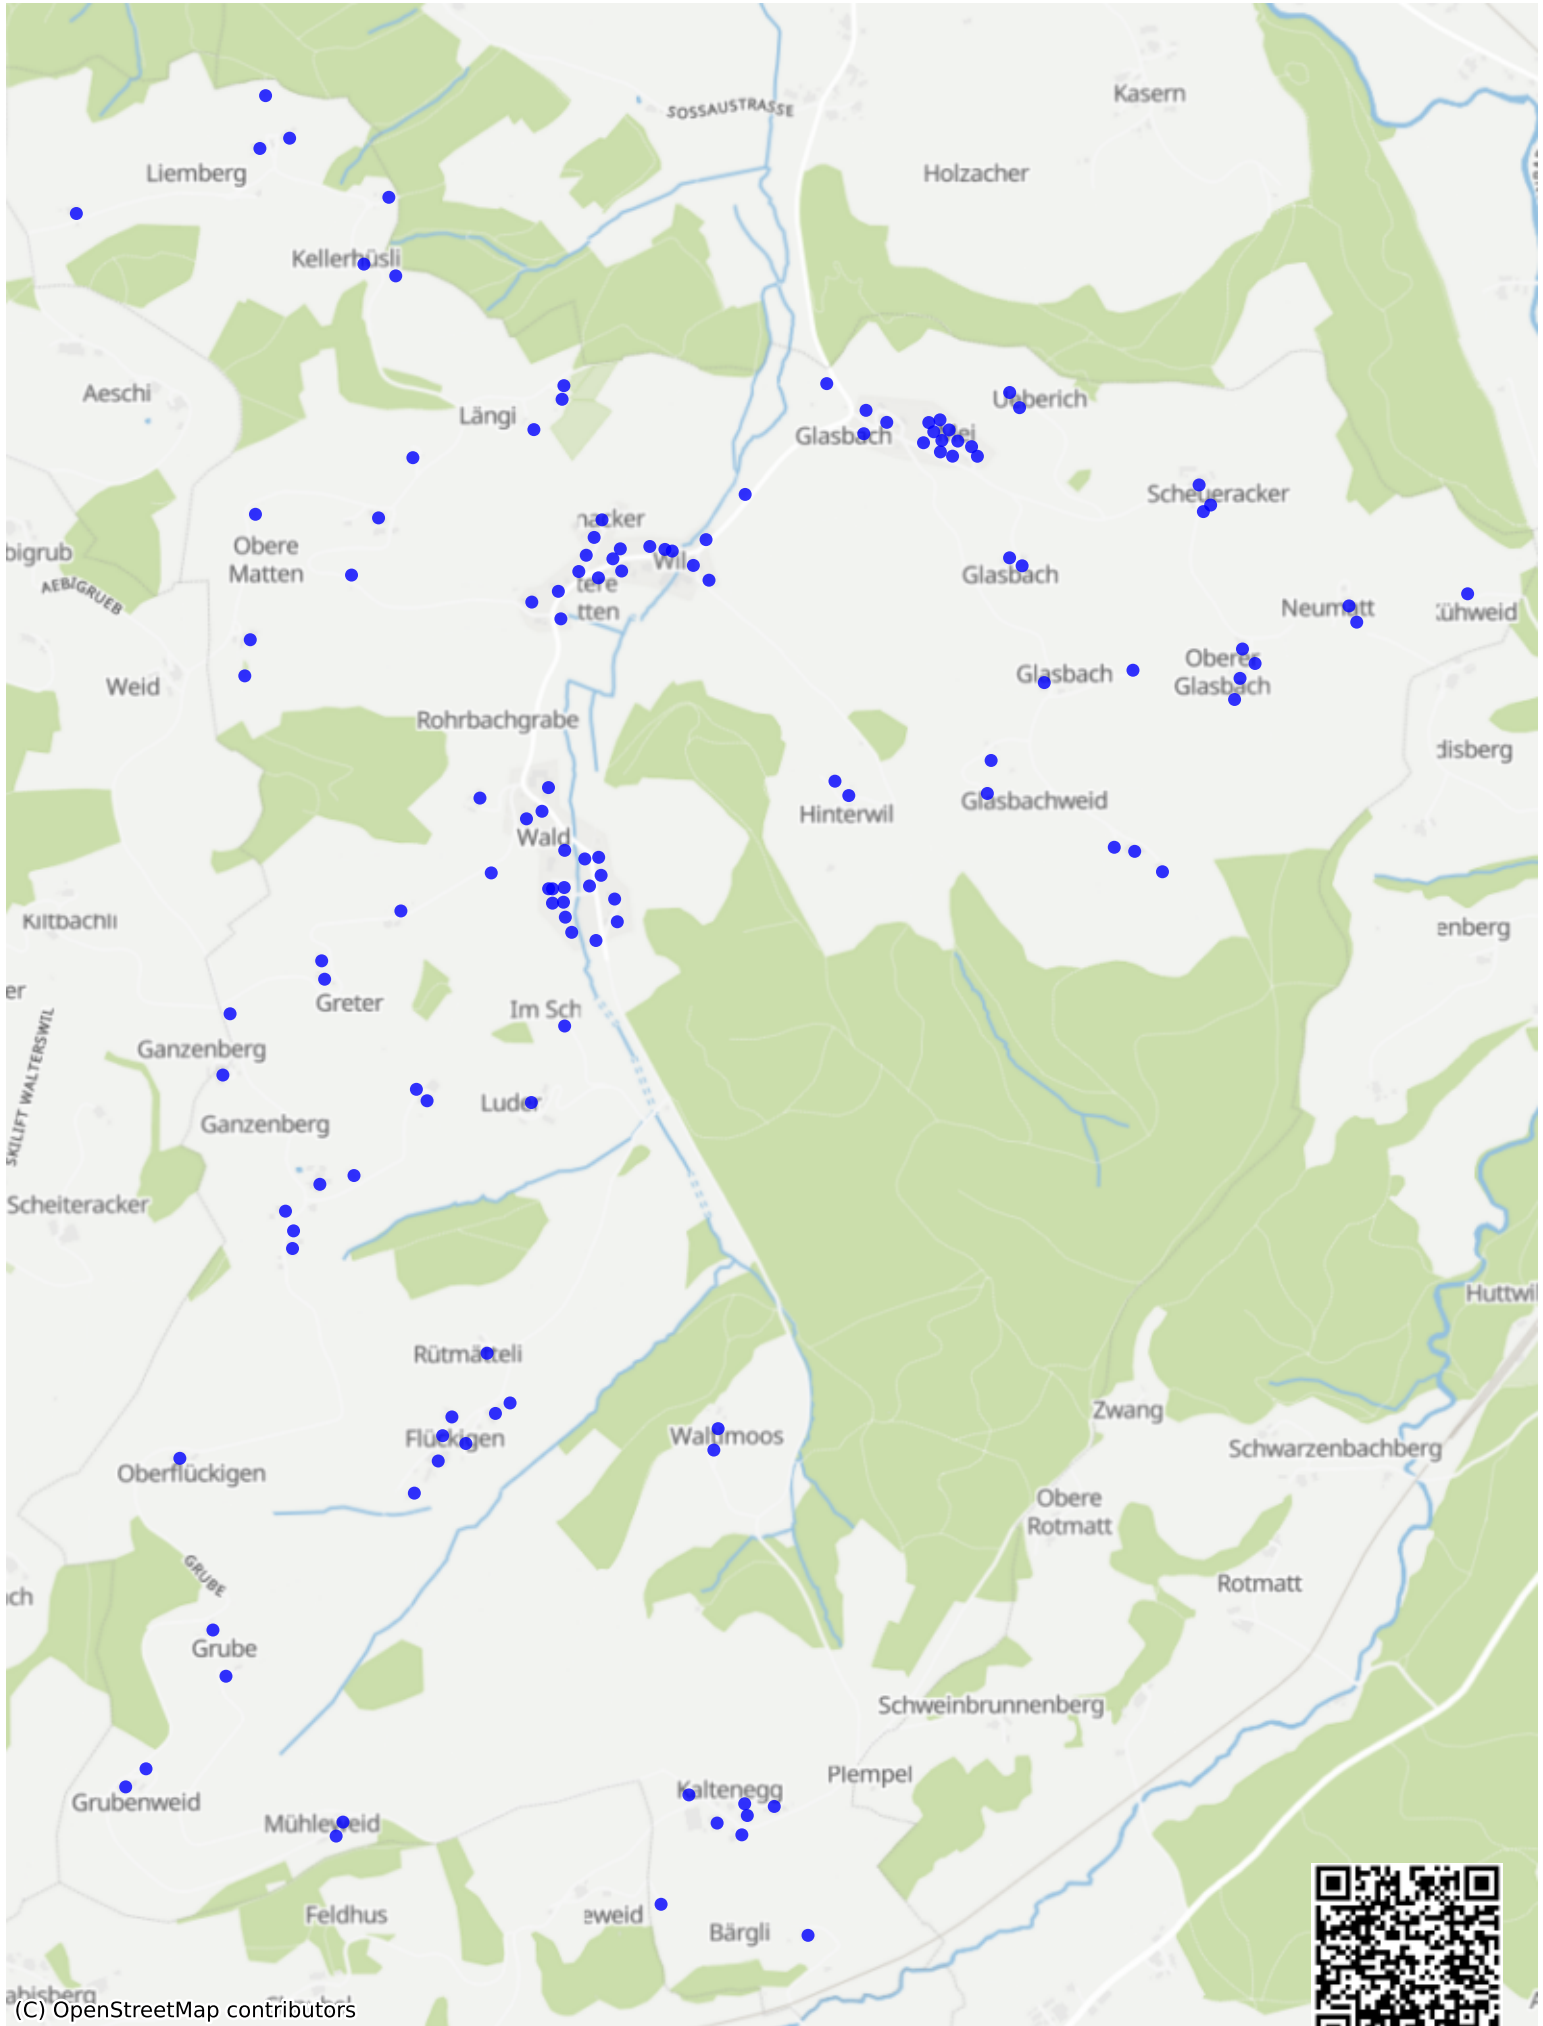

Rohrbachgraben_01: 180 Haushalte

(C) OpenStreetMap contributors

Feedback zur Route abgeben