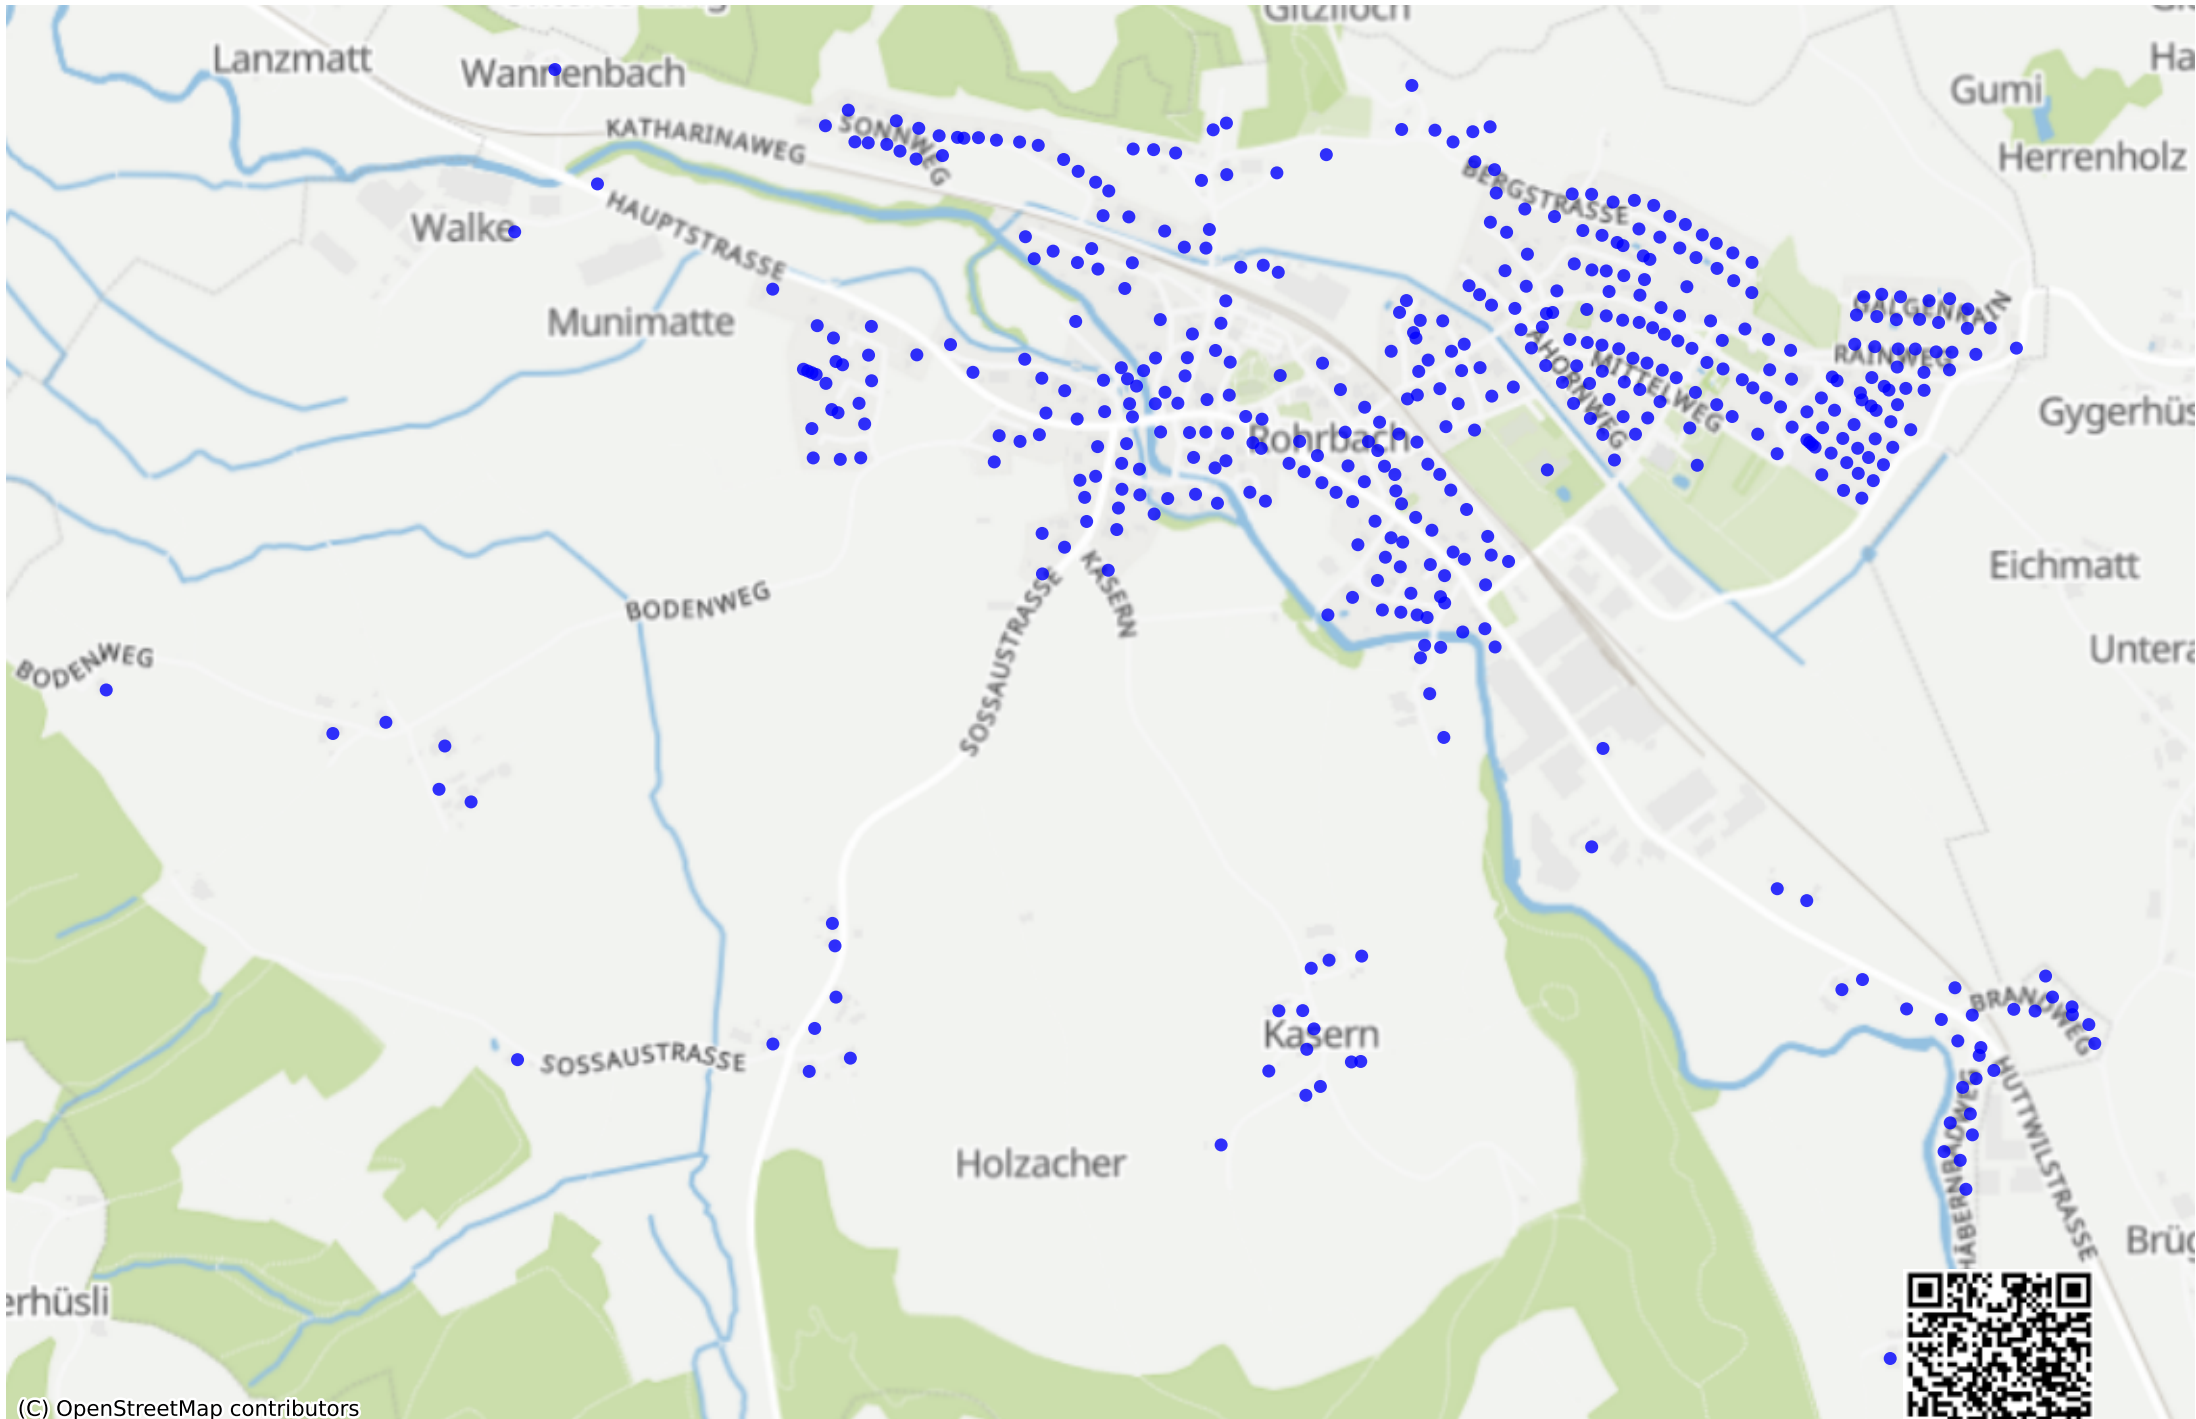

Rohrbach_01: 828 Haushalte

(C) OpenStreetMap contributors

Feedback zur Route abgeben