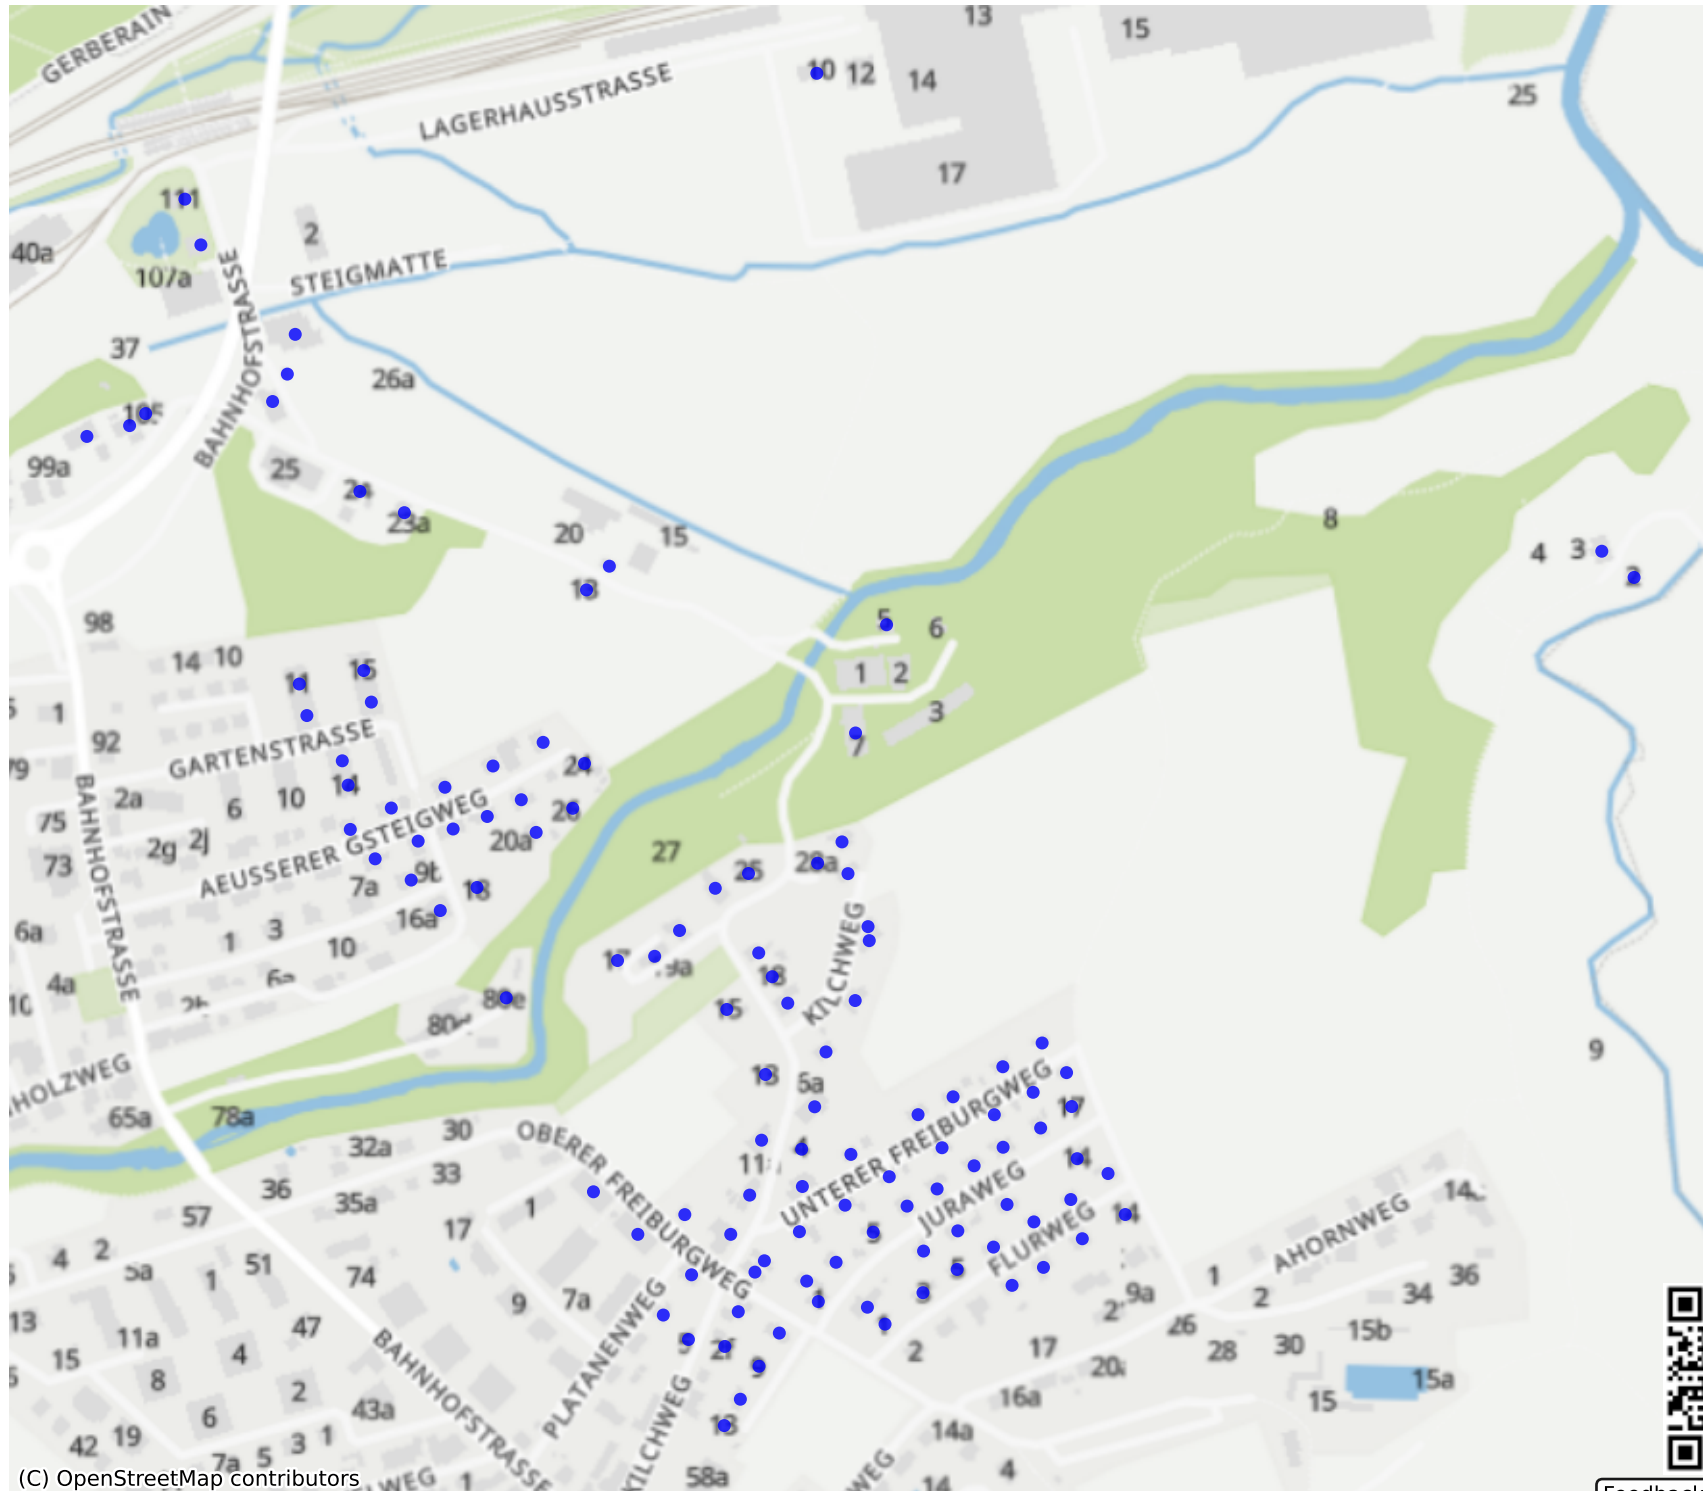

Roggwil-BE_01: 213 Haushalte

(C) OpenStreetMap contributors

Feedback zur Route abgeben