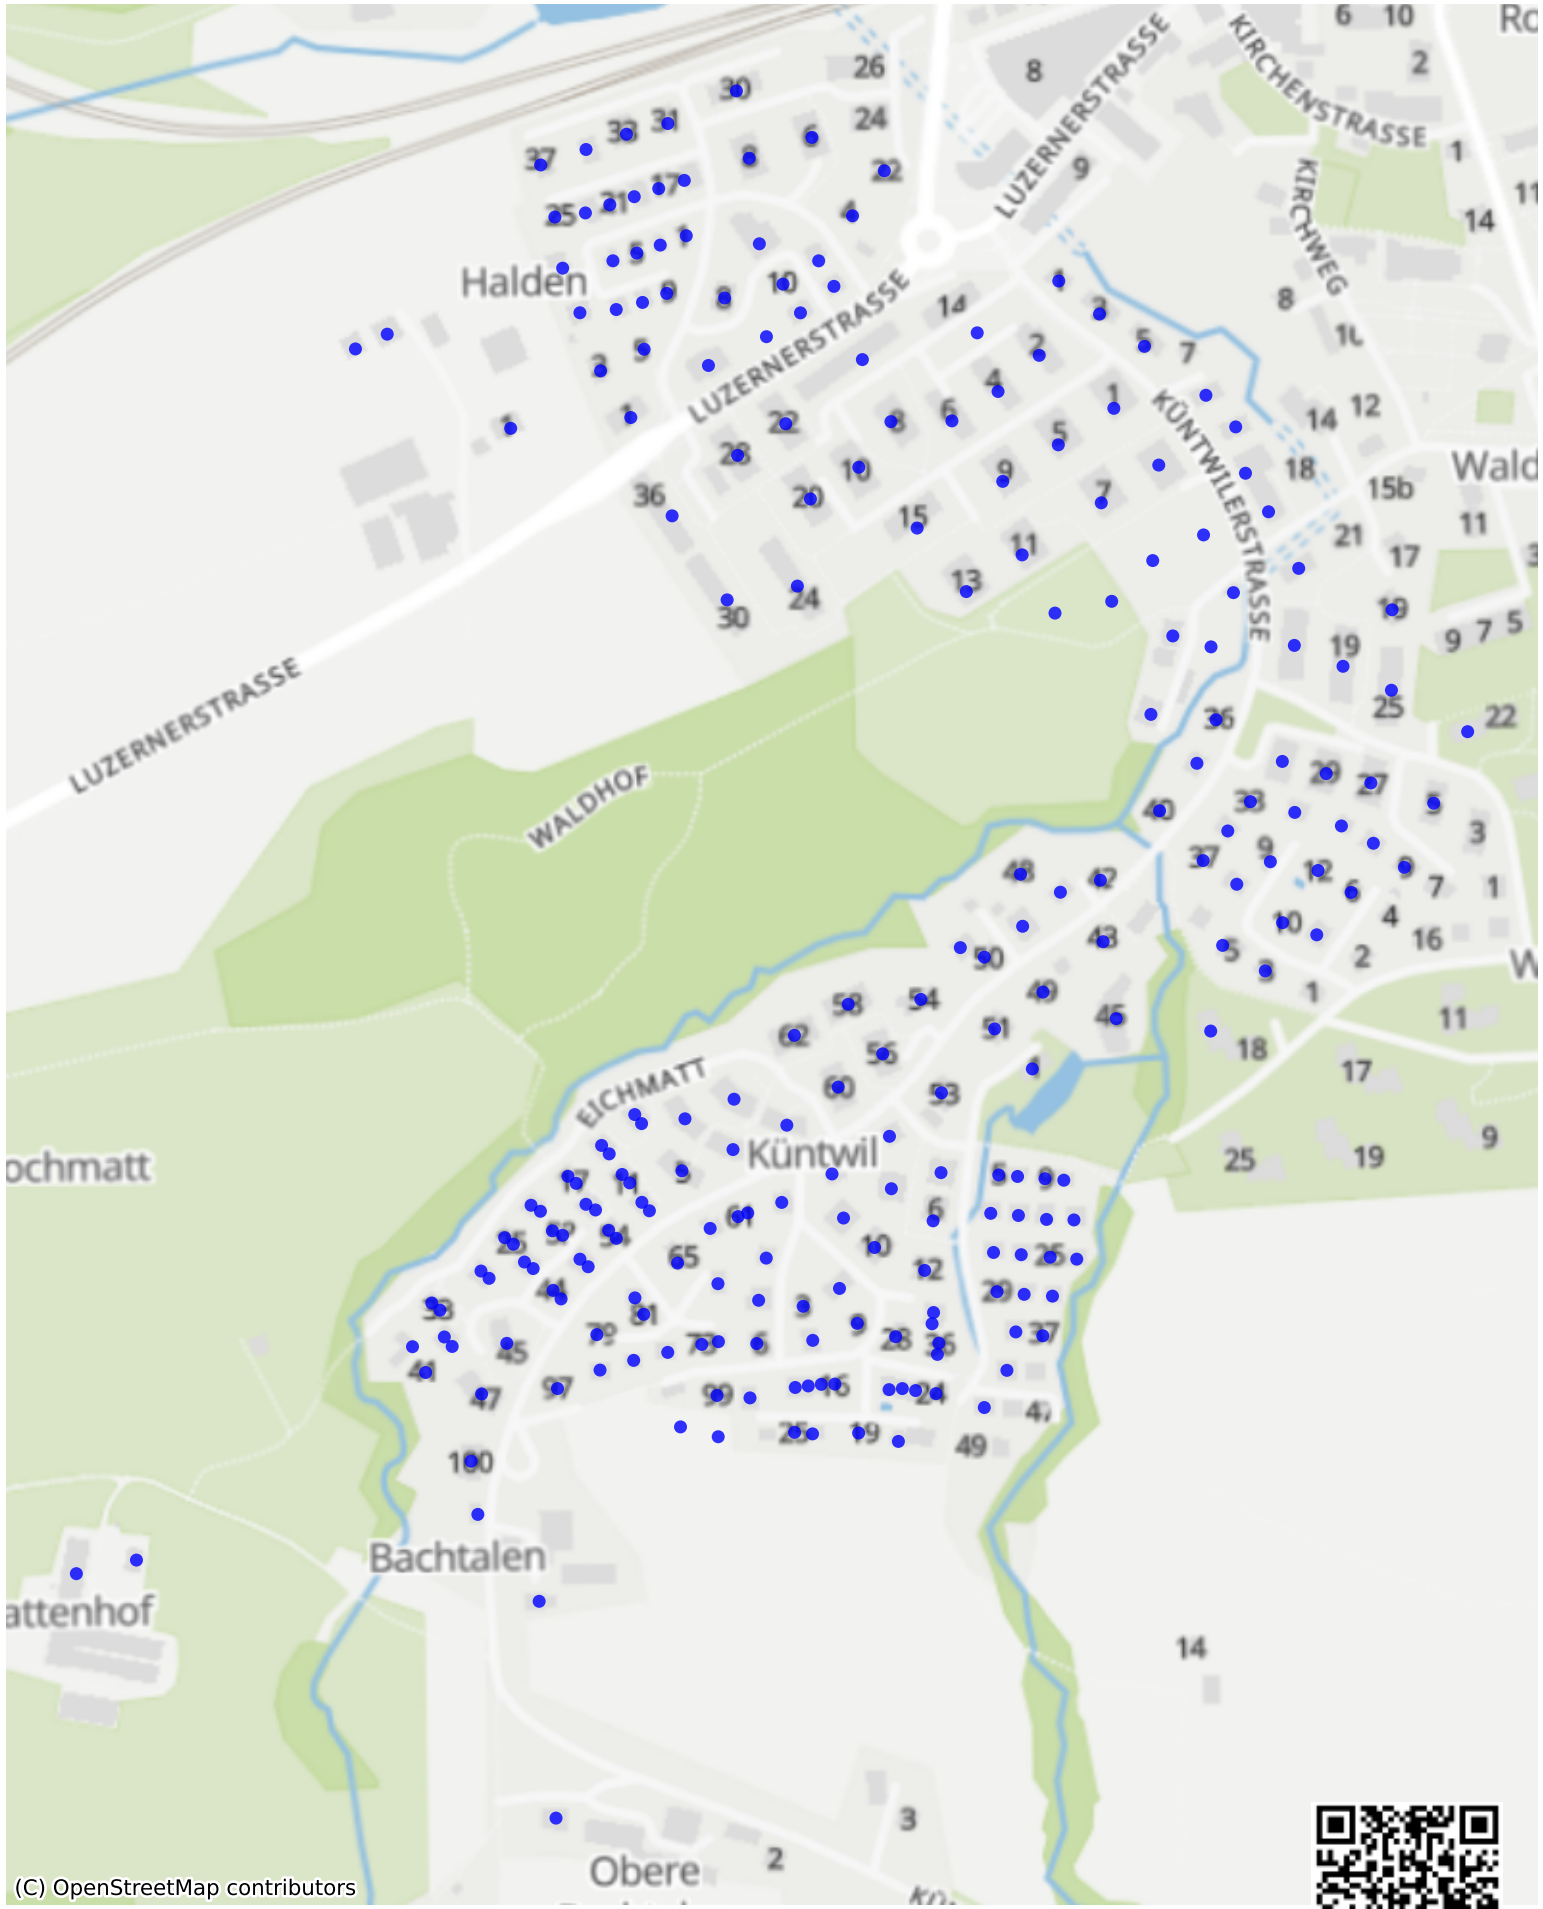

# Risch\_05: 1000 Haushalte

(C) OpenStreetMap contributors

Feedback zur Route abgeben