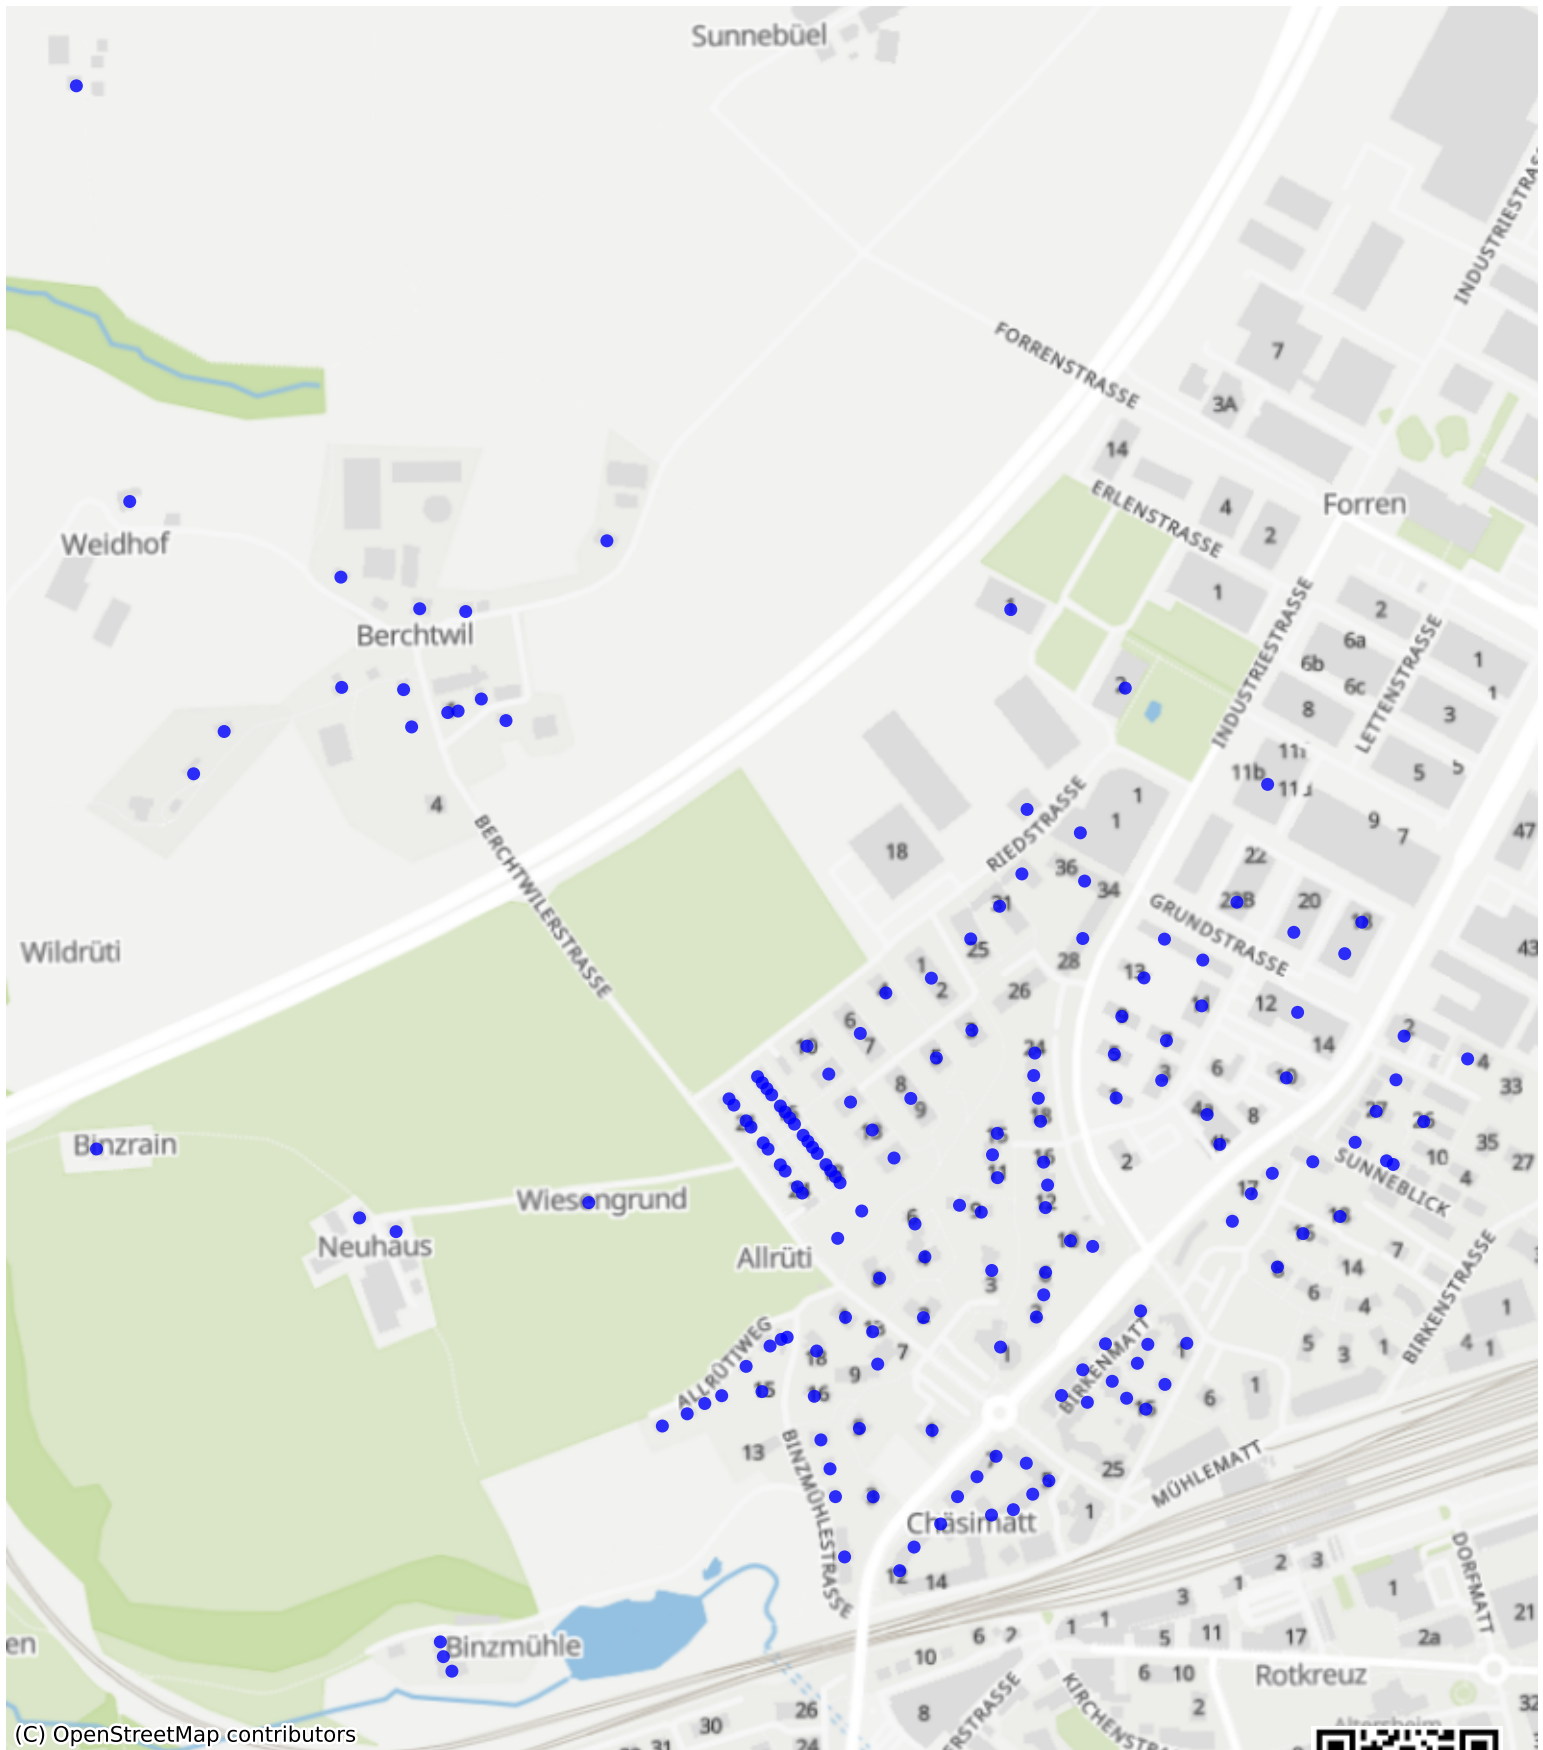

Risch_02: 1000 Haushalte

(C) OpenStreetMap contributors

Feedback zur Route abgeben