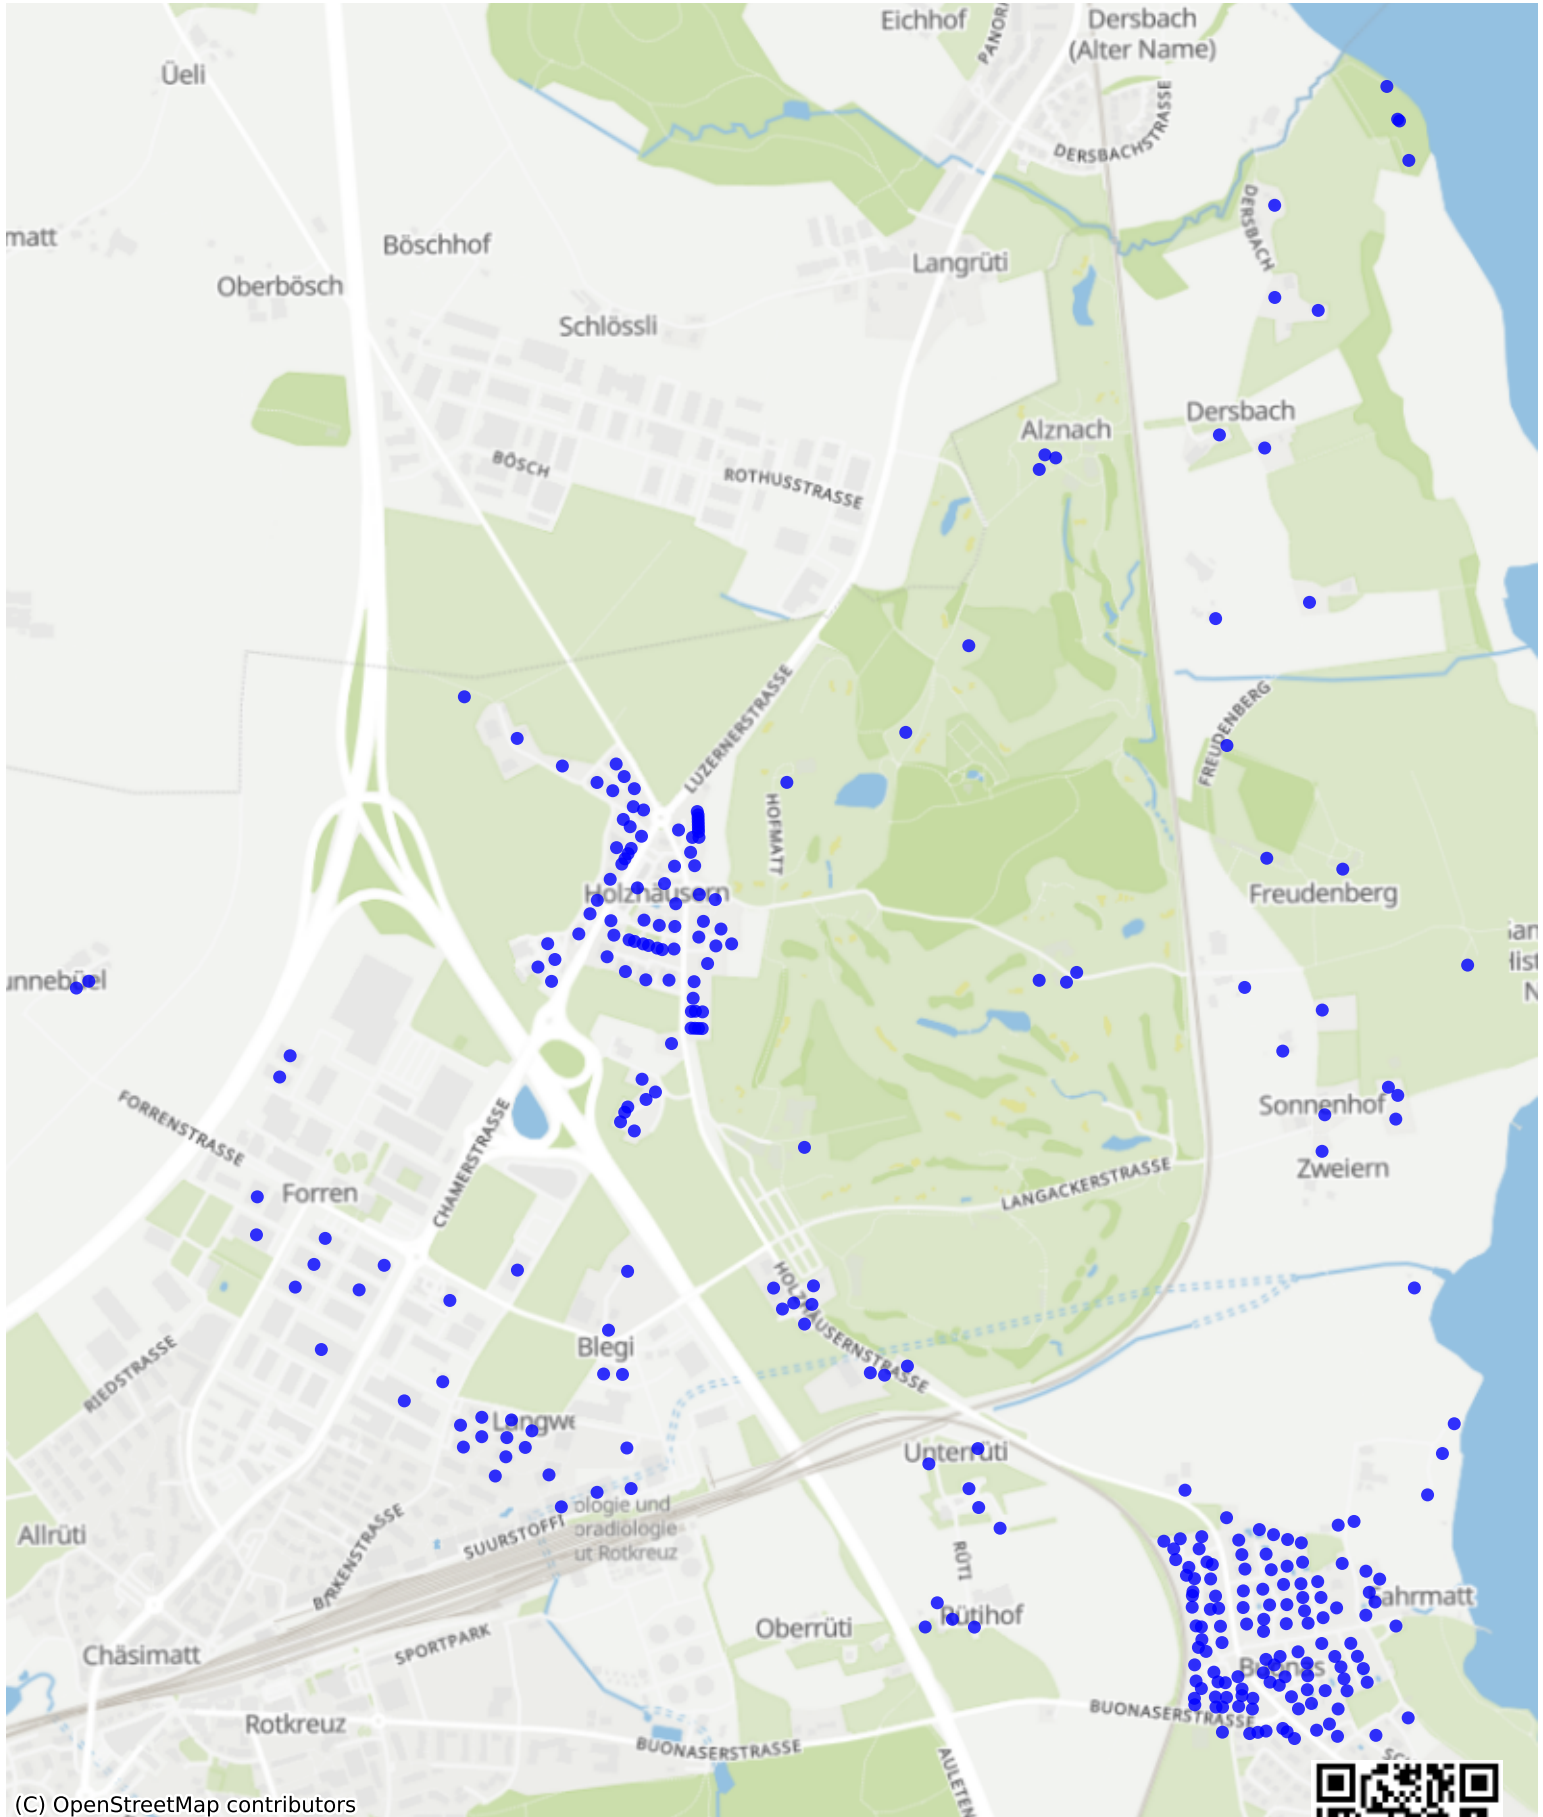

Risch_01: 1000 Haushalte

(C) OpenStreetMap contributors

Feedback zur Route abgeben