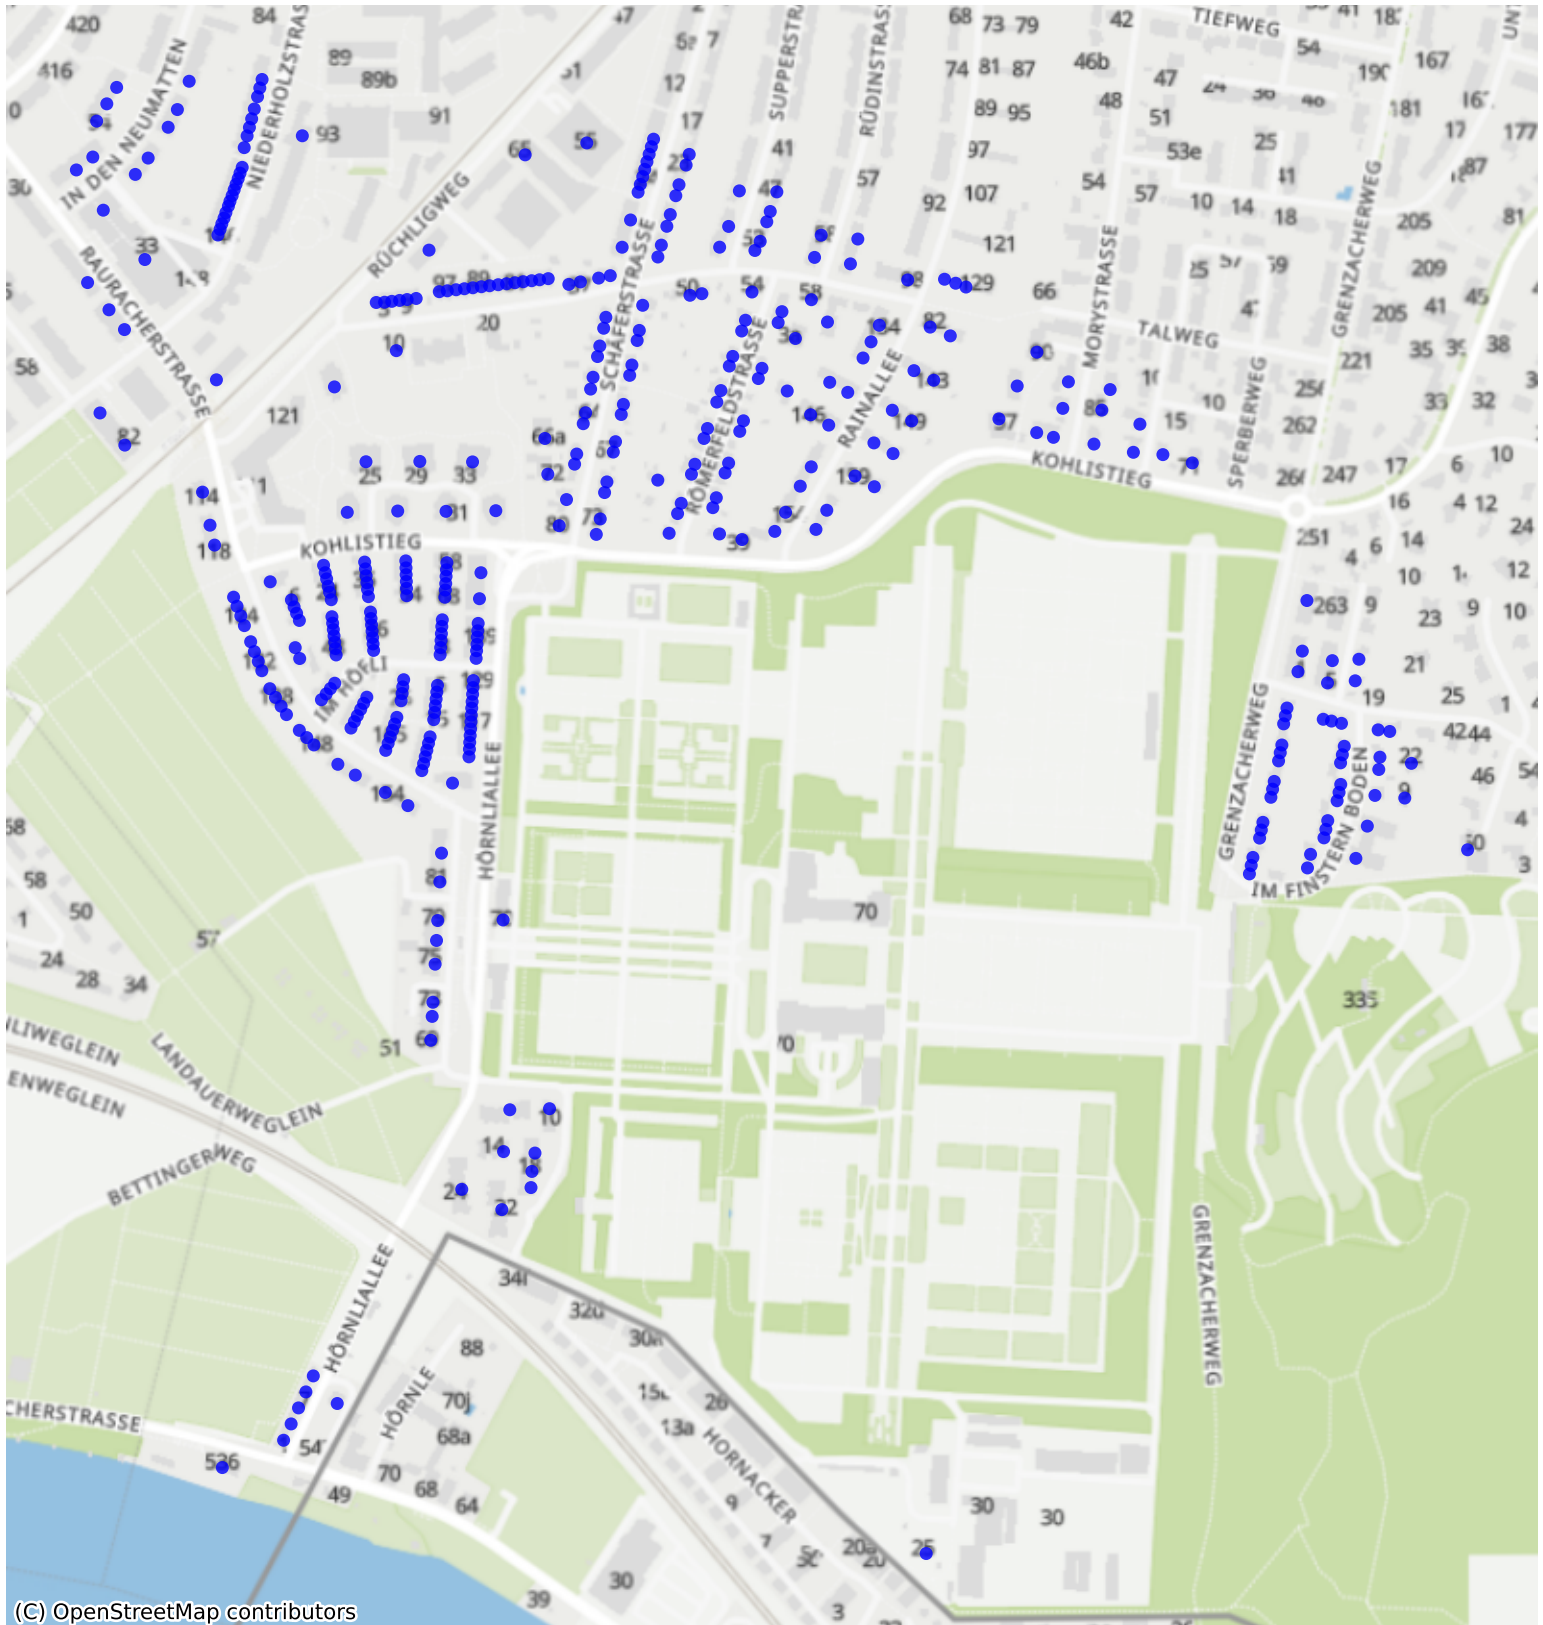

Riehen_11: 1000 Haushalte

(C) OpenStreetMap contributors

Feedback zur Route abgeben