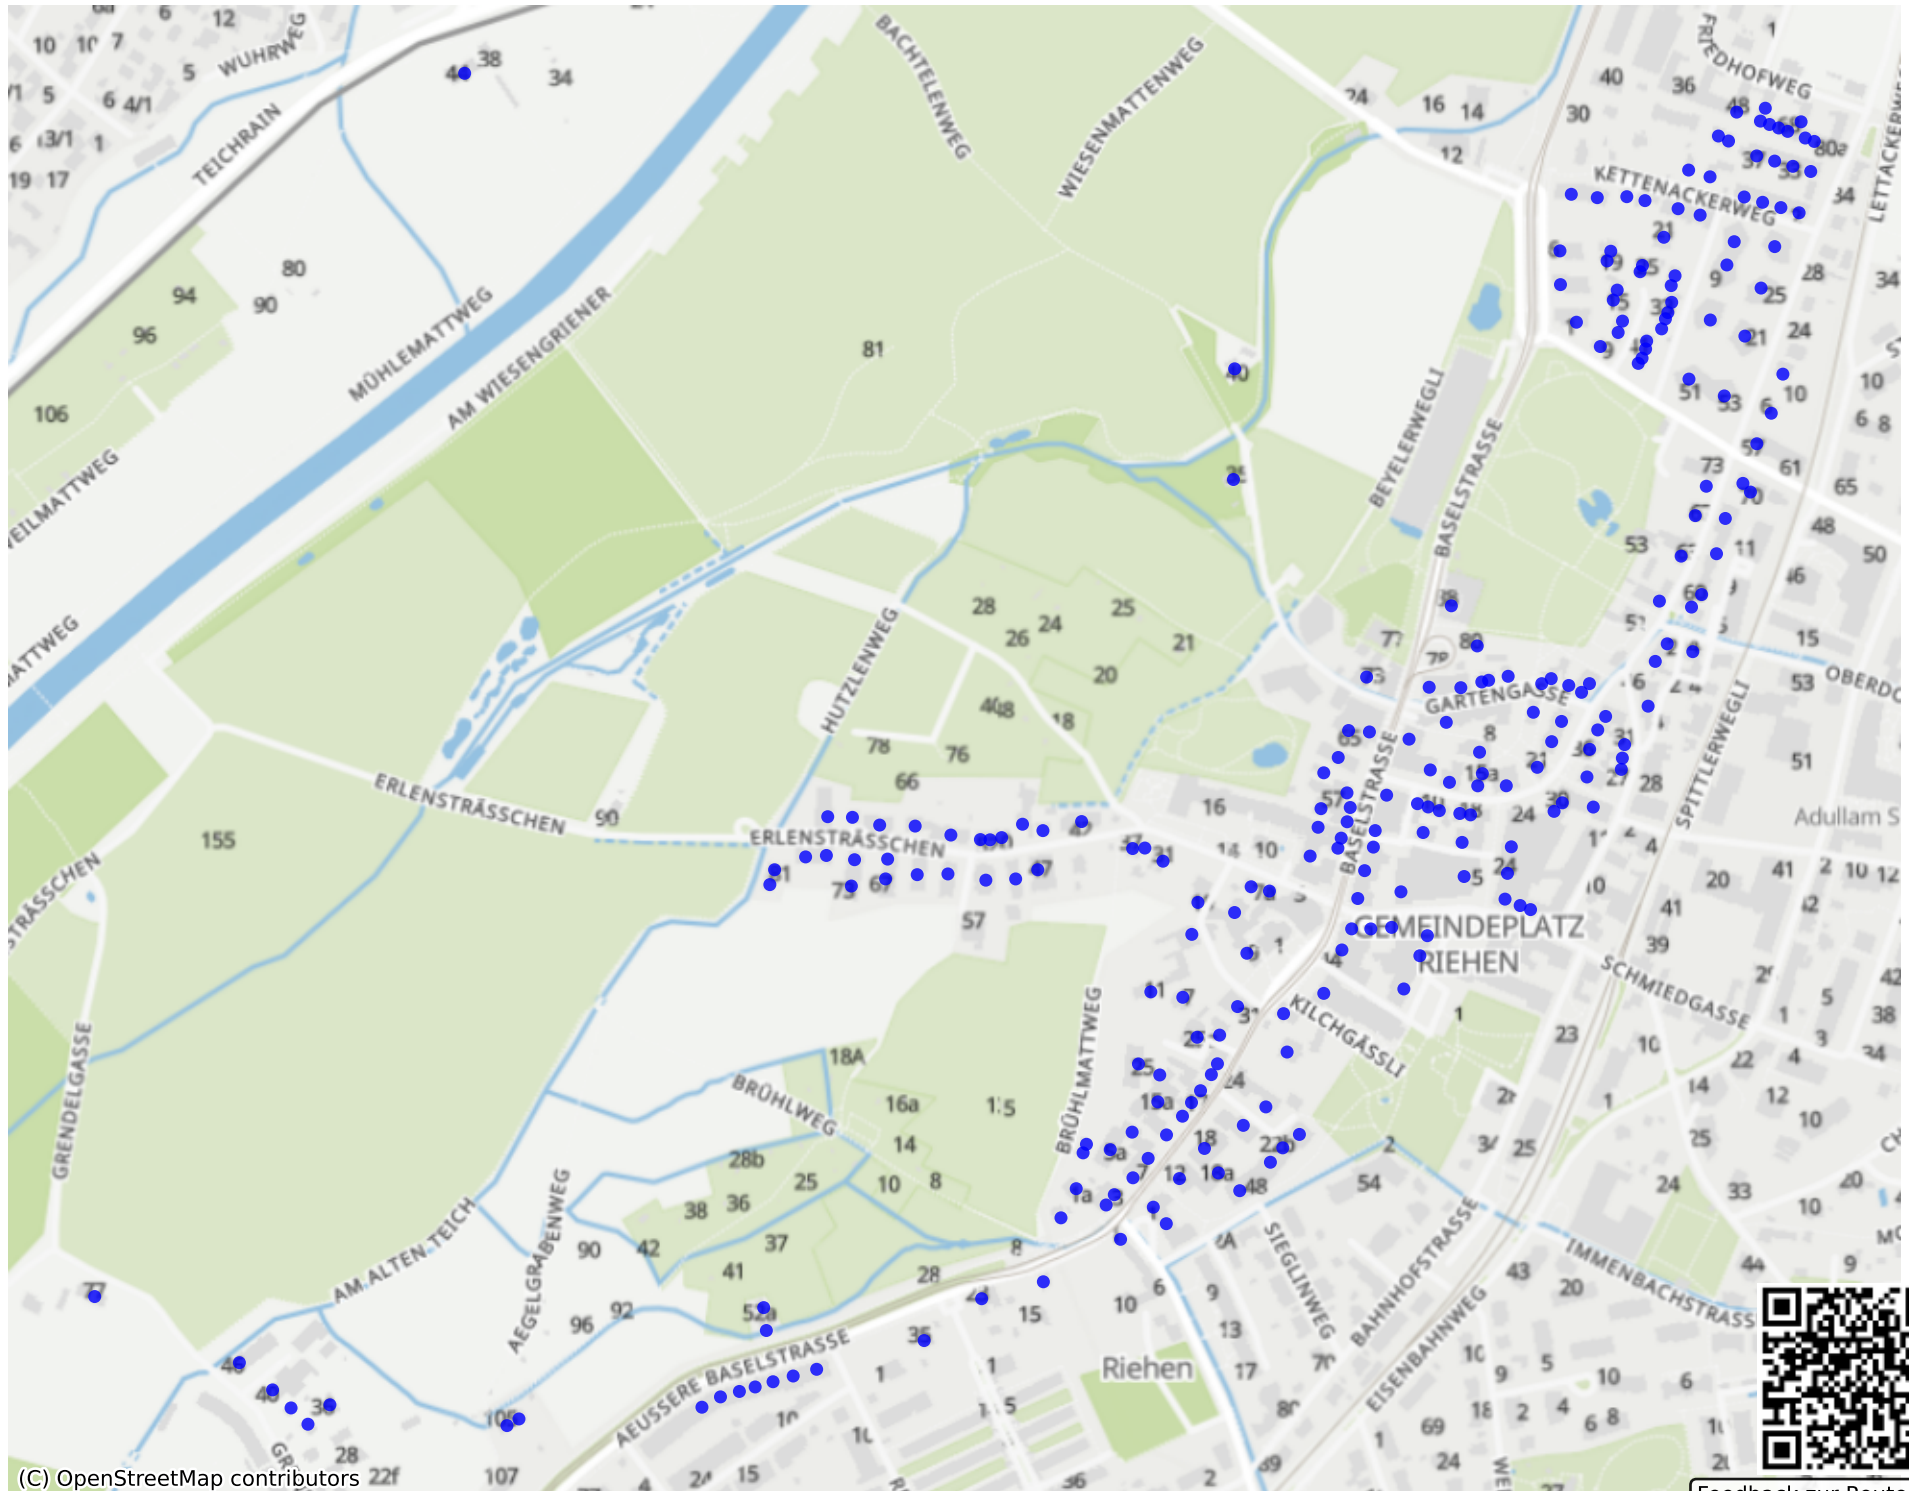

Riehen_03: 1000 Haushalte

Feedback zur Route abgeben