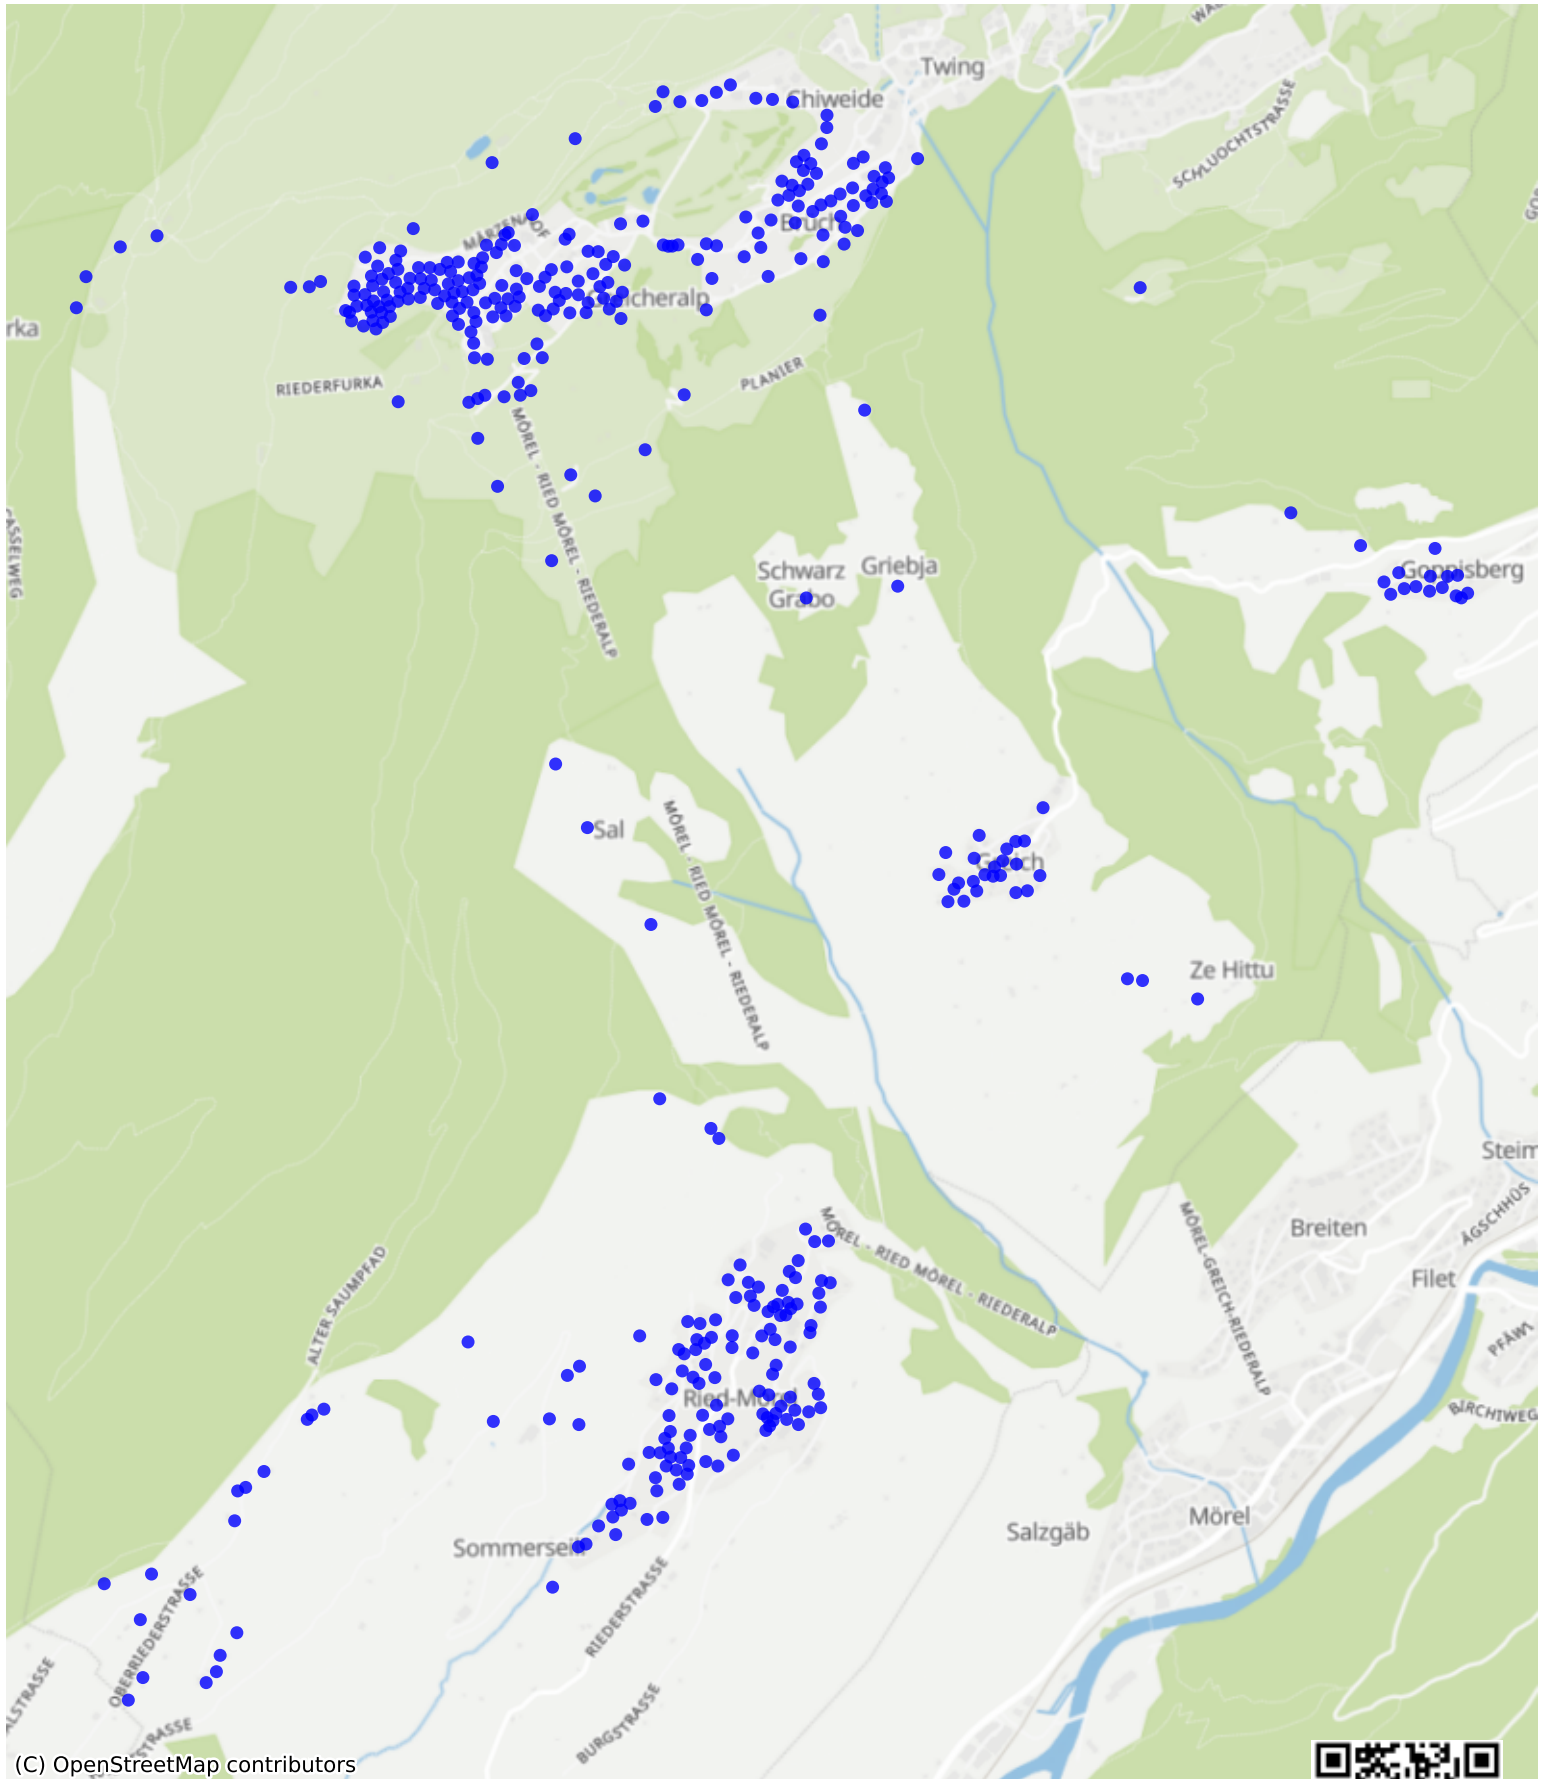

Riederalp_02: 1005 Haushalte

(C) OpenStreetMap contributors

Feedback zur Route abgeben