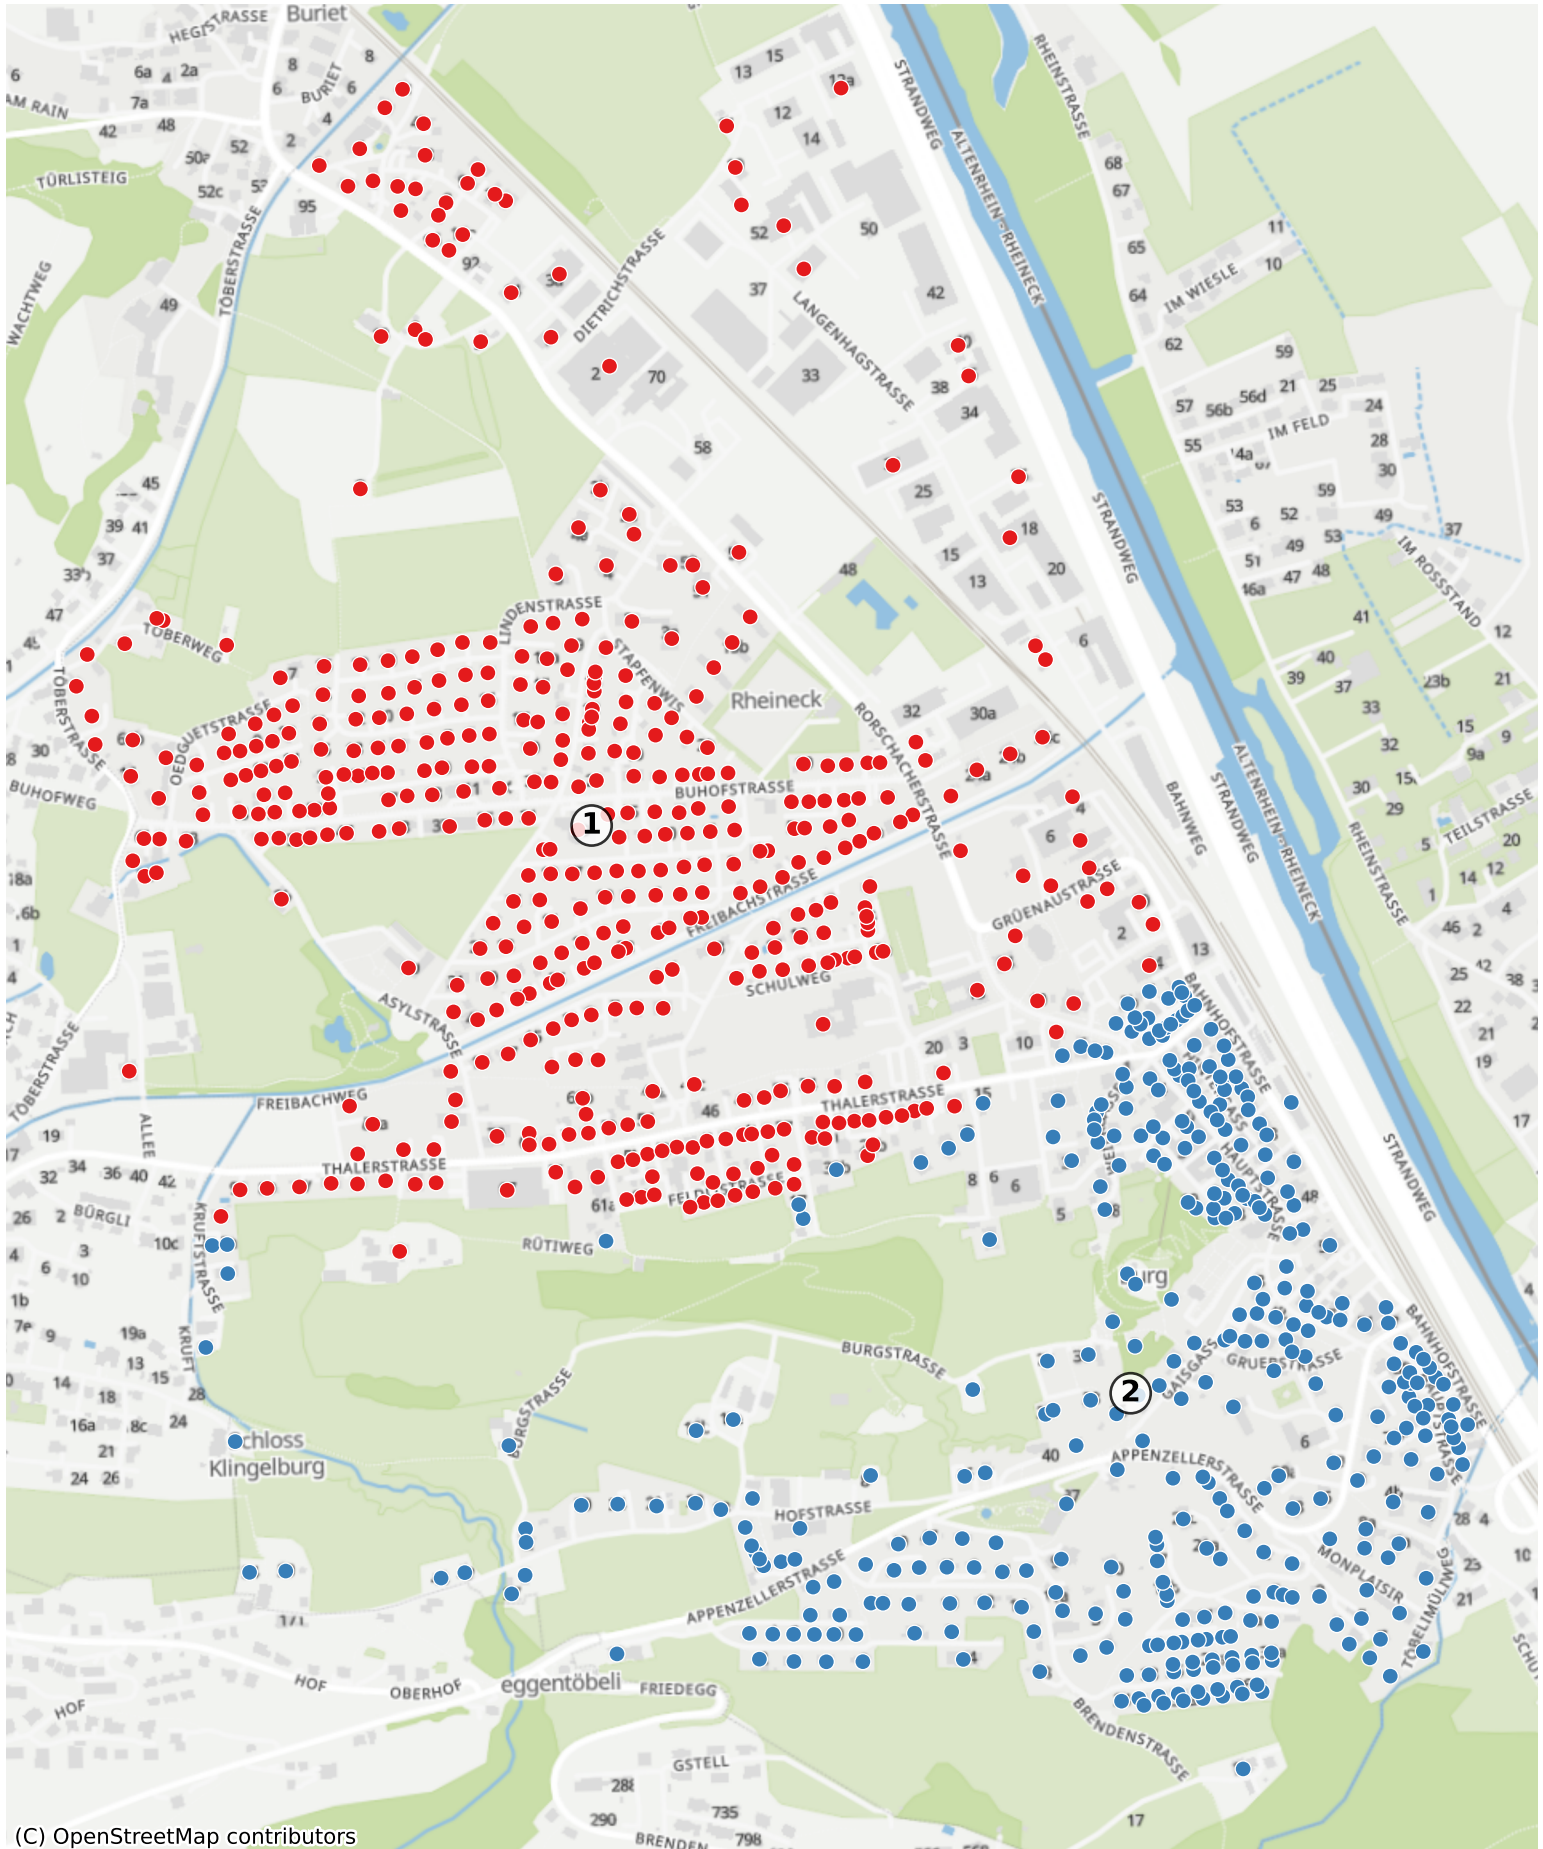

Rheineck: 1900 Haushalte

(C) OpenStreetMap contributors