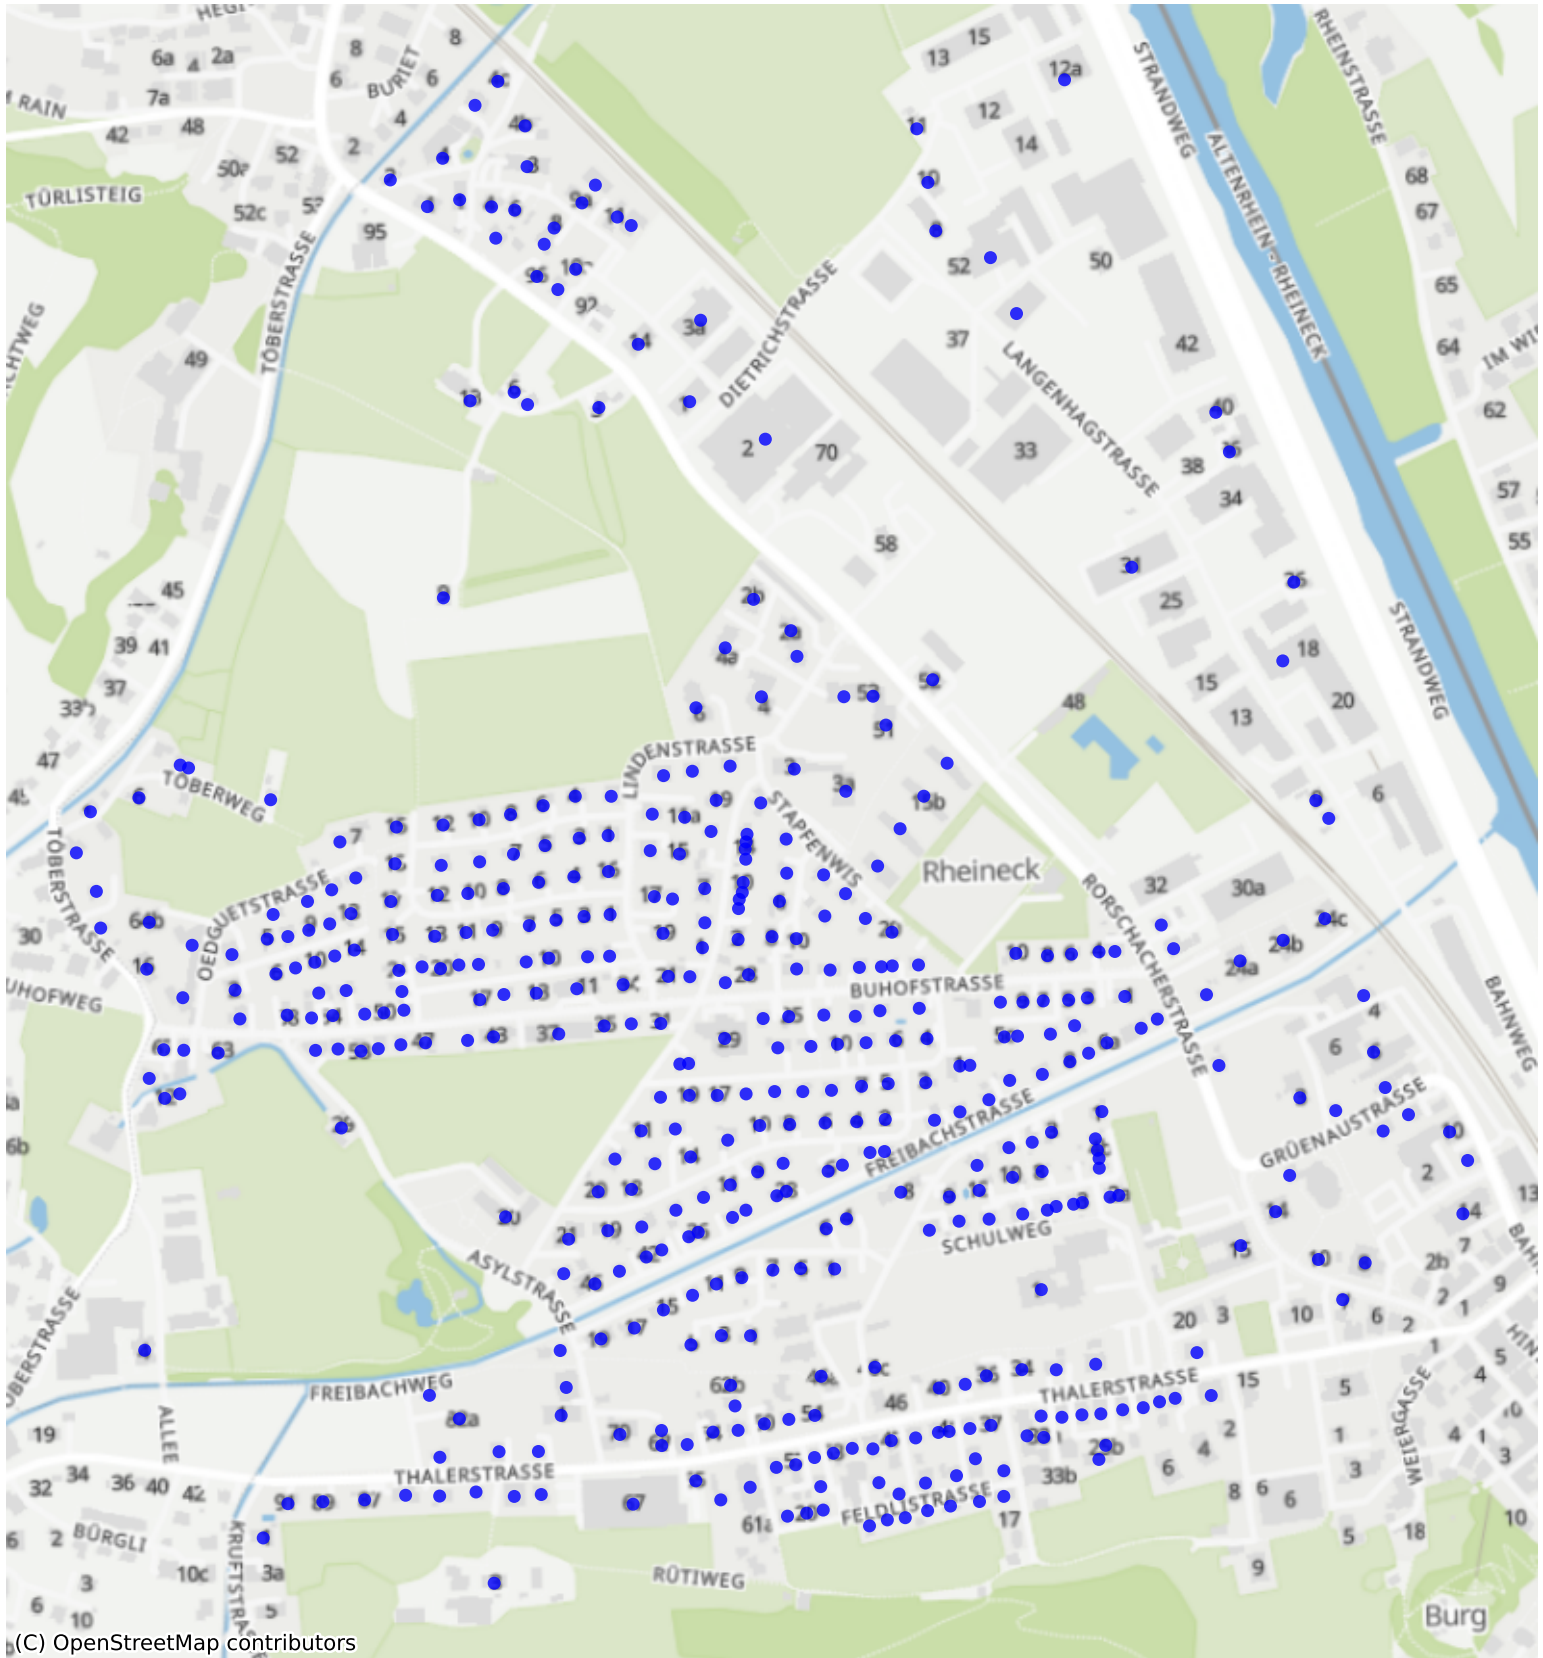

# Rheineck\_01: 1000 Haushalte

(C) OpenStreetMap contributors

Feedback zur Route abgeben