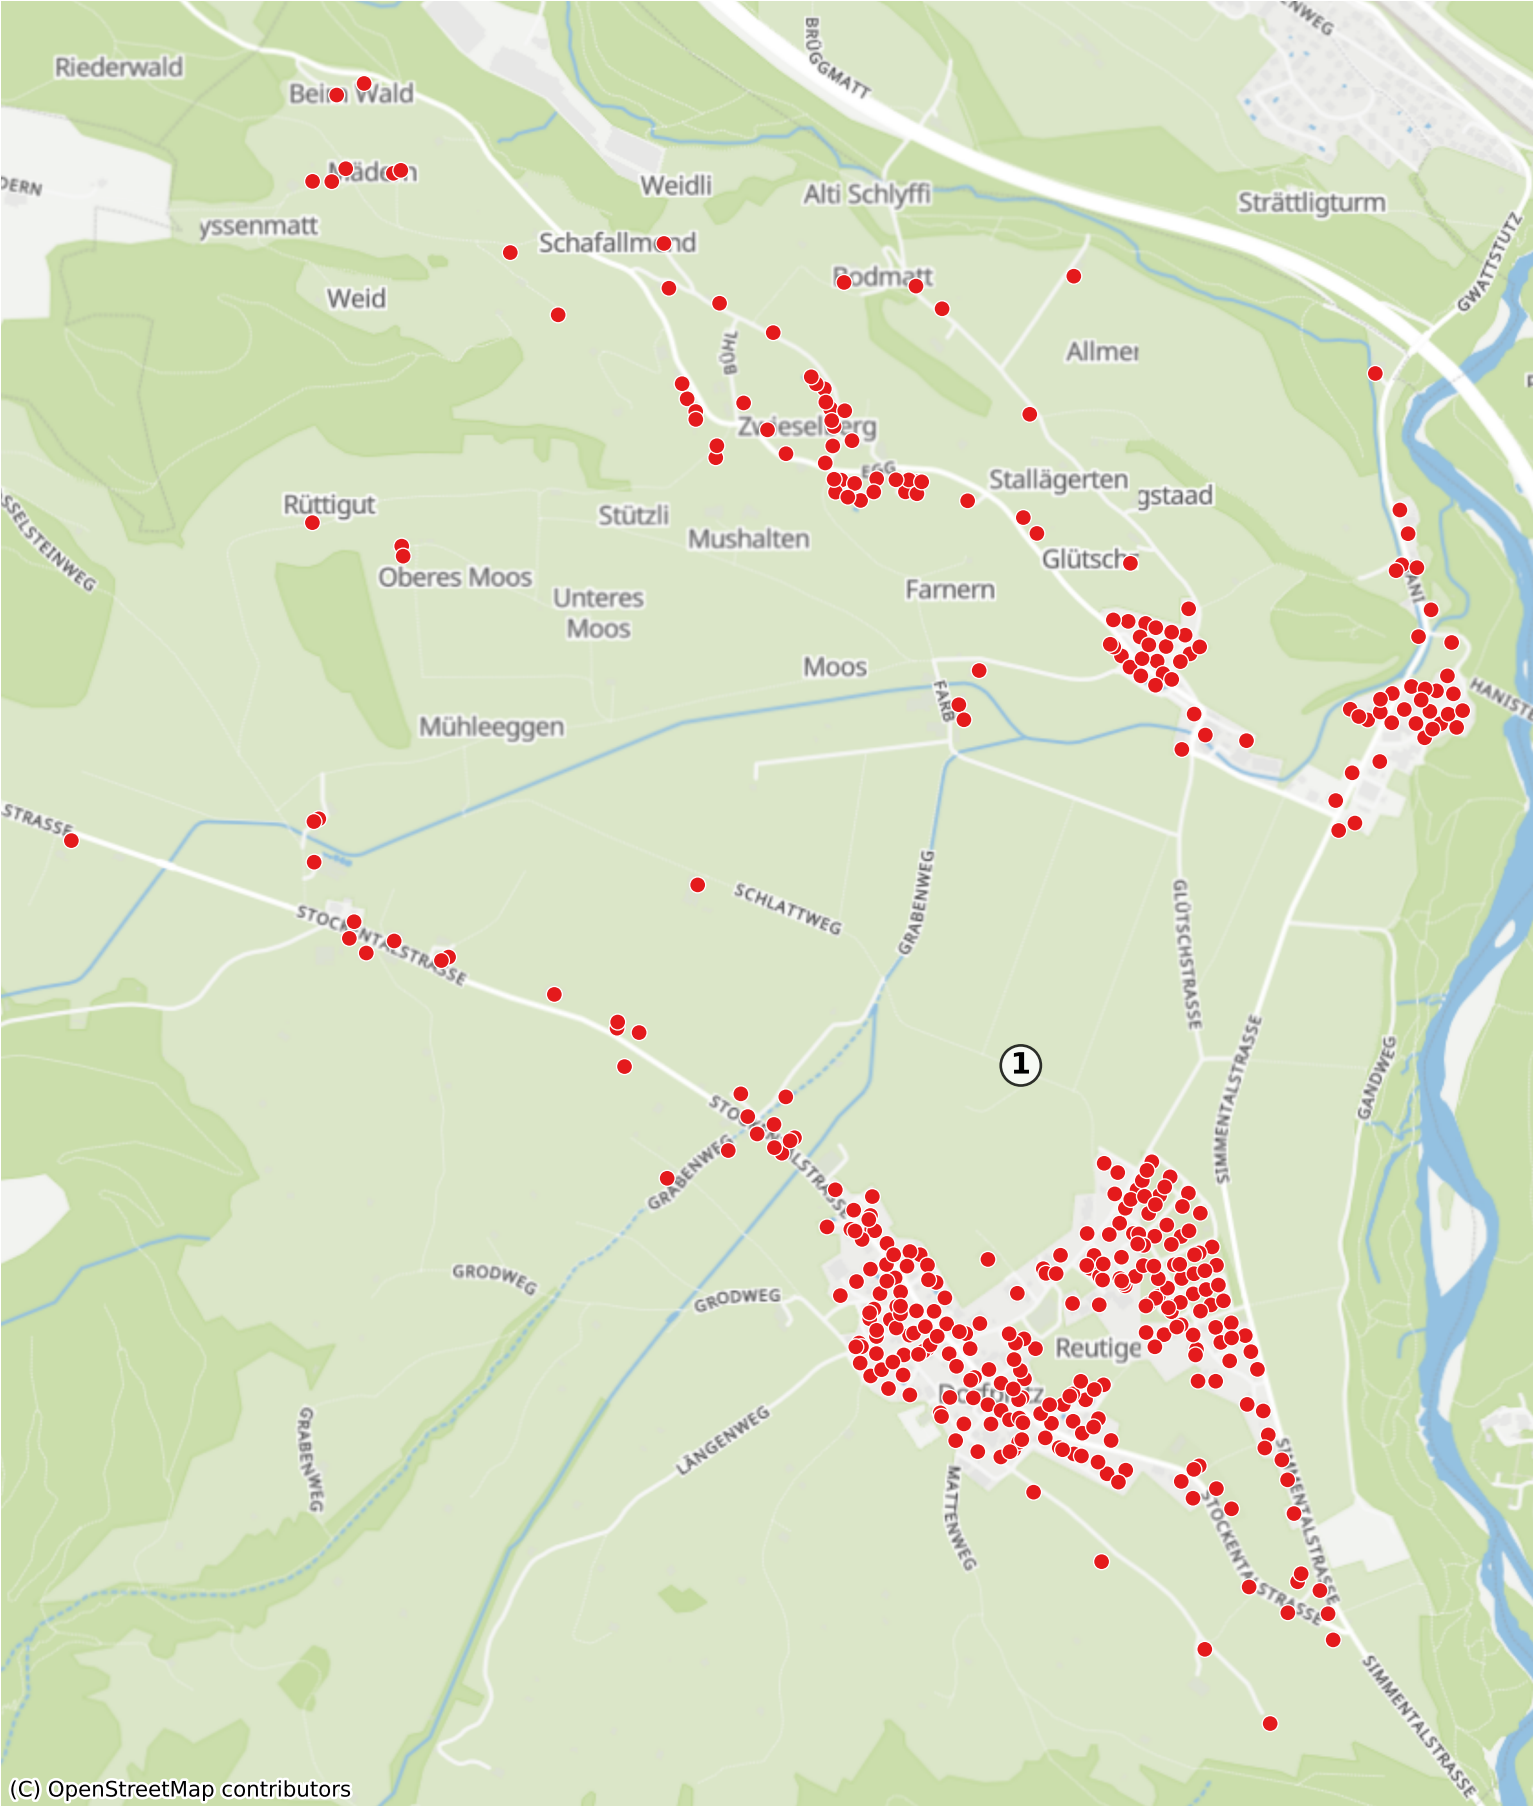

Reutigen: 685 Haushalte

(C) OpenStreetMap contributors