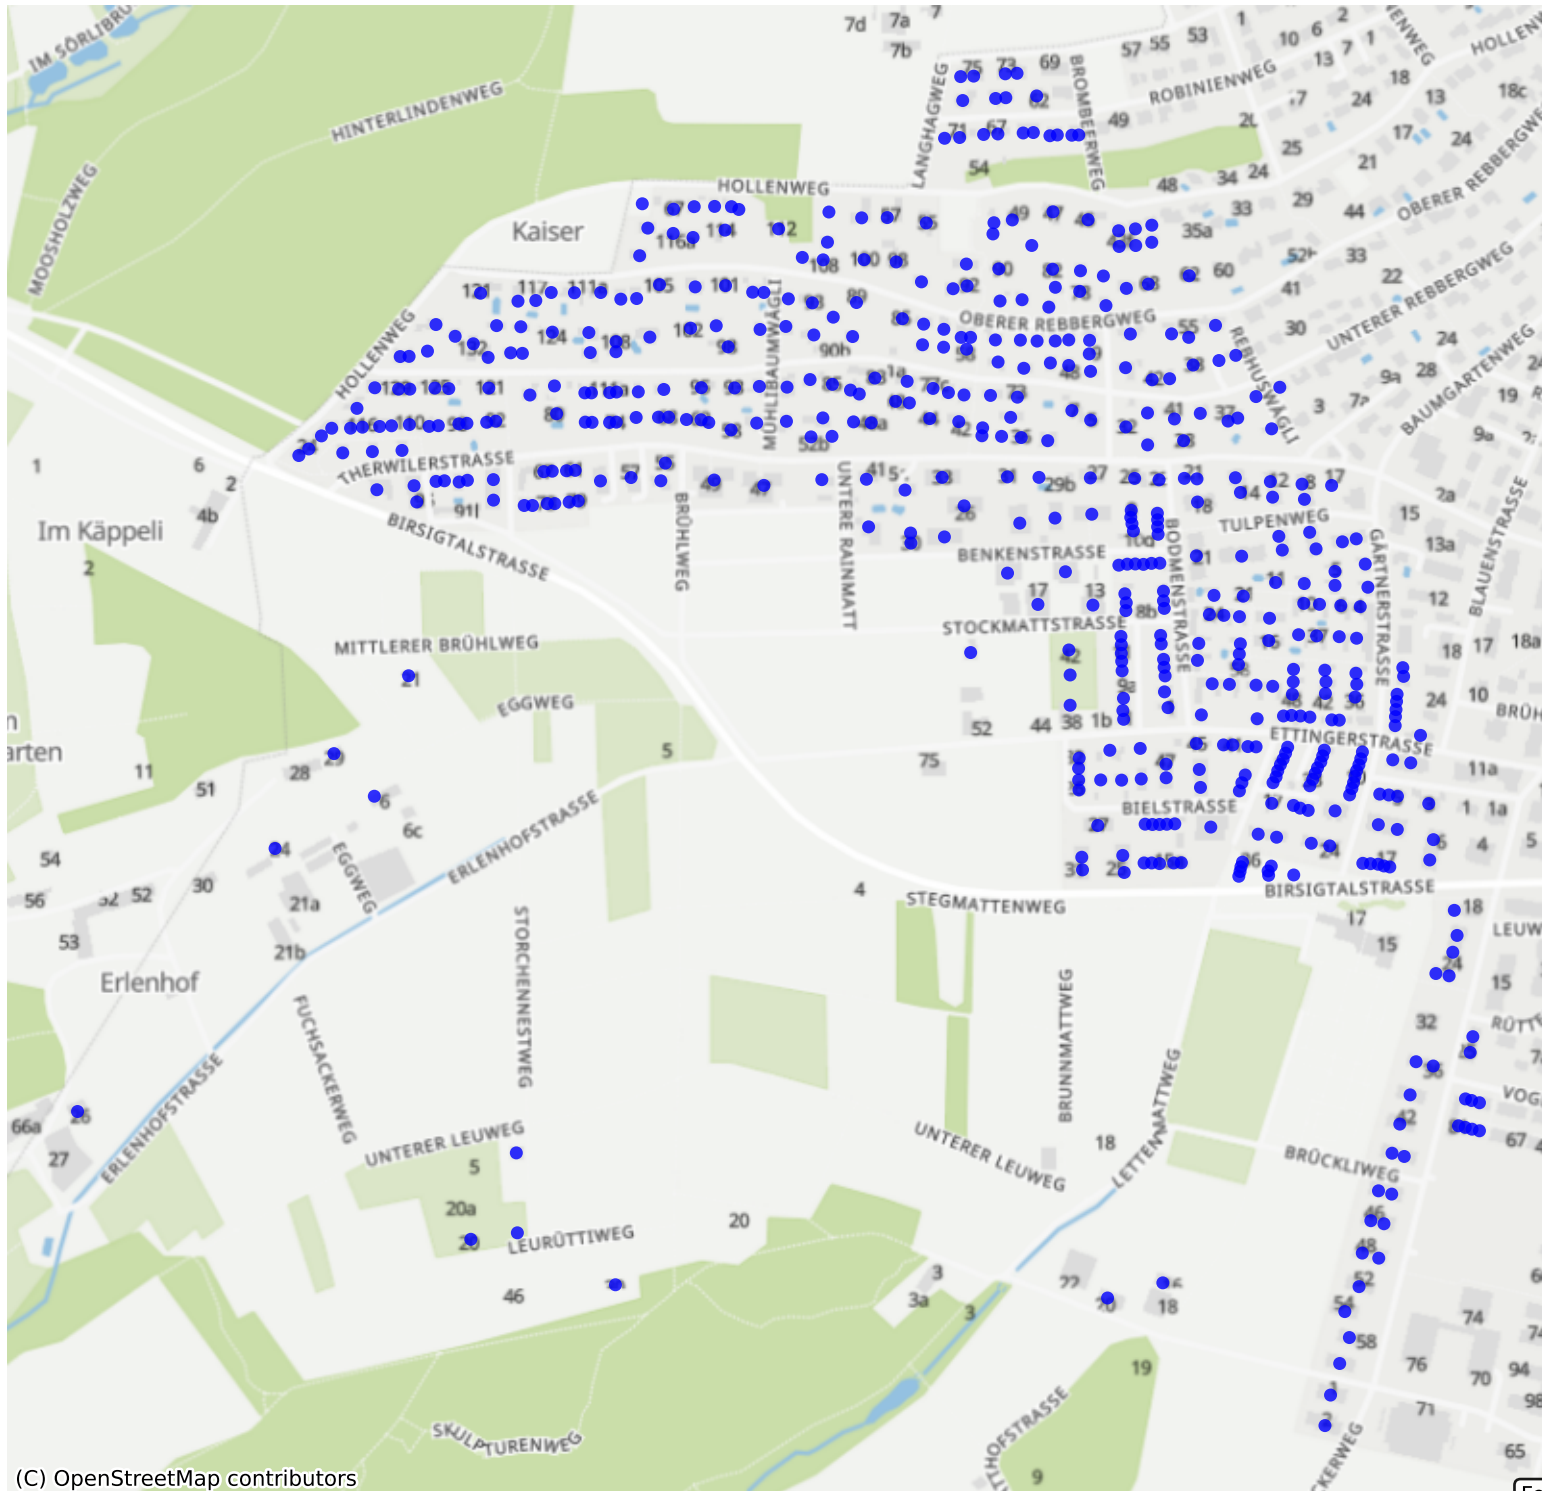

Reinach-BL_08: 1000 Haushalte

(C) OpenStreetMap contributors

Feedback zur Route abgeben