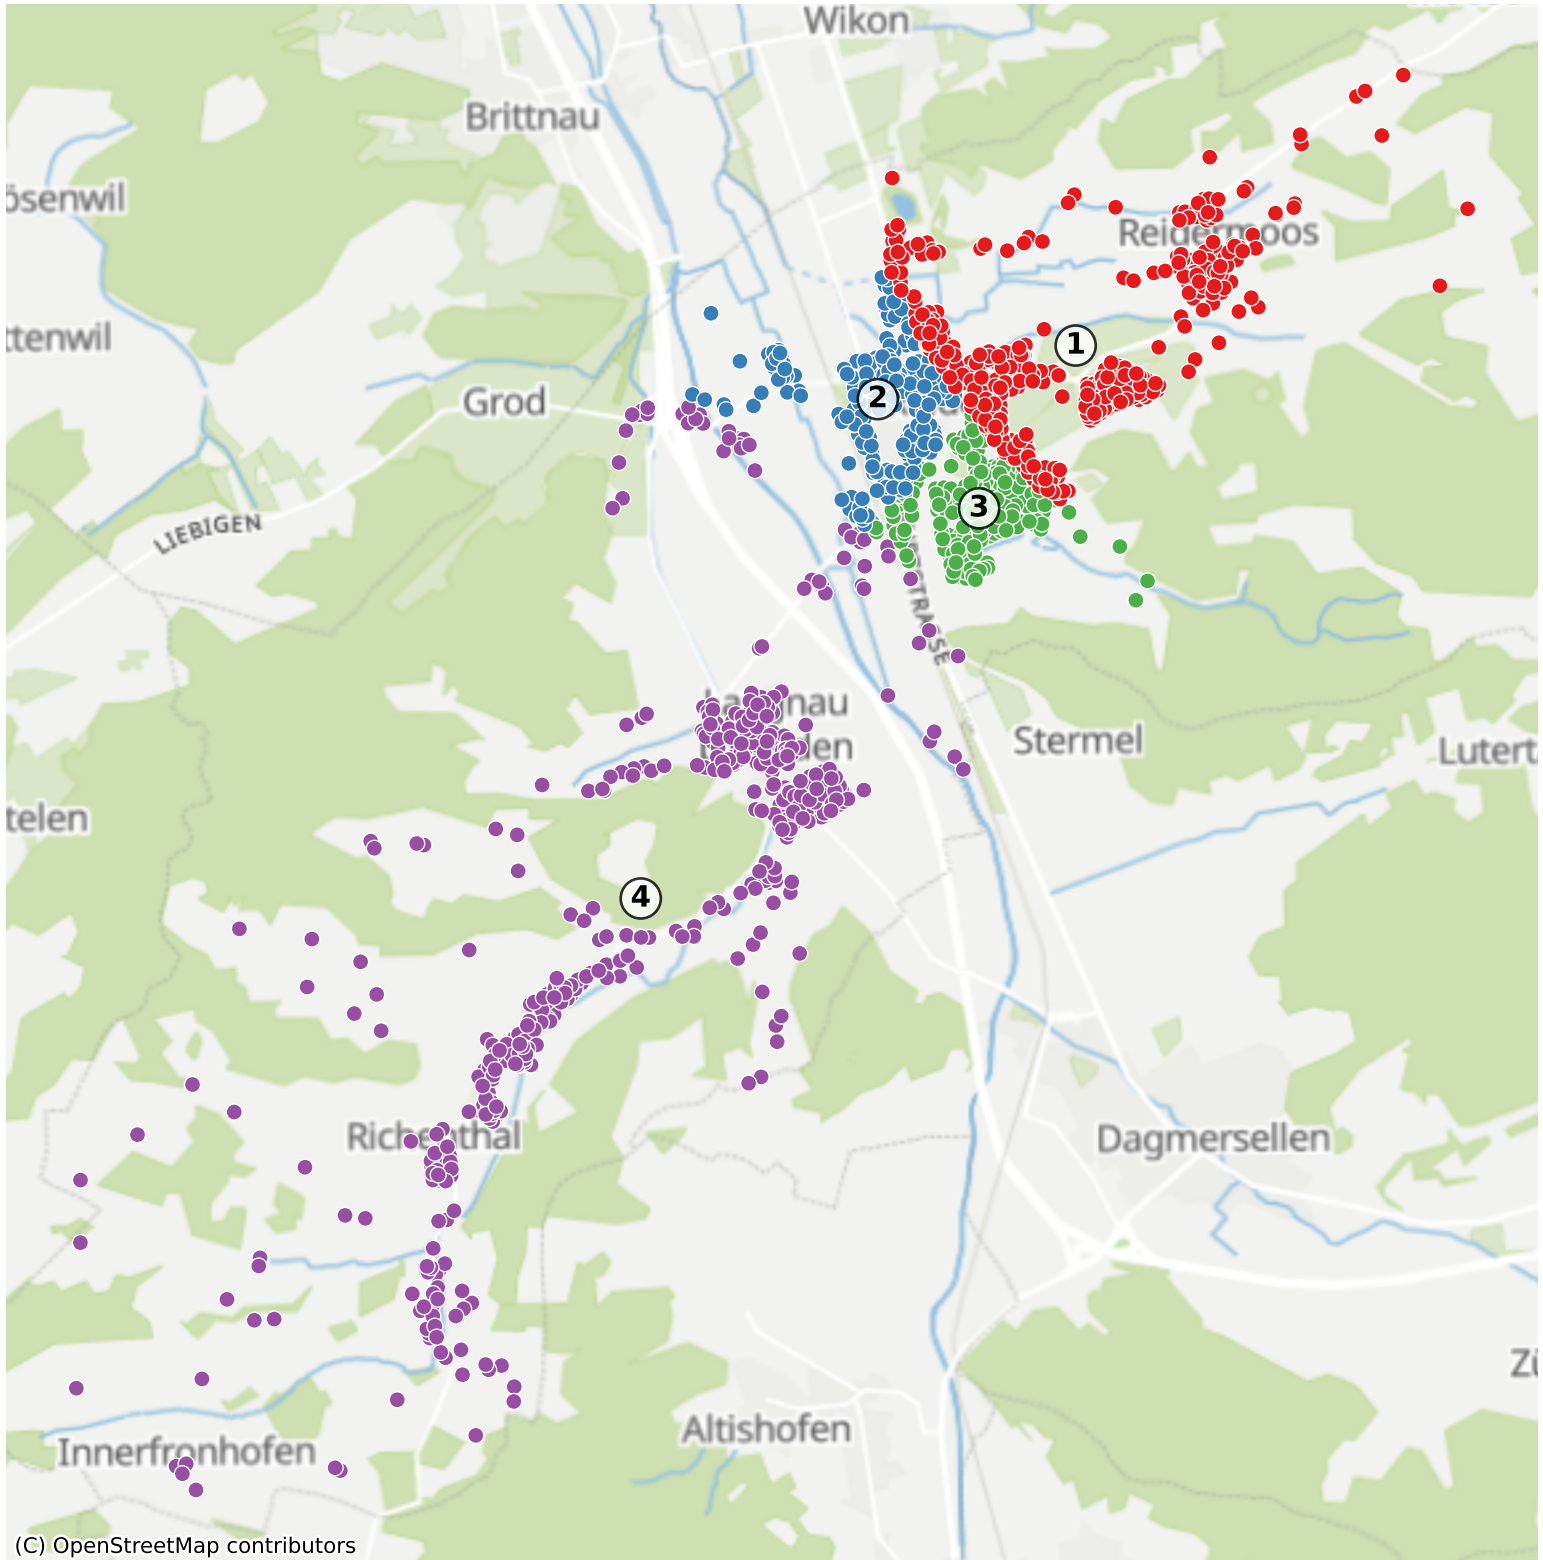

Reiden: 3502 Haushalte

(C) OpenStreetMap contributors