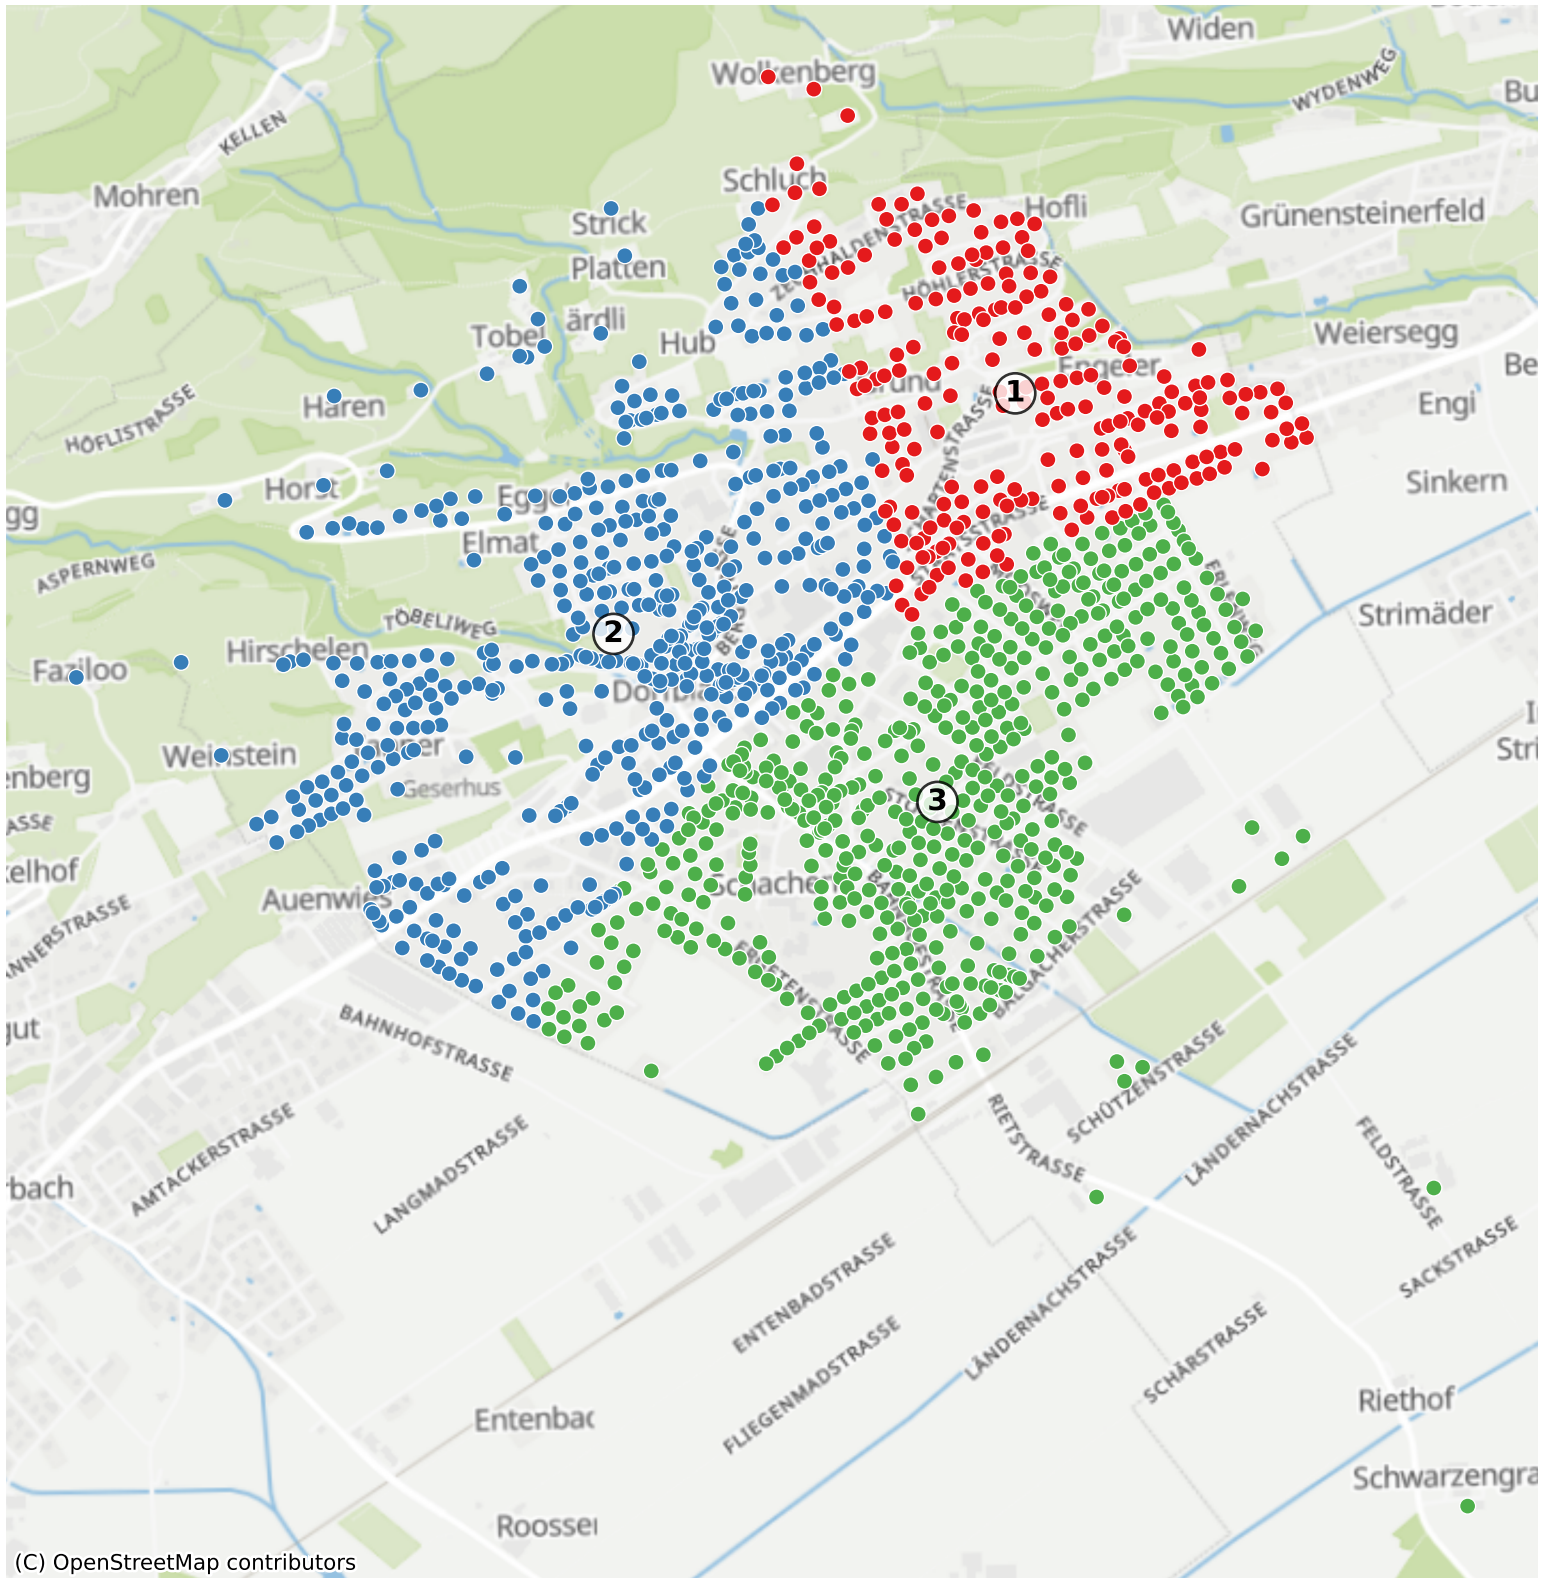

Rebstein: 2497 Haushalte

(C) OpenStreetMap contributors