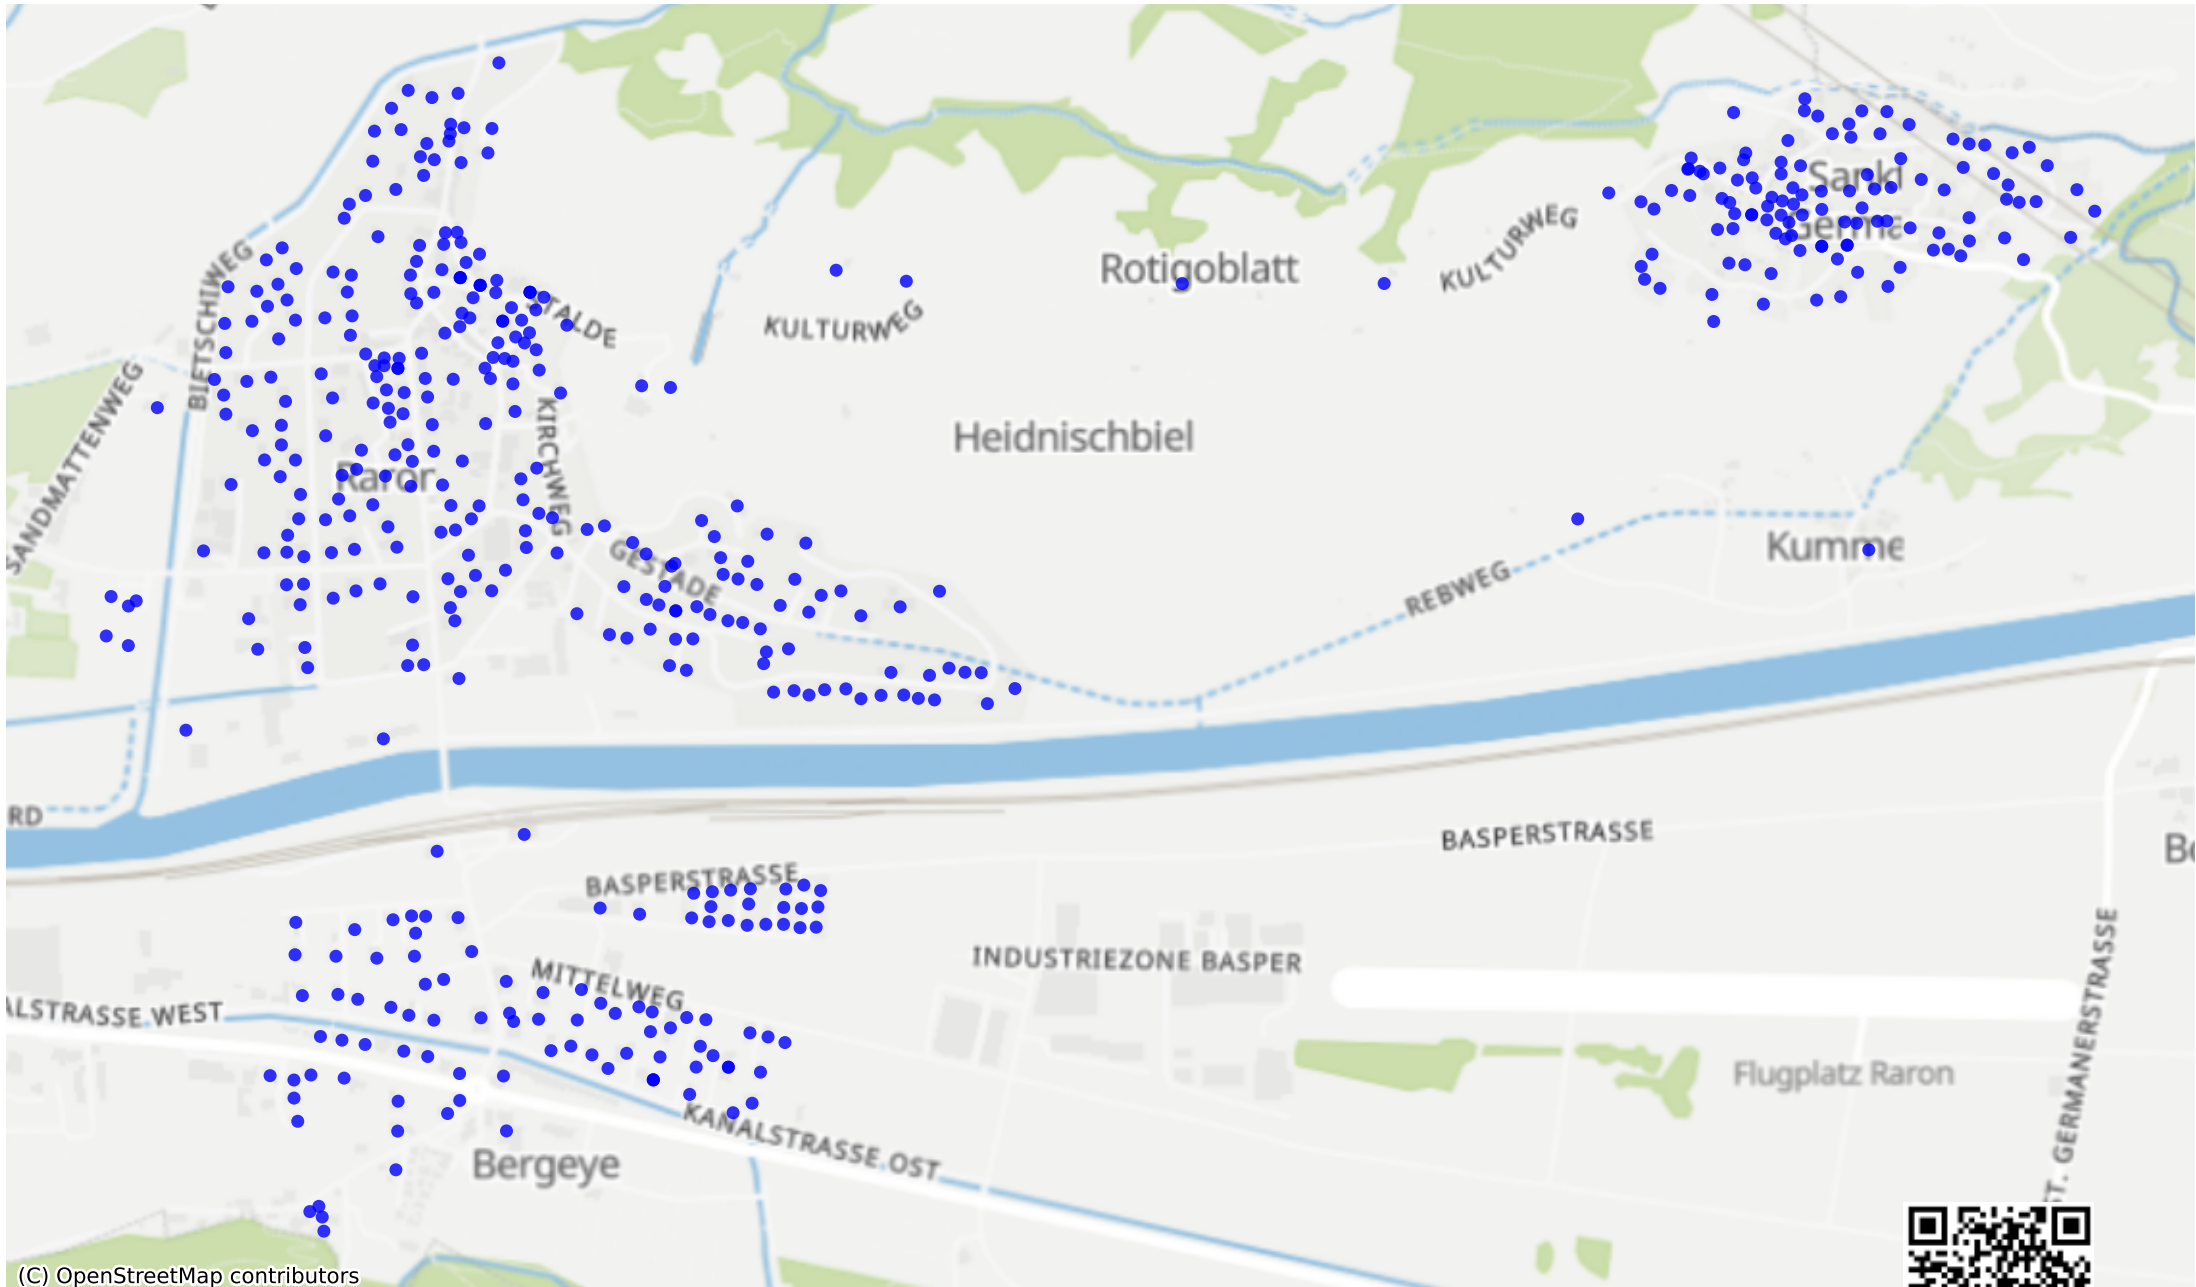

Raron\_02: 999 Haushalte

(C) OpenStreetMap contributors

Feedback zur Route abgeben