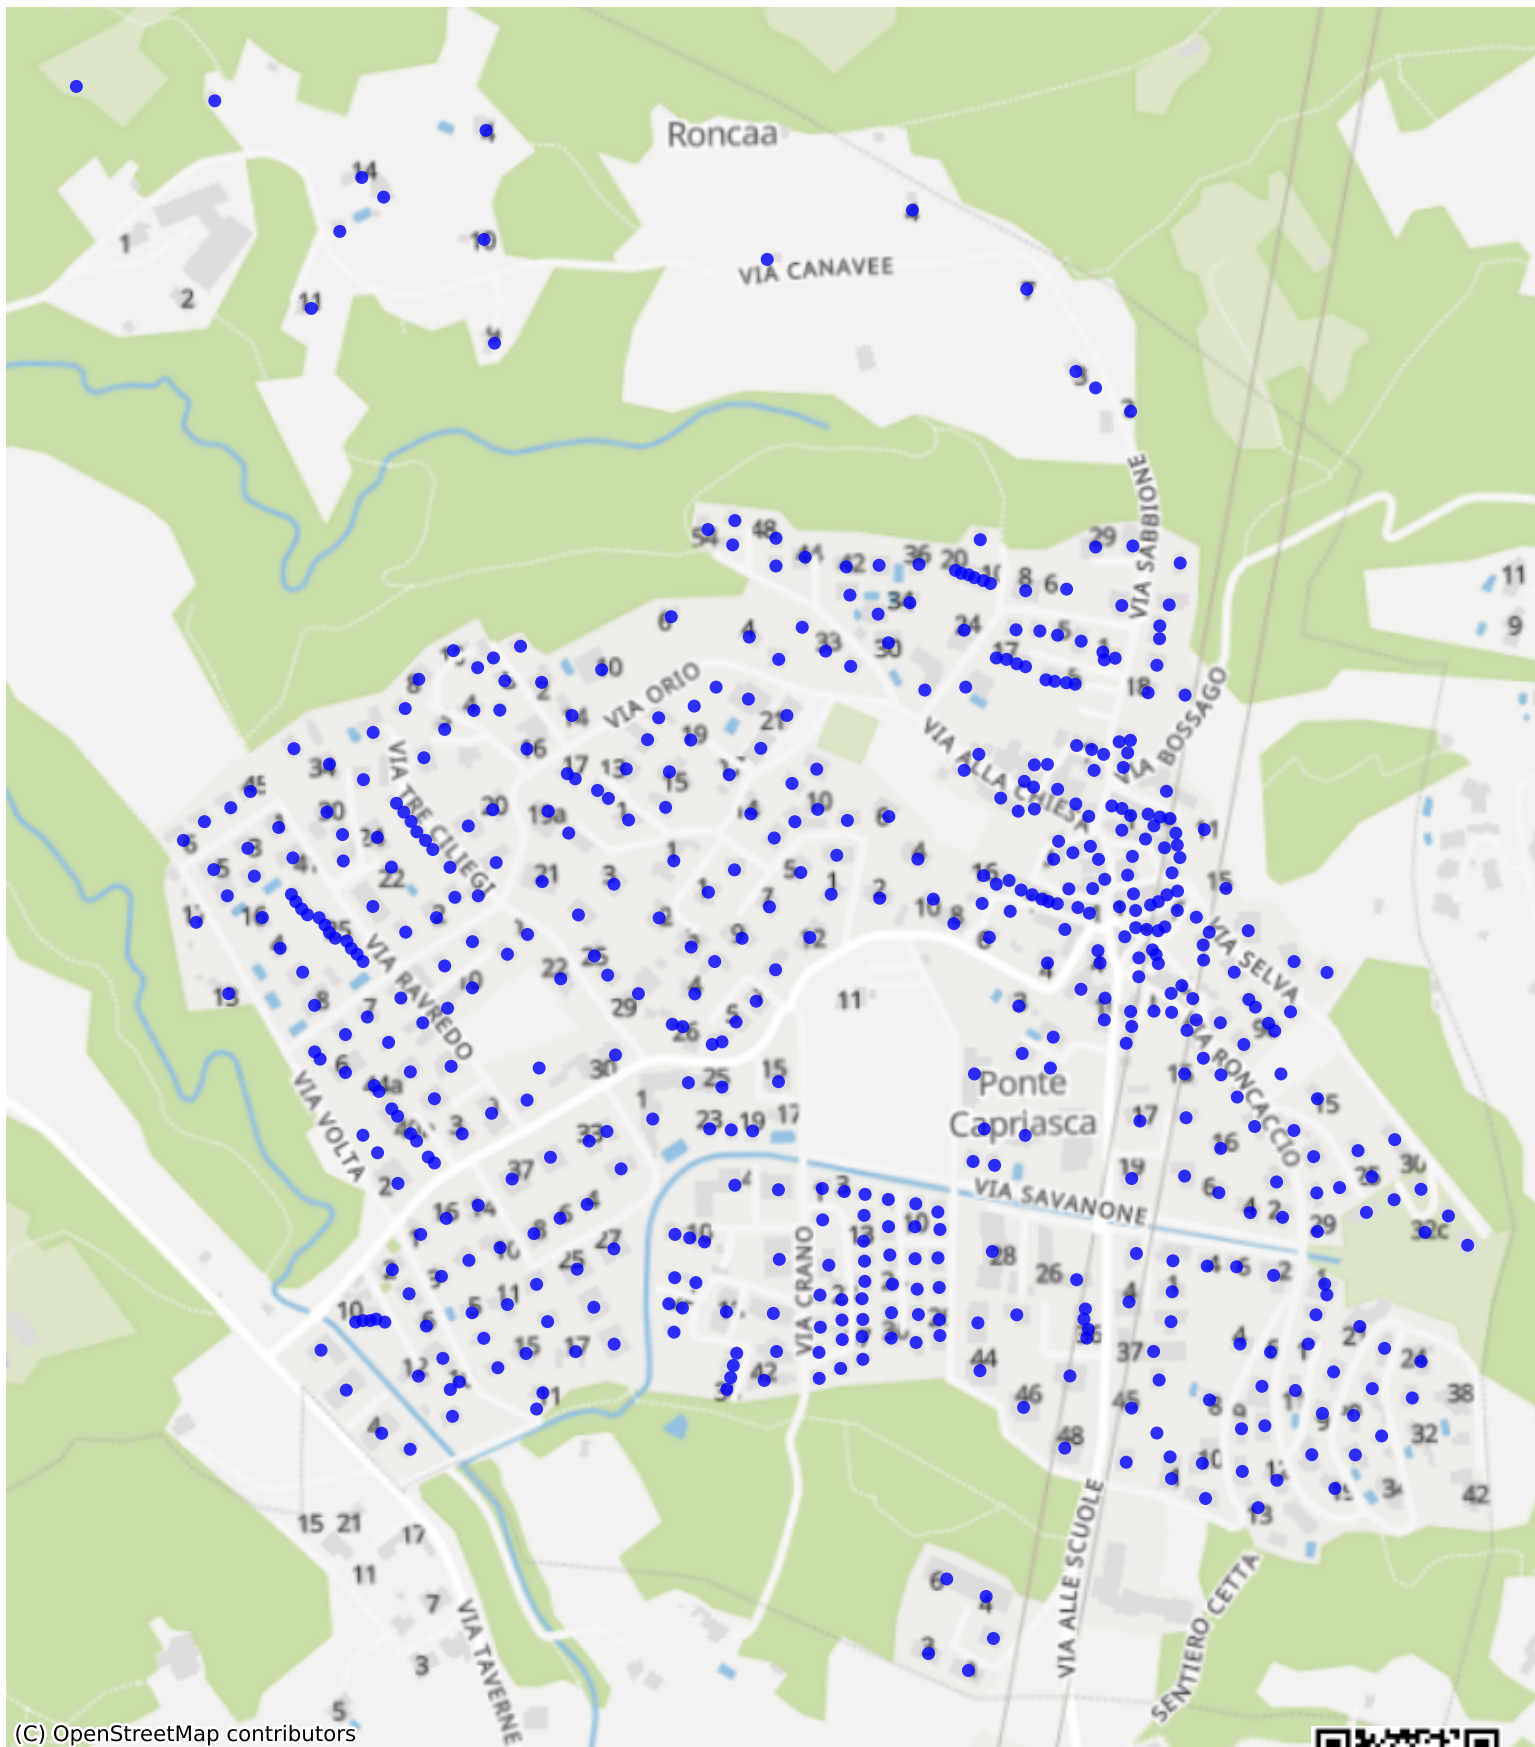

Ponte-Capriasca_01: 1000 Haushalte

(C) OpenStreetMap contributors

Feedback zur Route abgeben