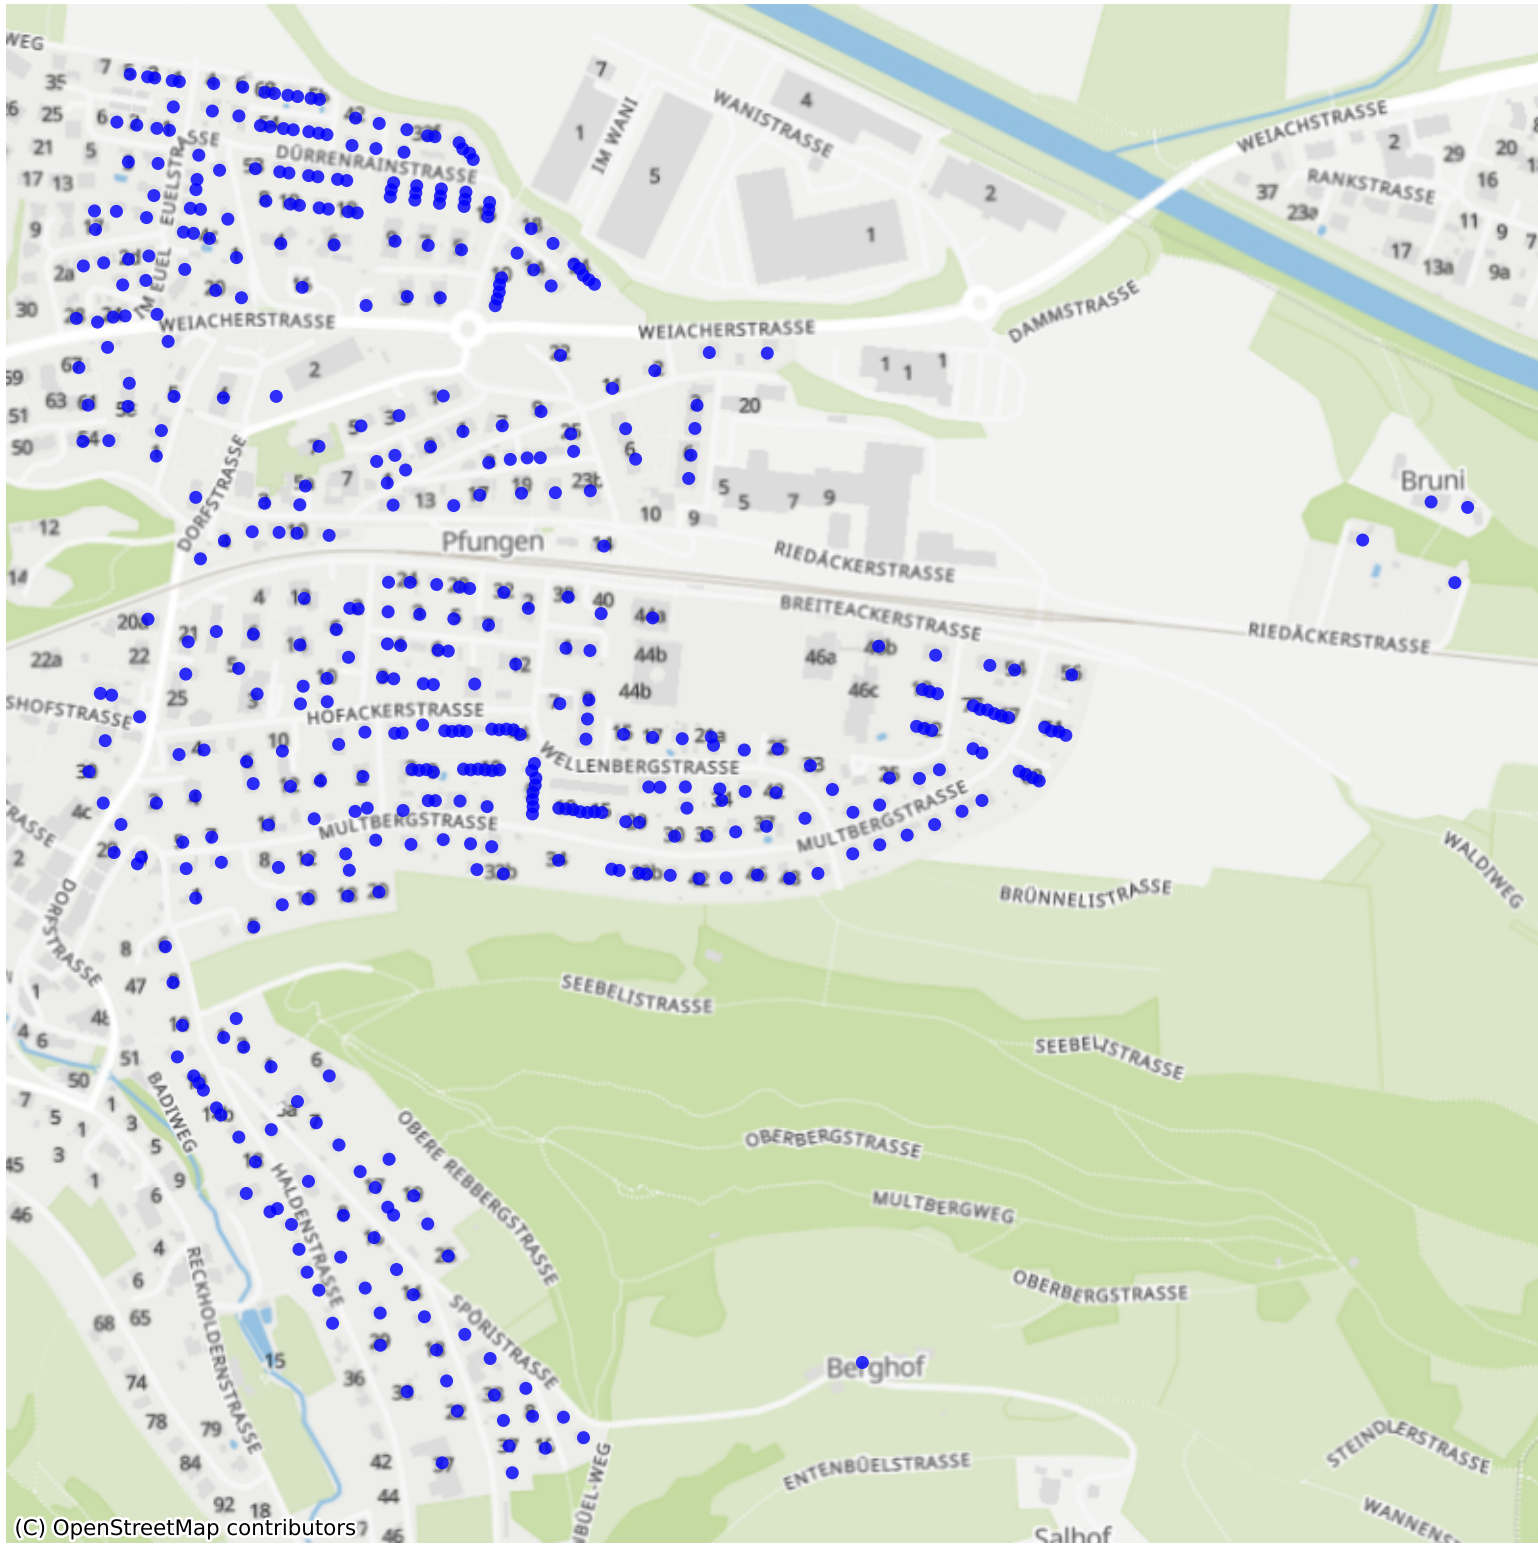

Pfungen\_01: 995 Haushalte

(C) OpenStreetMap contributors

Feedback zur Route abgeben