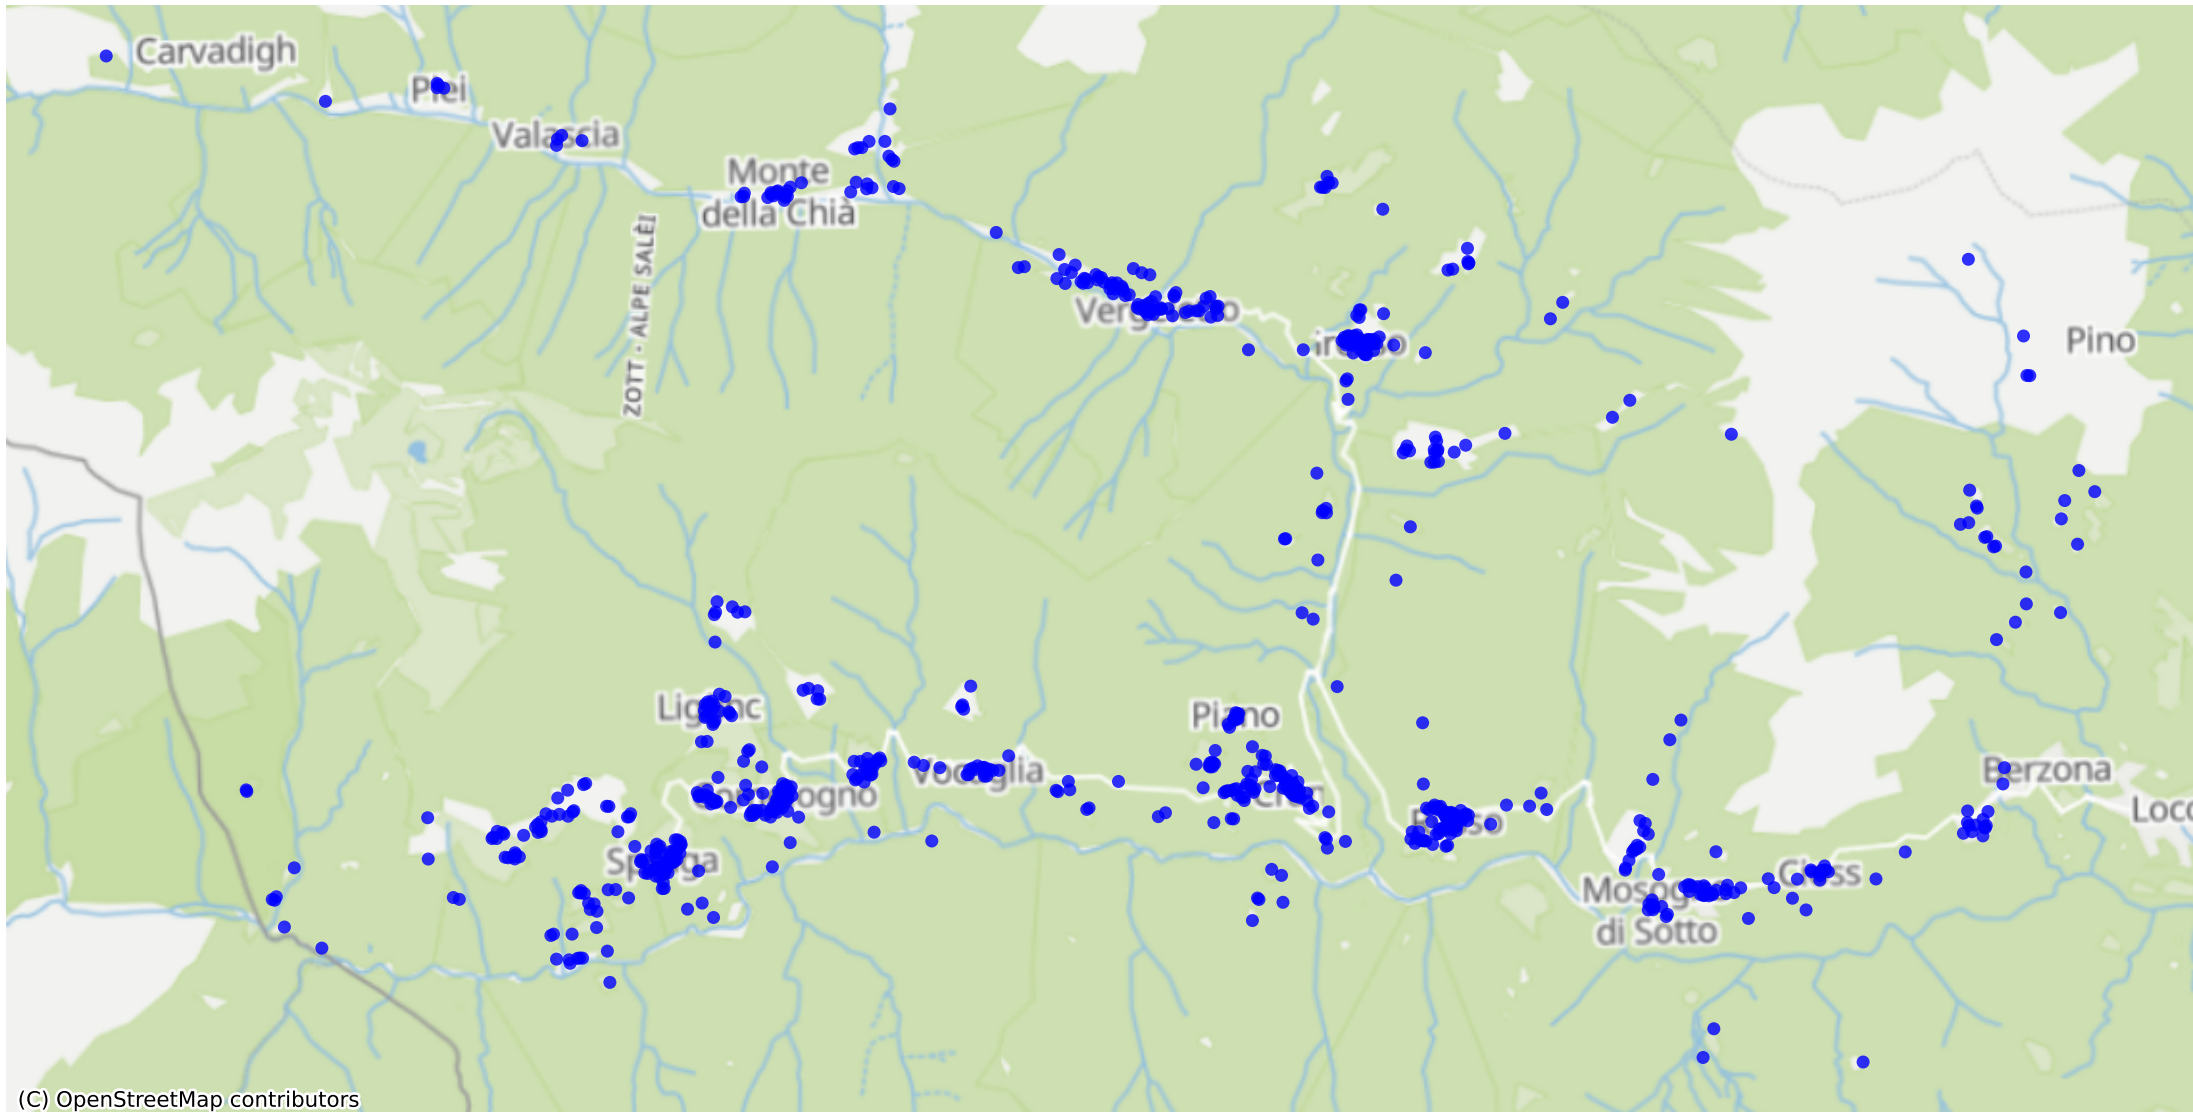

Onsernone_01: 1000 Haushalte

(C) OpenStreetMap contributors

Feedback zur Route abgeben