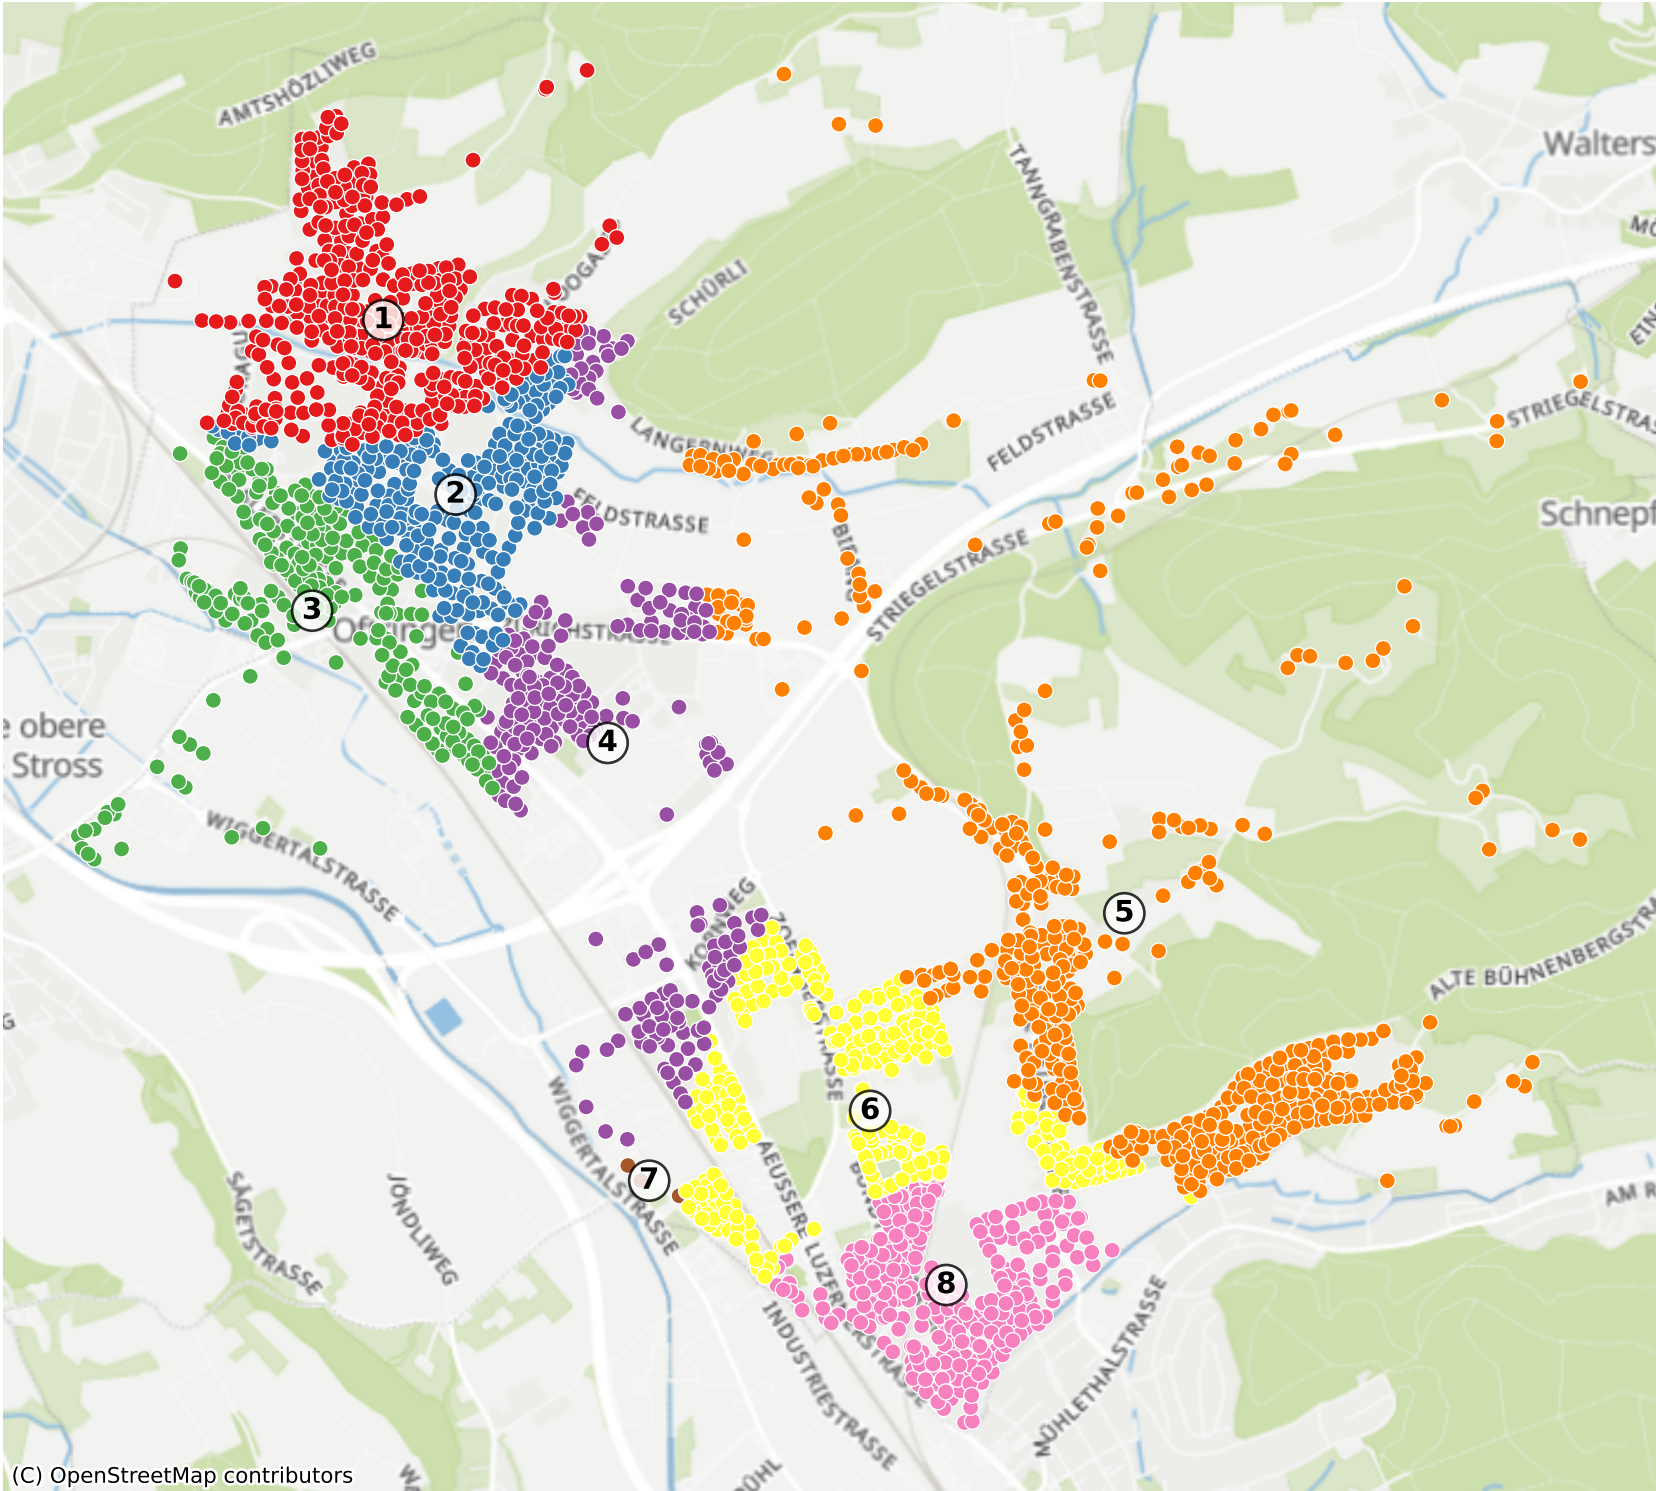

Oftringen: 6997 Haushalte

(C) OpenStreetMap contributors