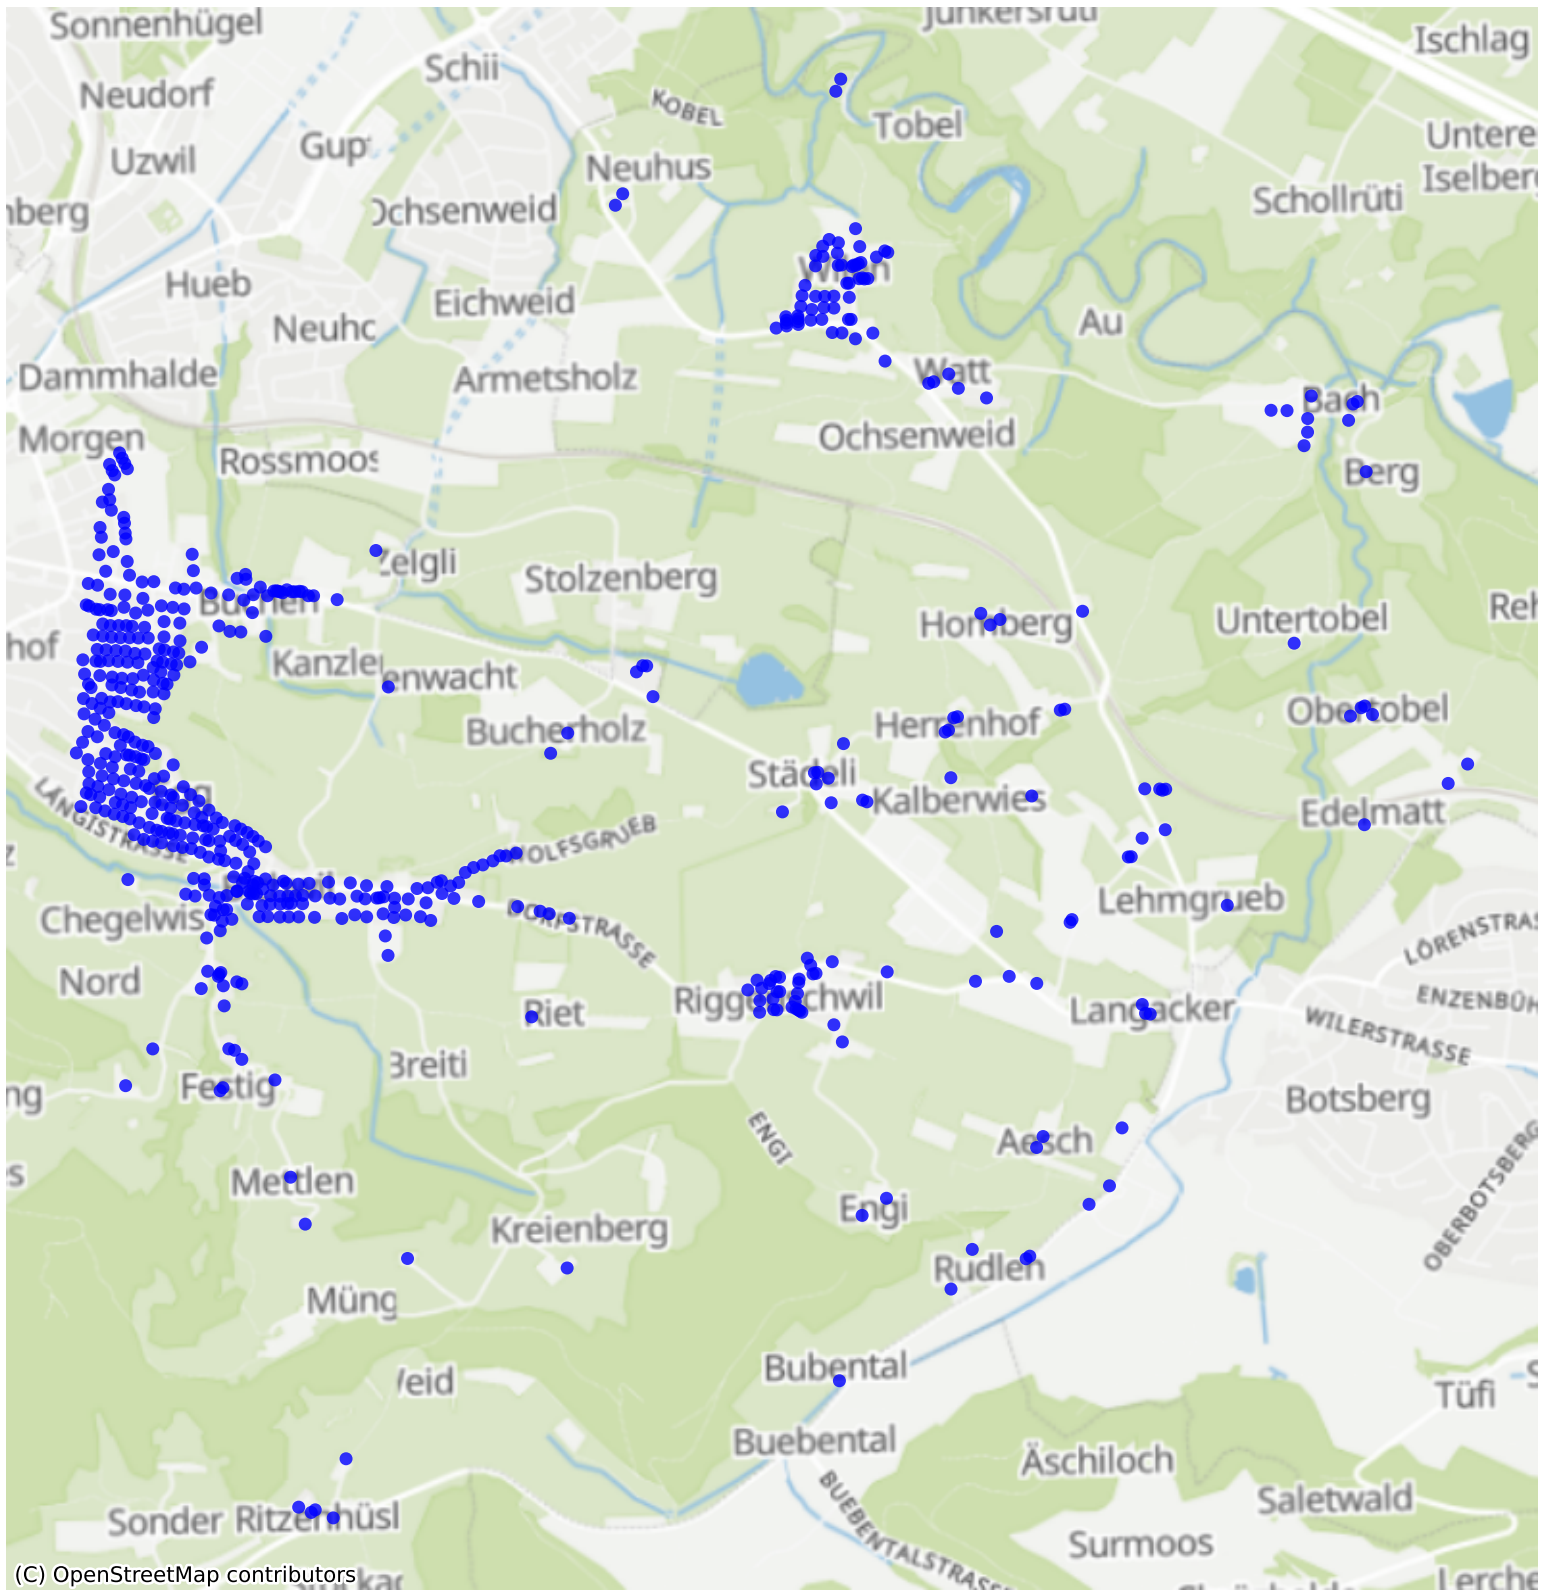

Oberuzwil_04: 1000 Haushalte

(C) OpenStreetMap contributors

[Feedback zur Route abgeben](#)