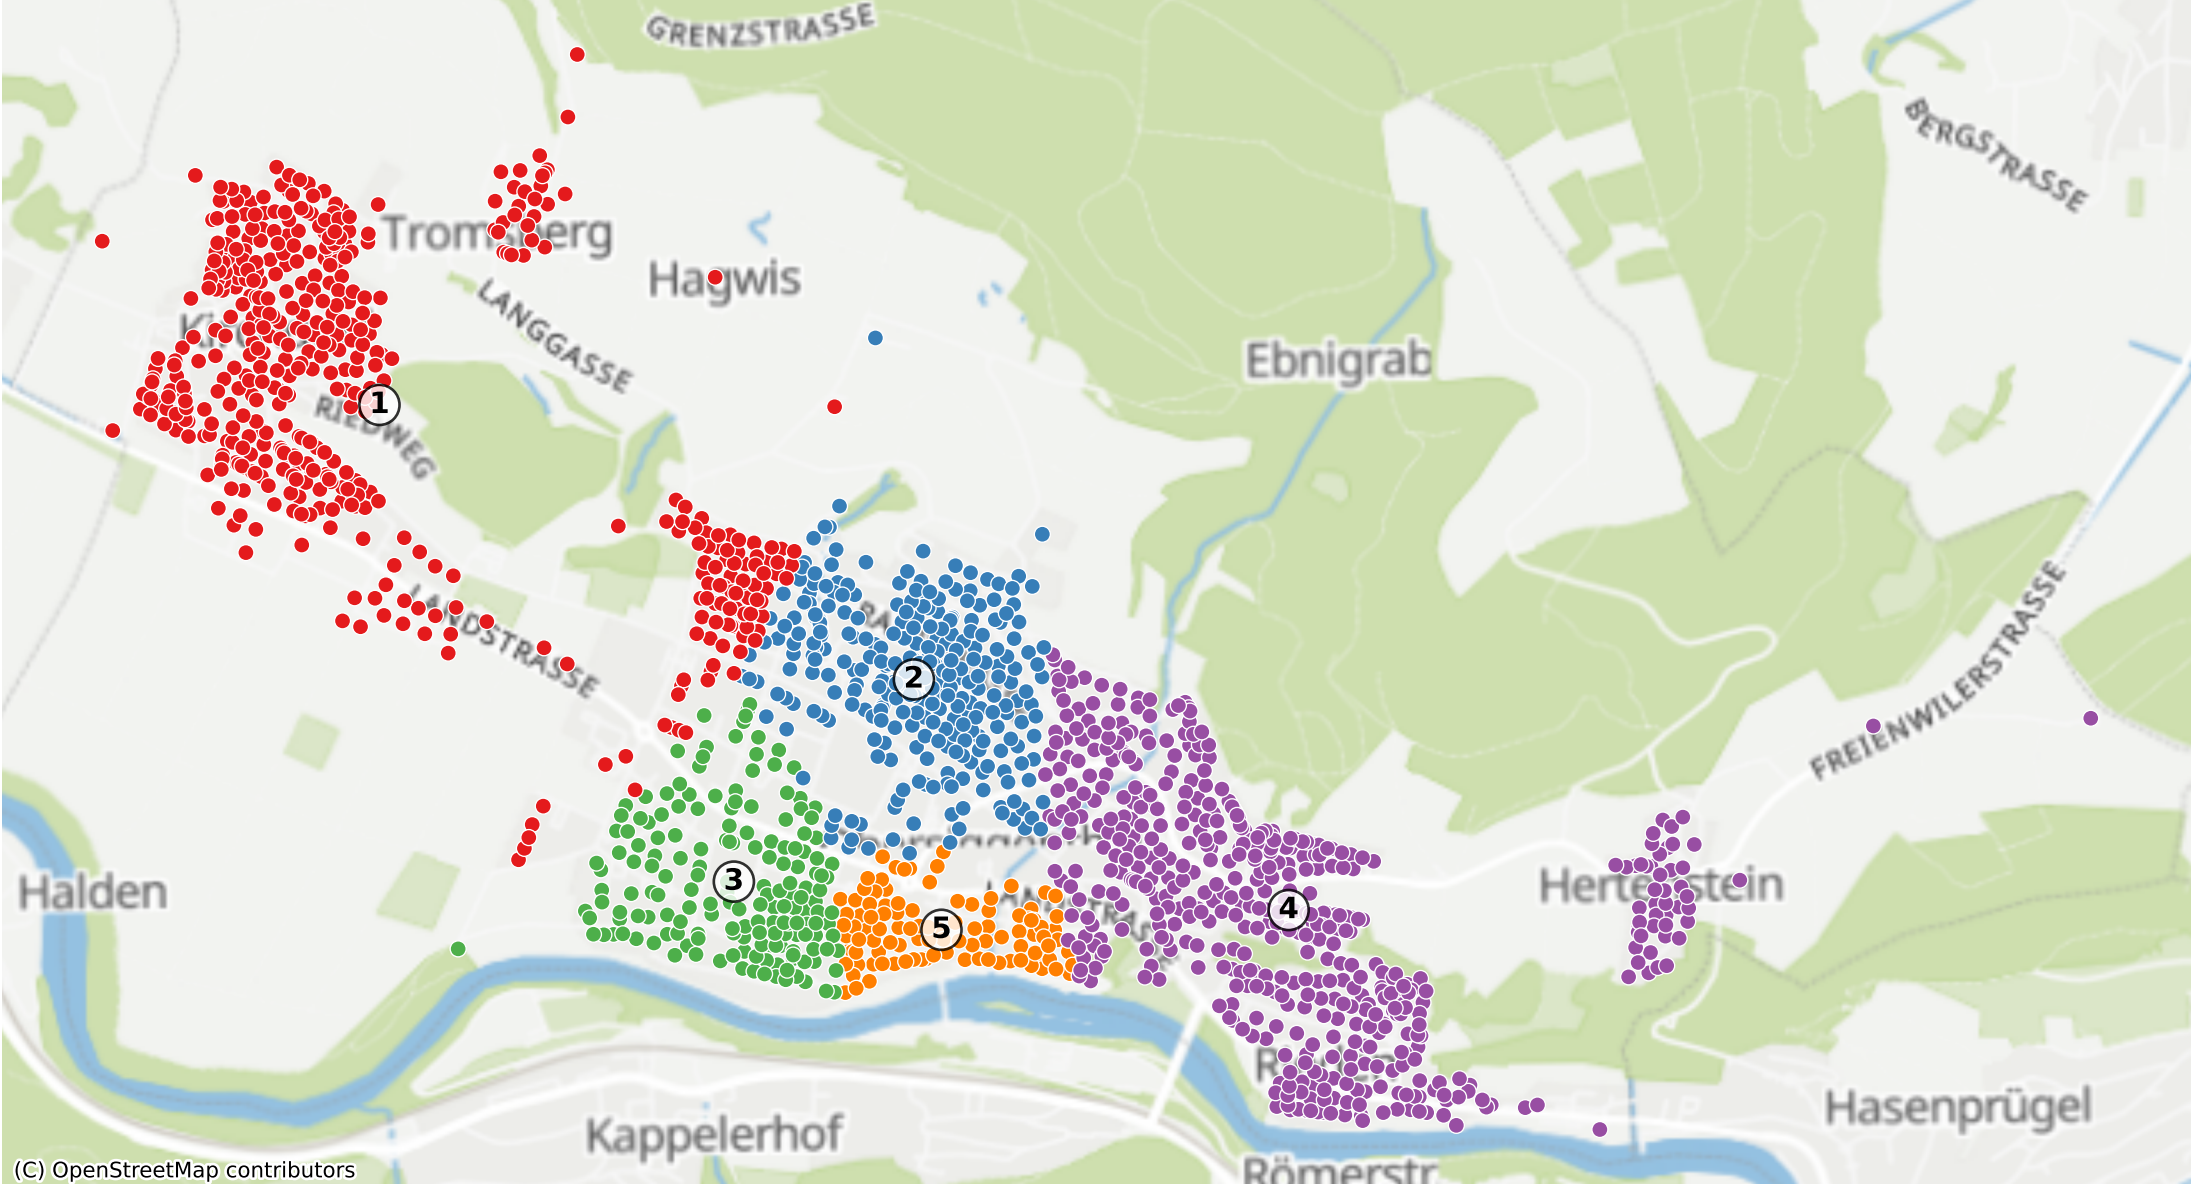

Obersiggenthal: 4271 Haushalte

(C) OpenStreetMap contributors