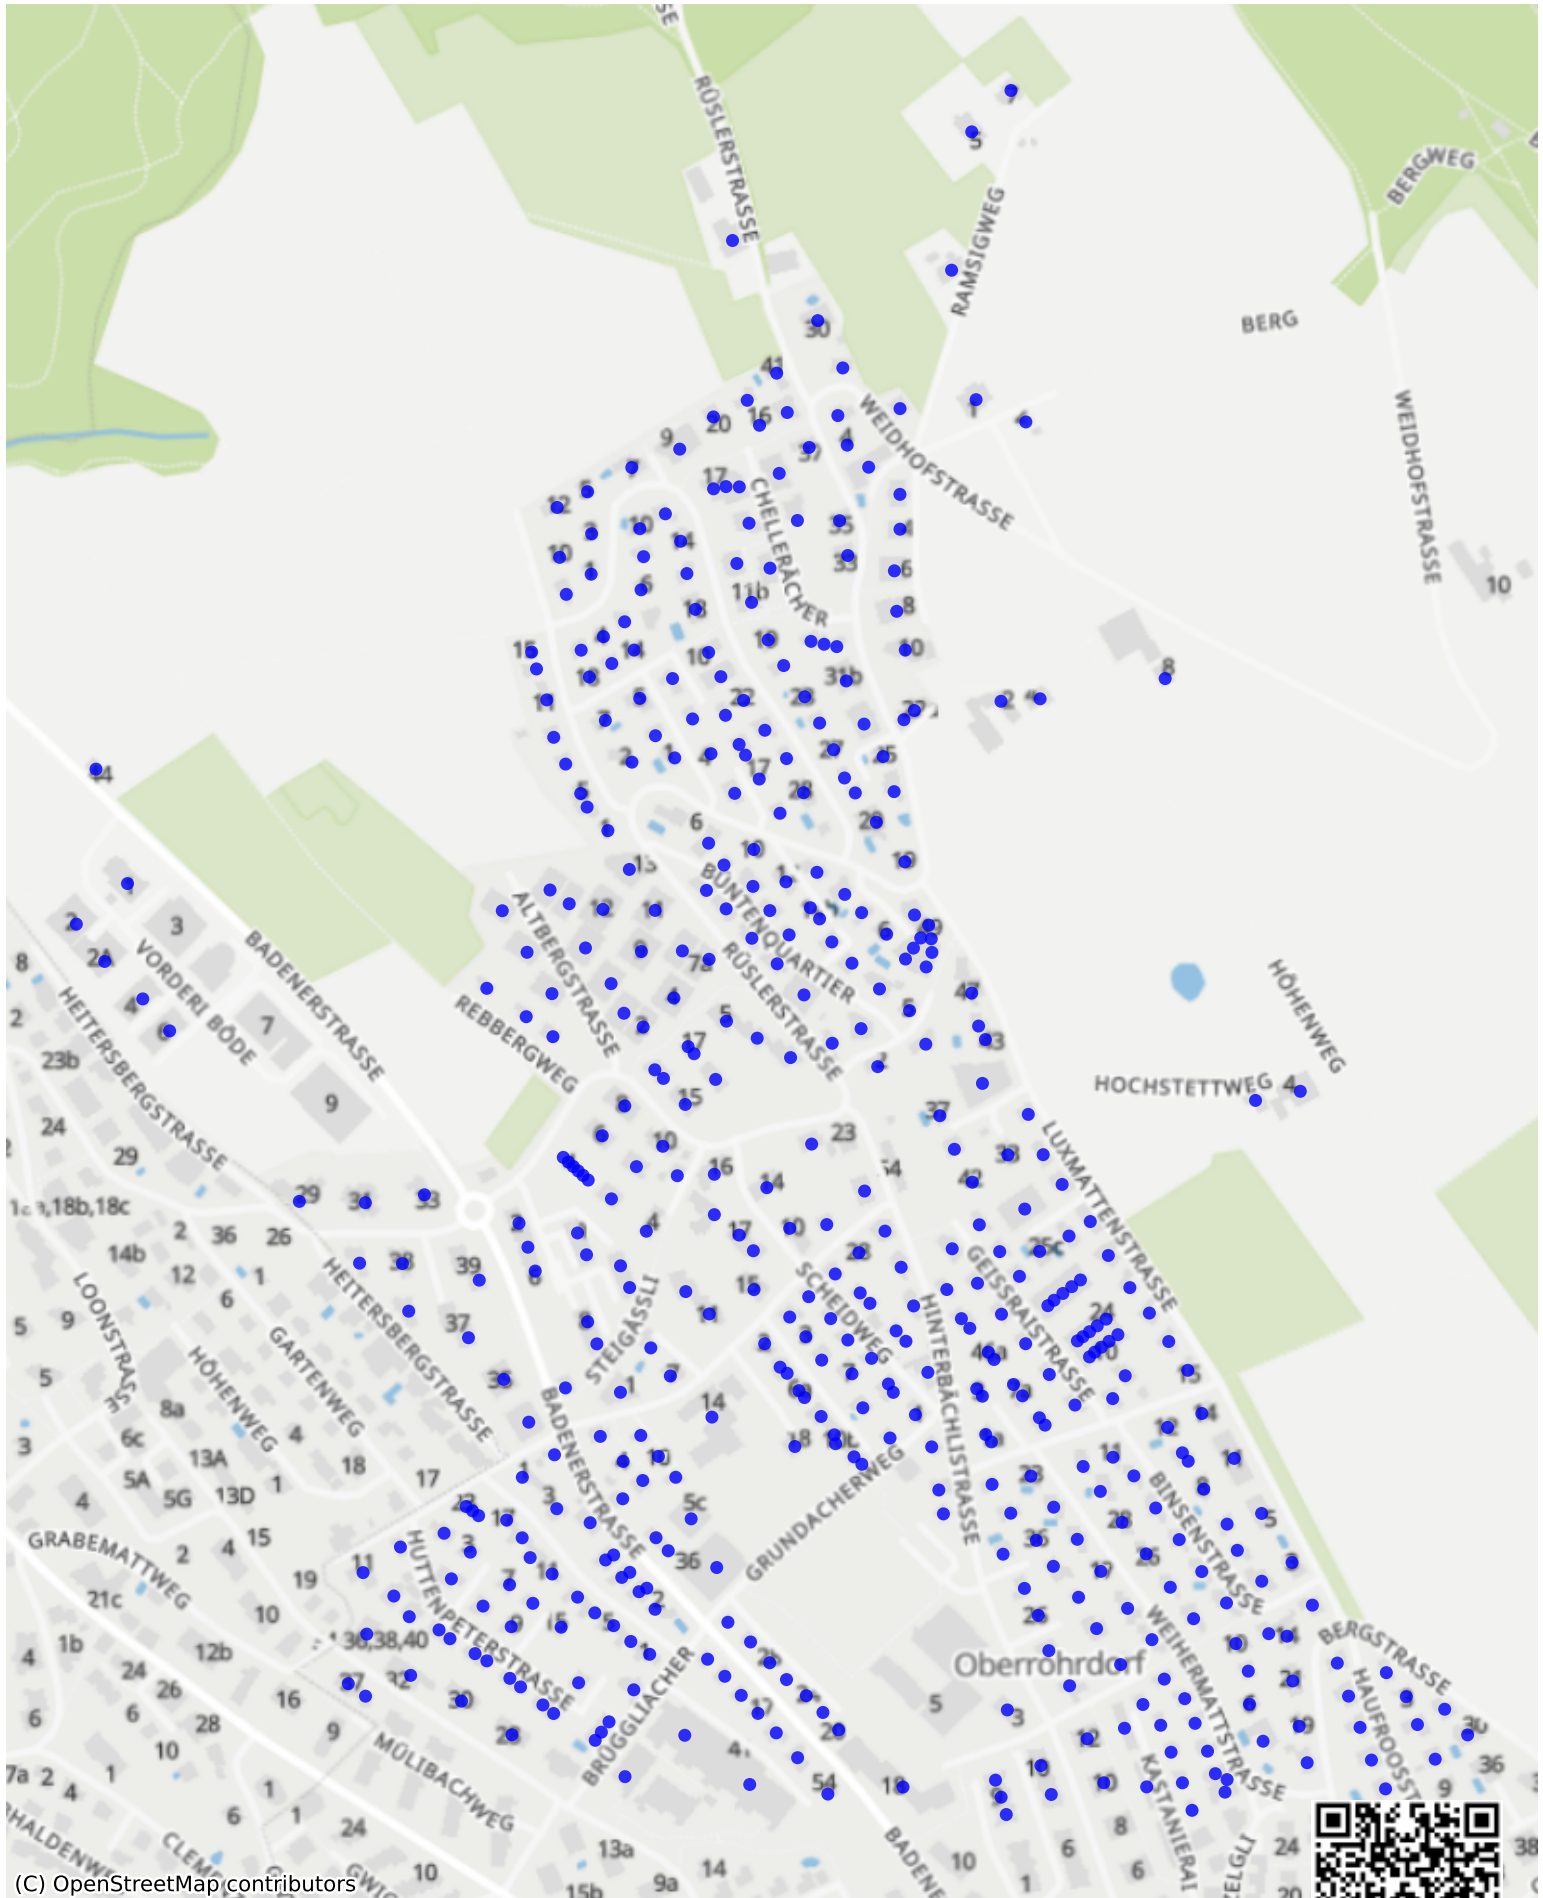

# Oberrohrdorf\_01: 1000 Haushalte

(C) OpenStreetMap contributors

[Feedback zur Route abgeben](#)