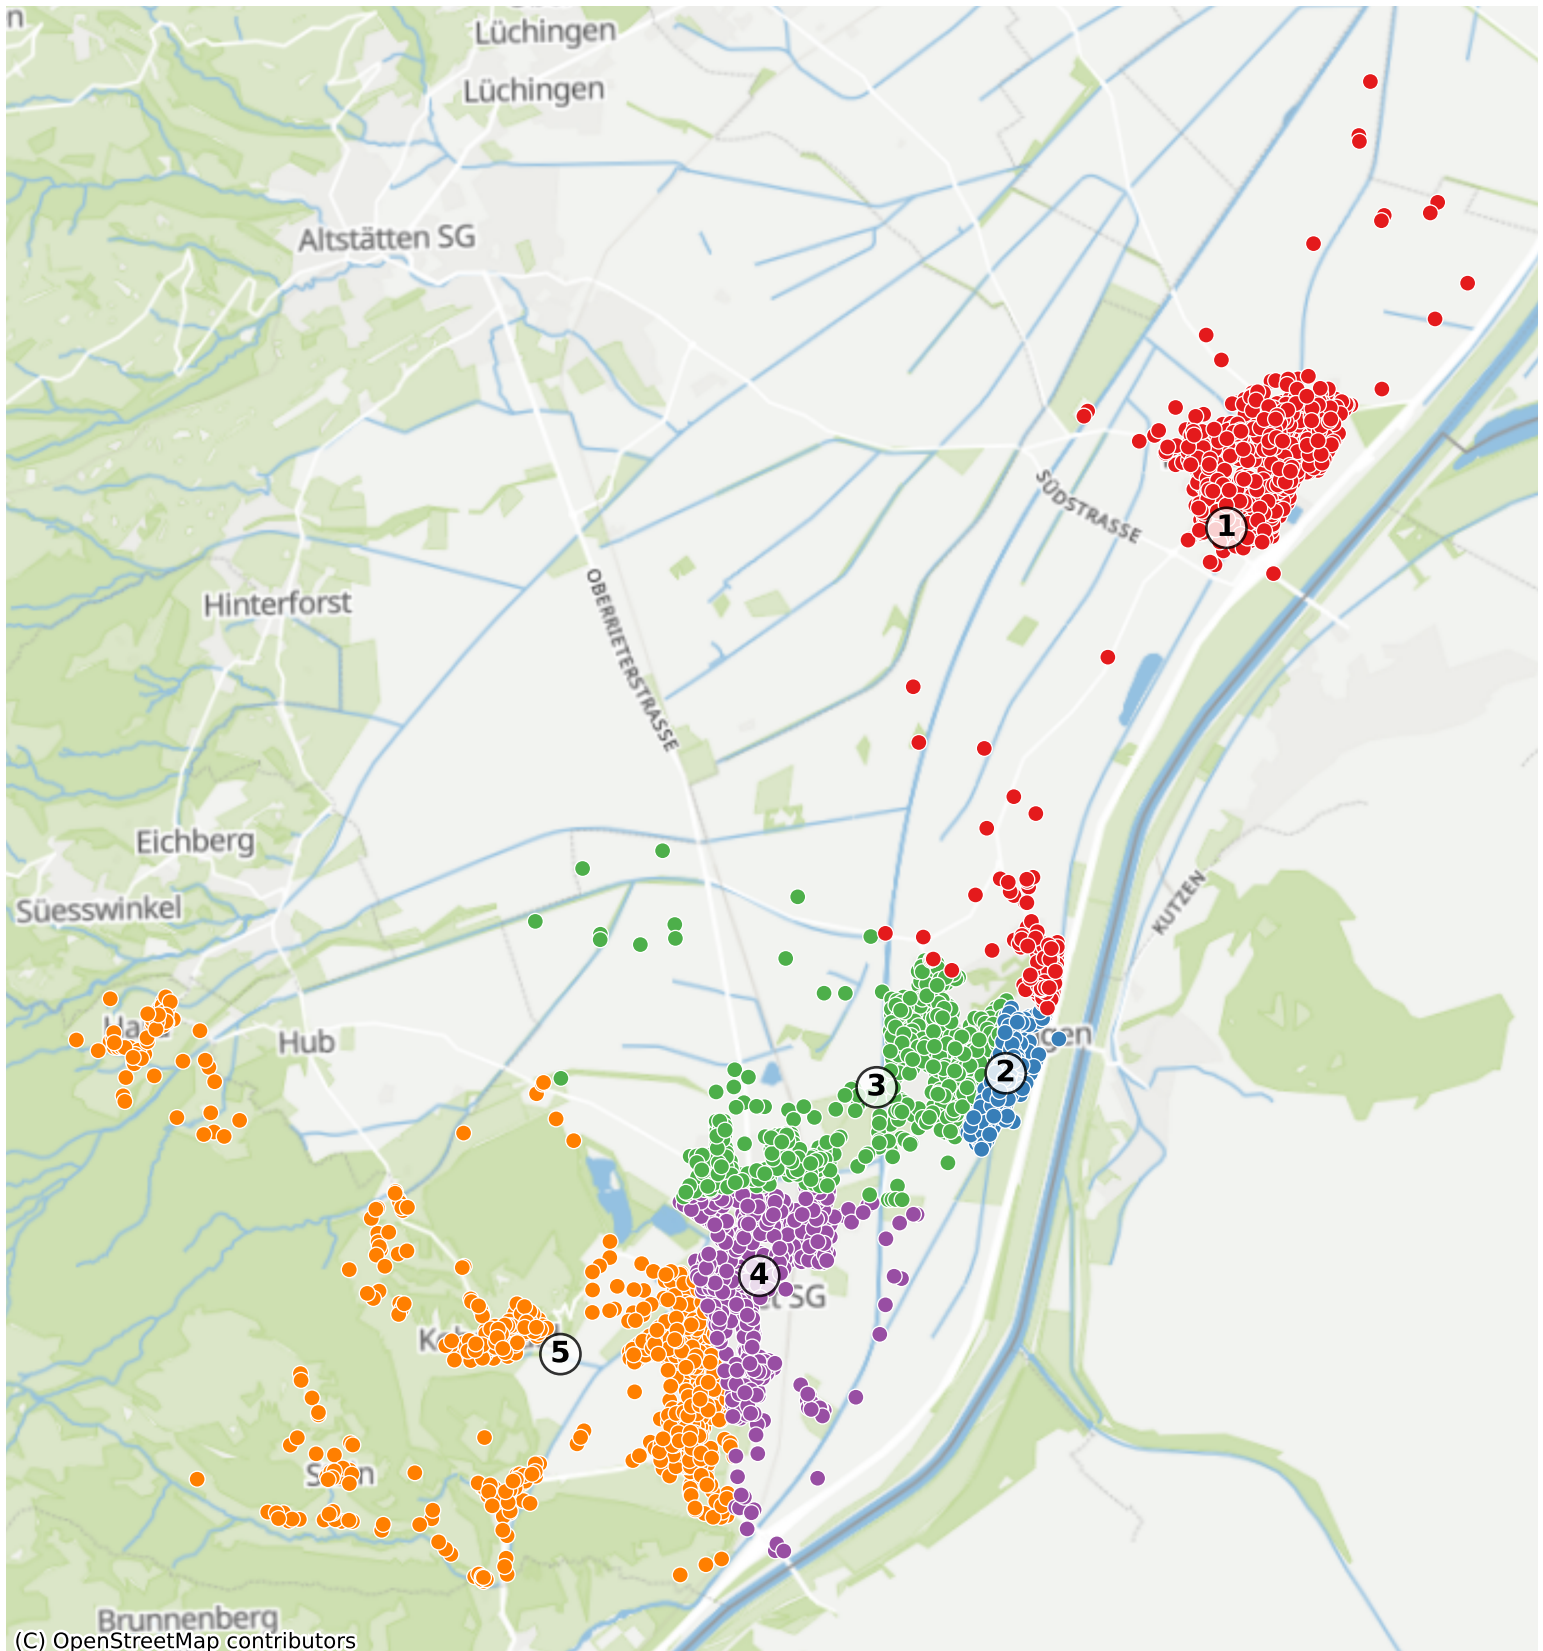

Oberriet-SG: 4272 Haushalte

(C) OpenStreetMap contributors