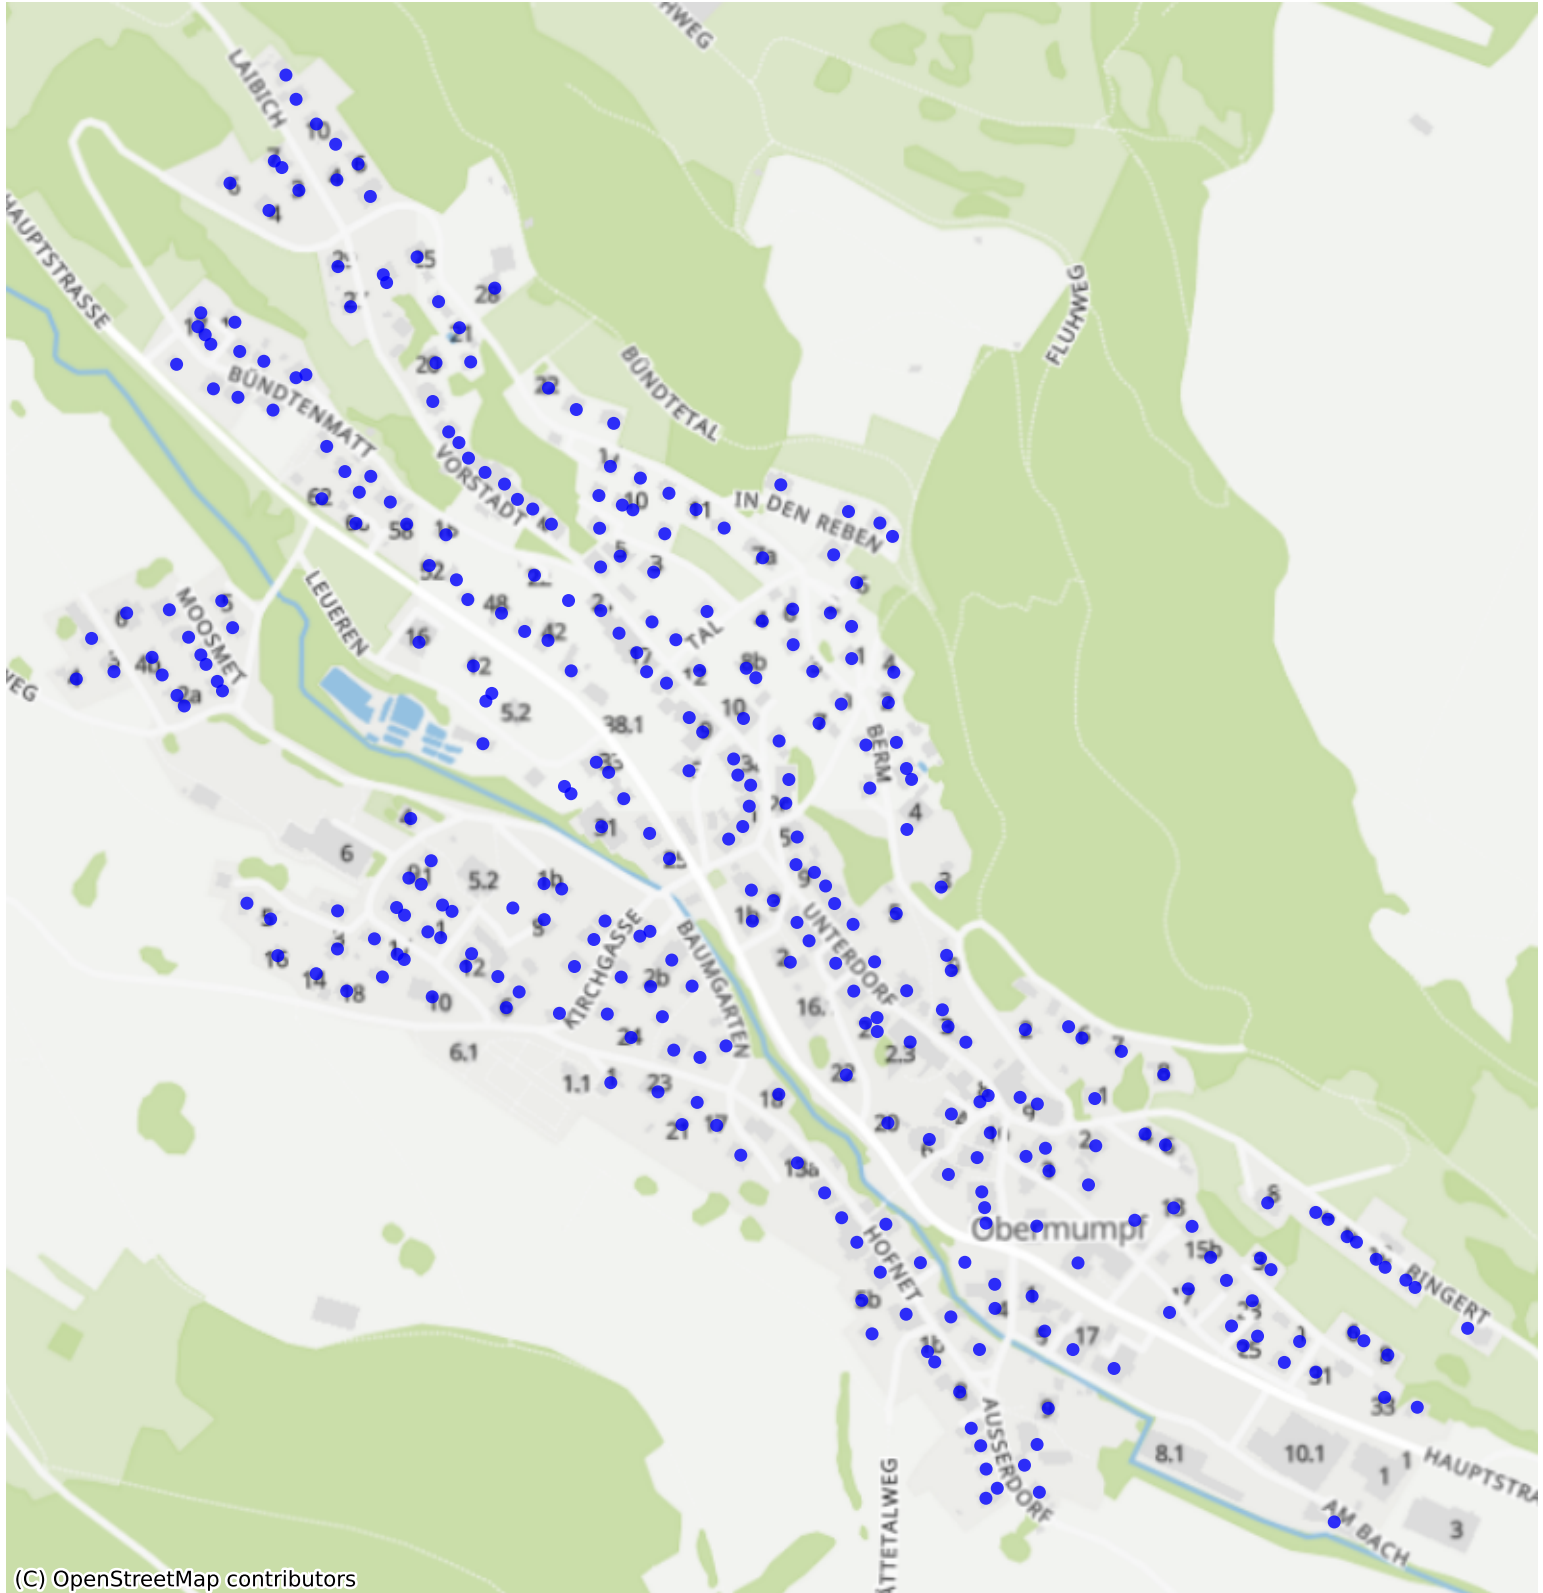

Obermumpf\_01: 541 Haushalte

(C) OpenStreetMap contributors

Feedback zur Route abgeben