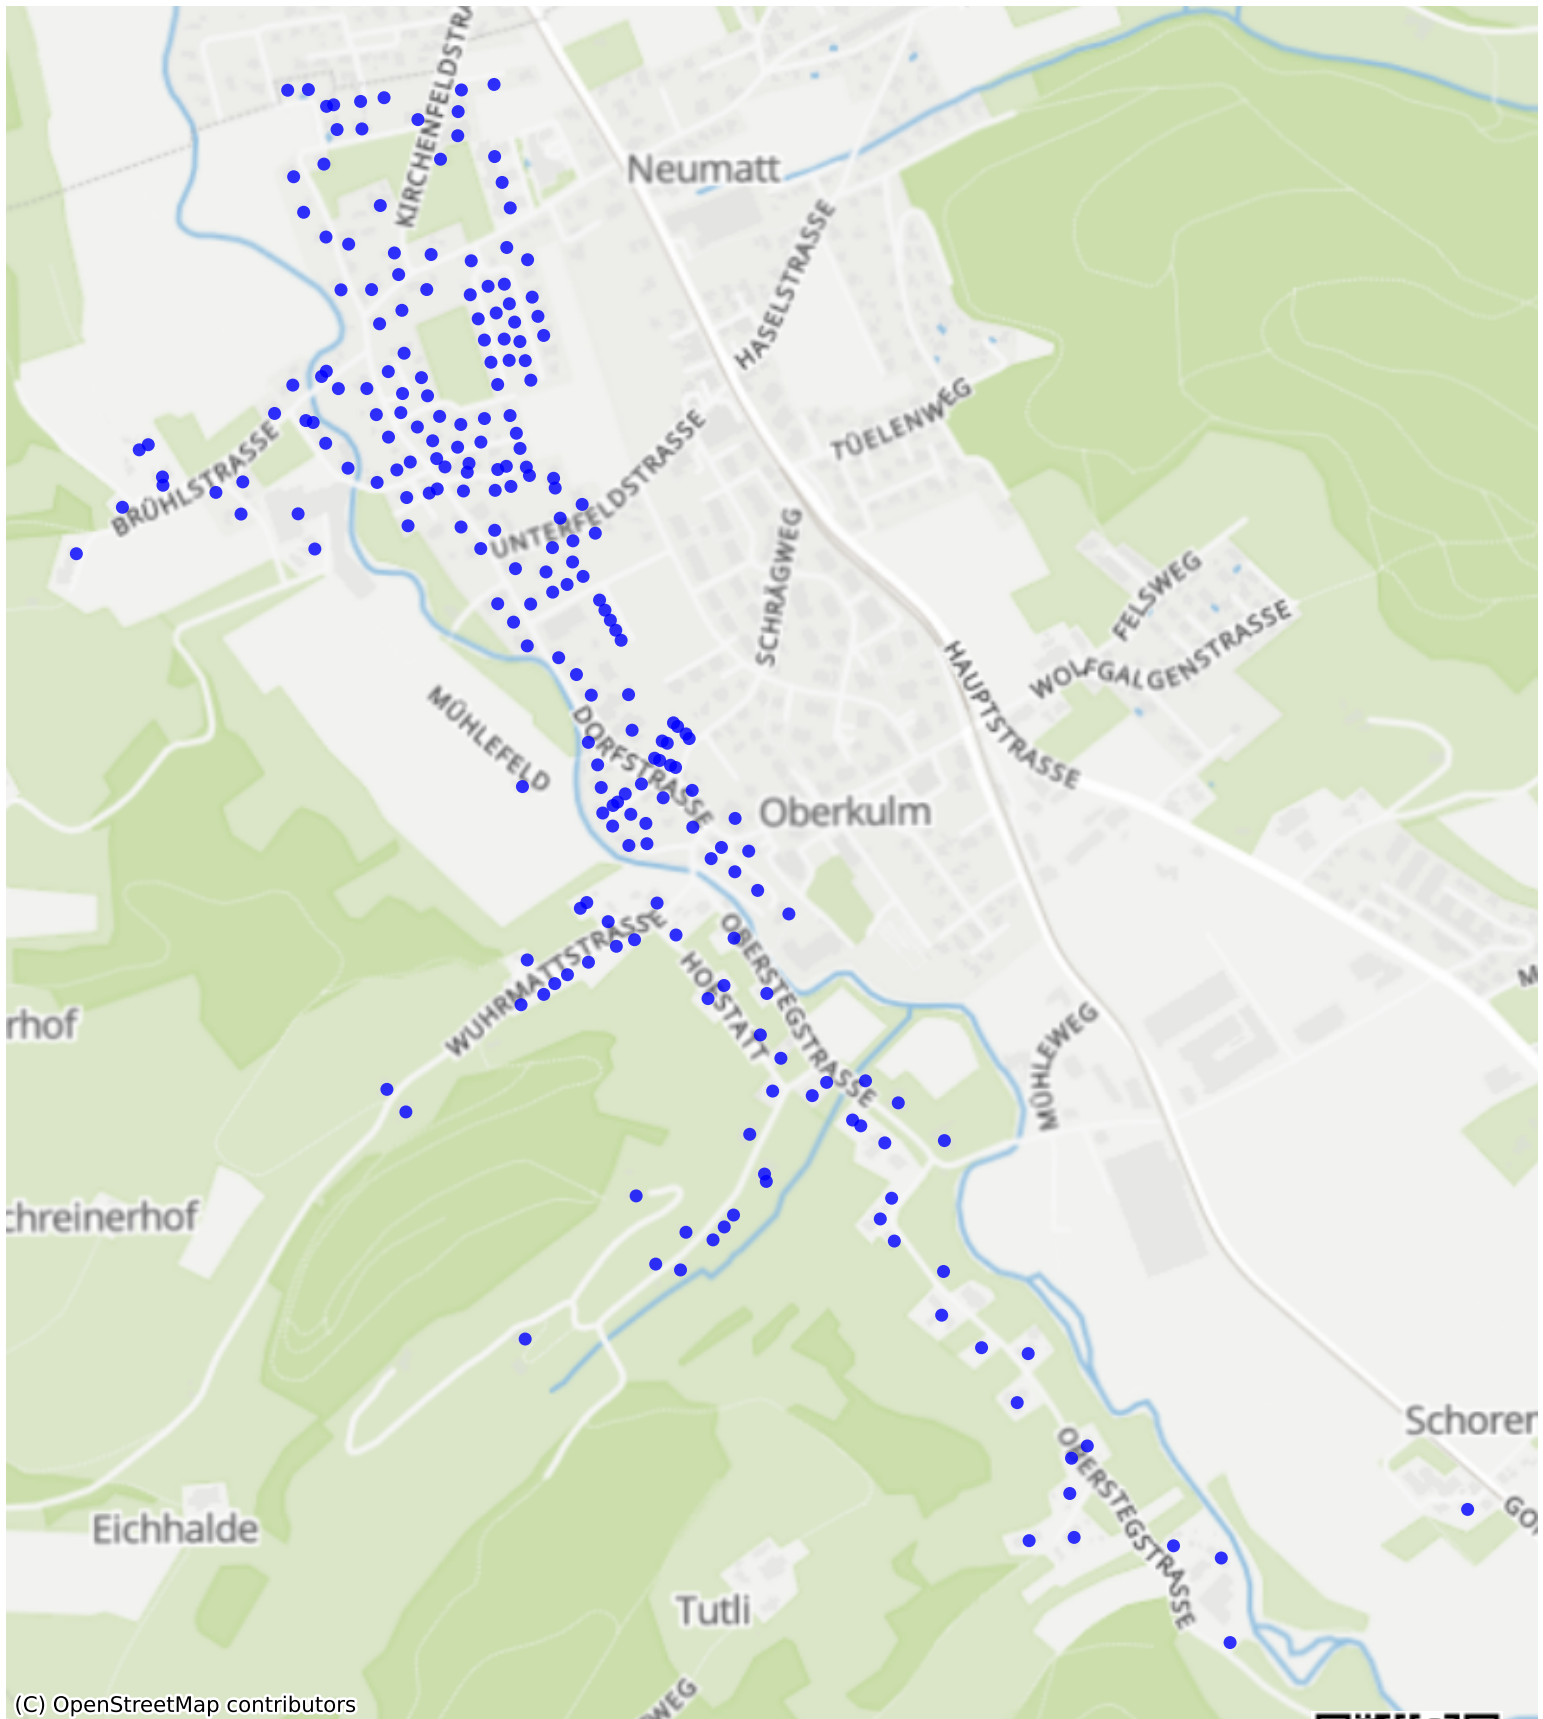

Oberkulm_02: 386 Haushalte

(C) OpenStreetMap contributors

Feedback zur Route abgeben