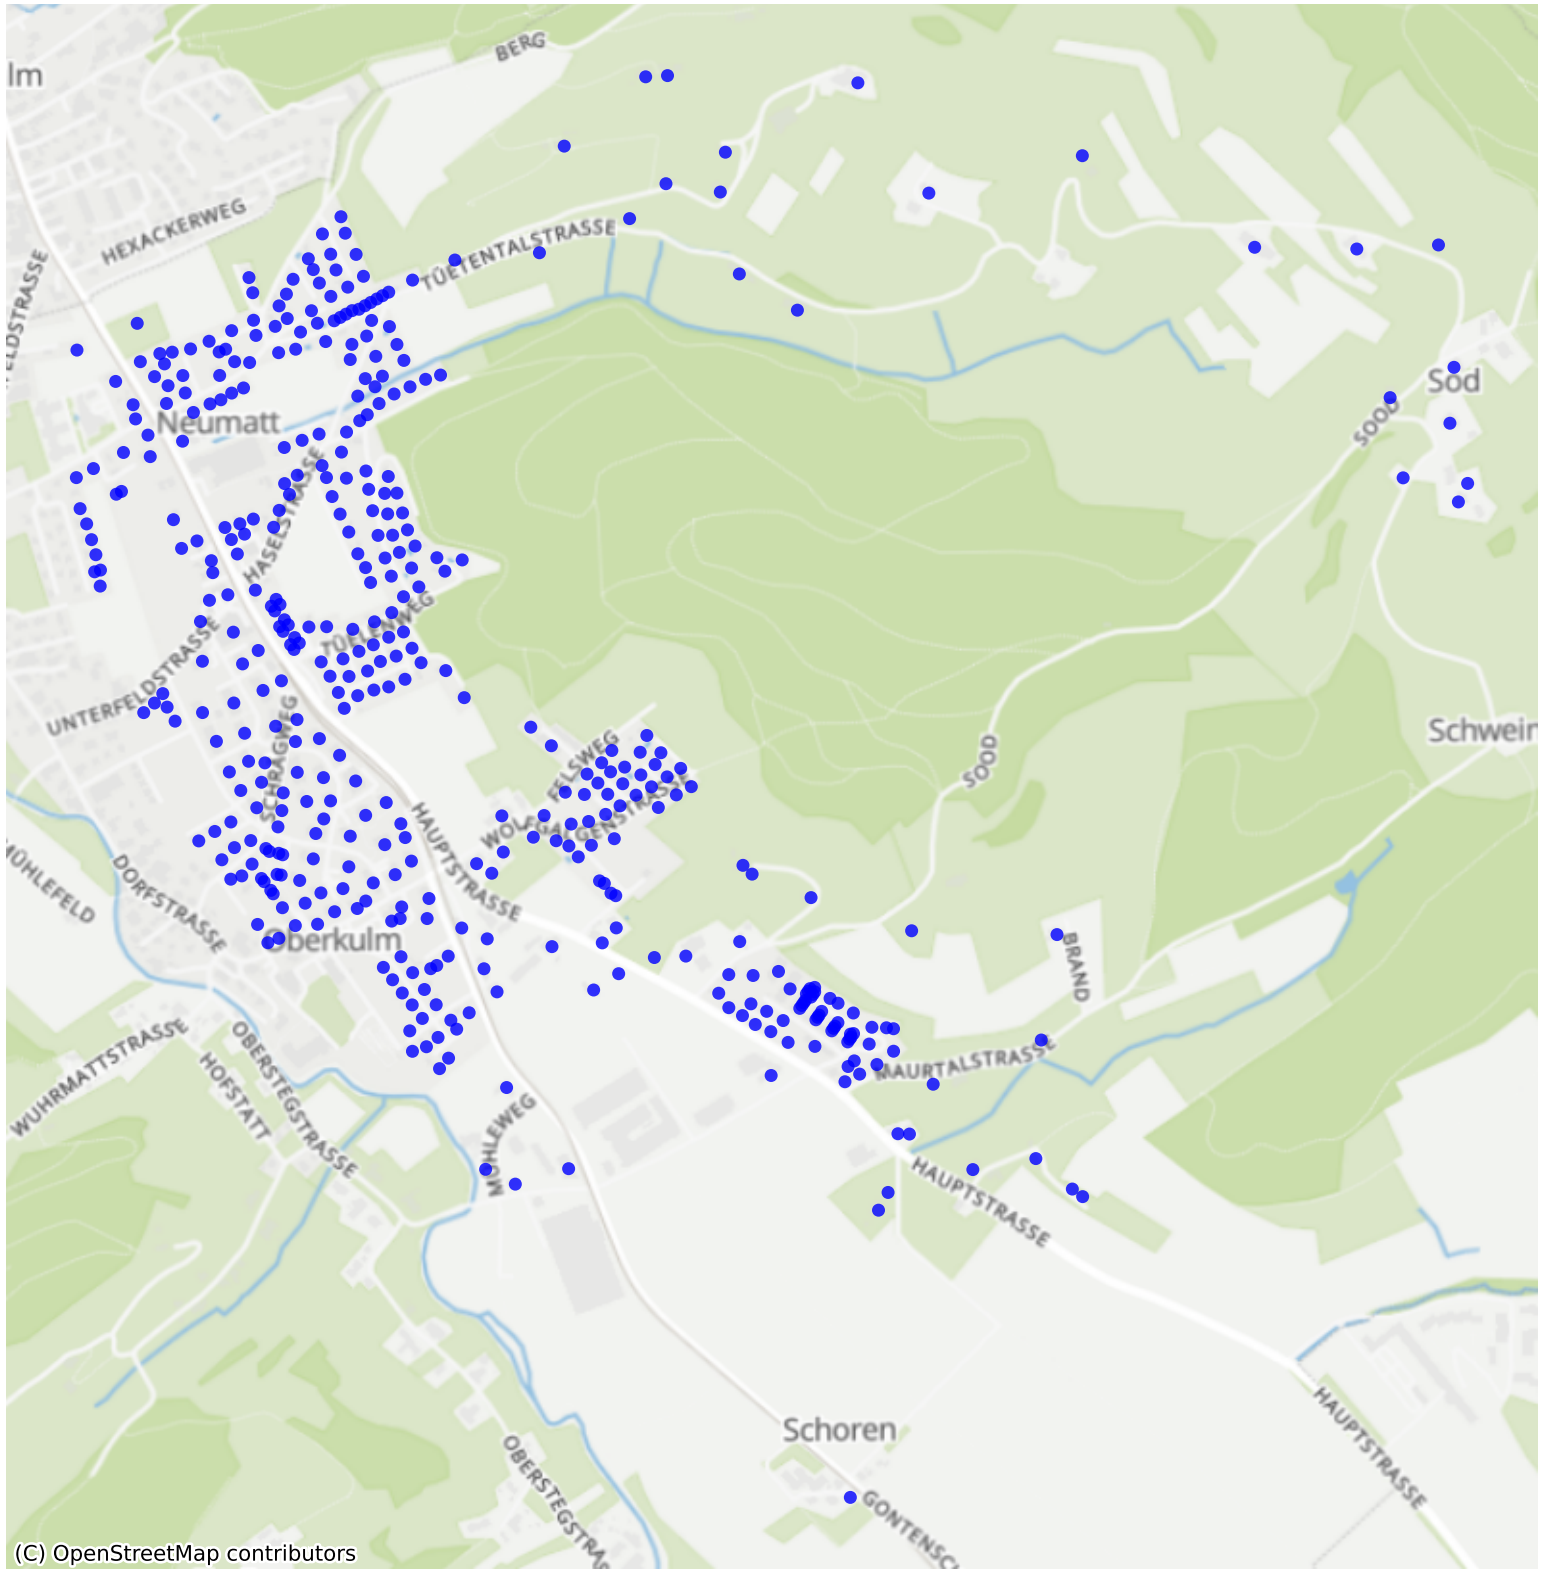

# Oberkulm\_01: 1000 Haushalte

(C) OpenStreetMap contributors

Feedback zur Route abgeben