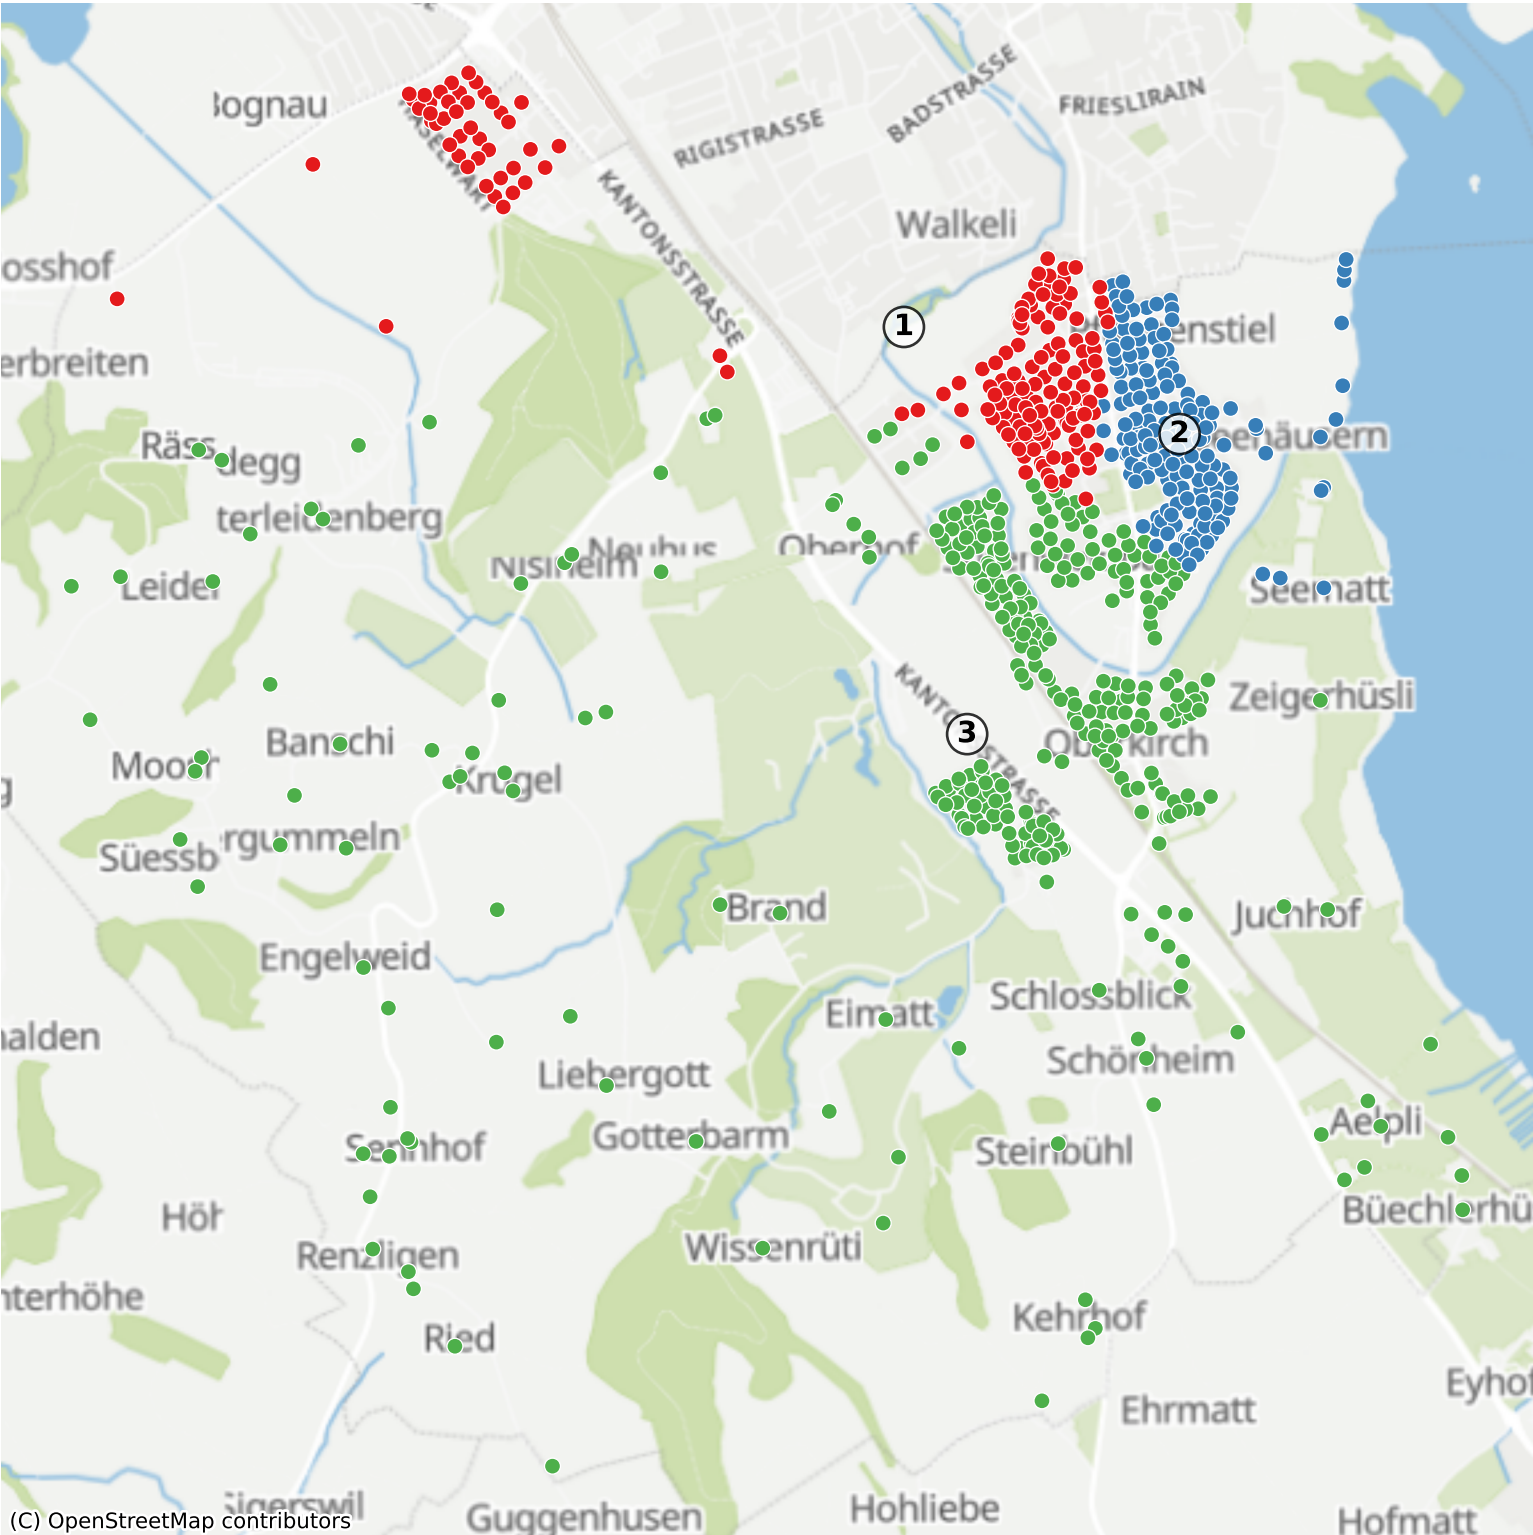

Oberkirch: 2226 Haushalte

(C) OpenStreetMap contributors