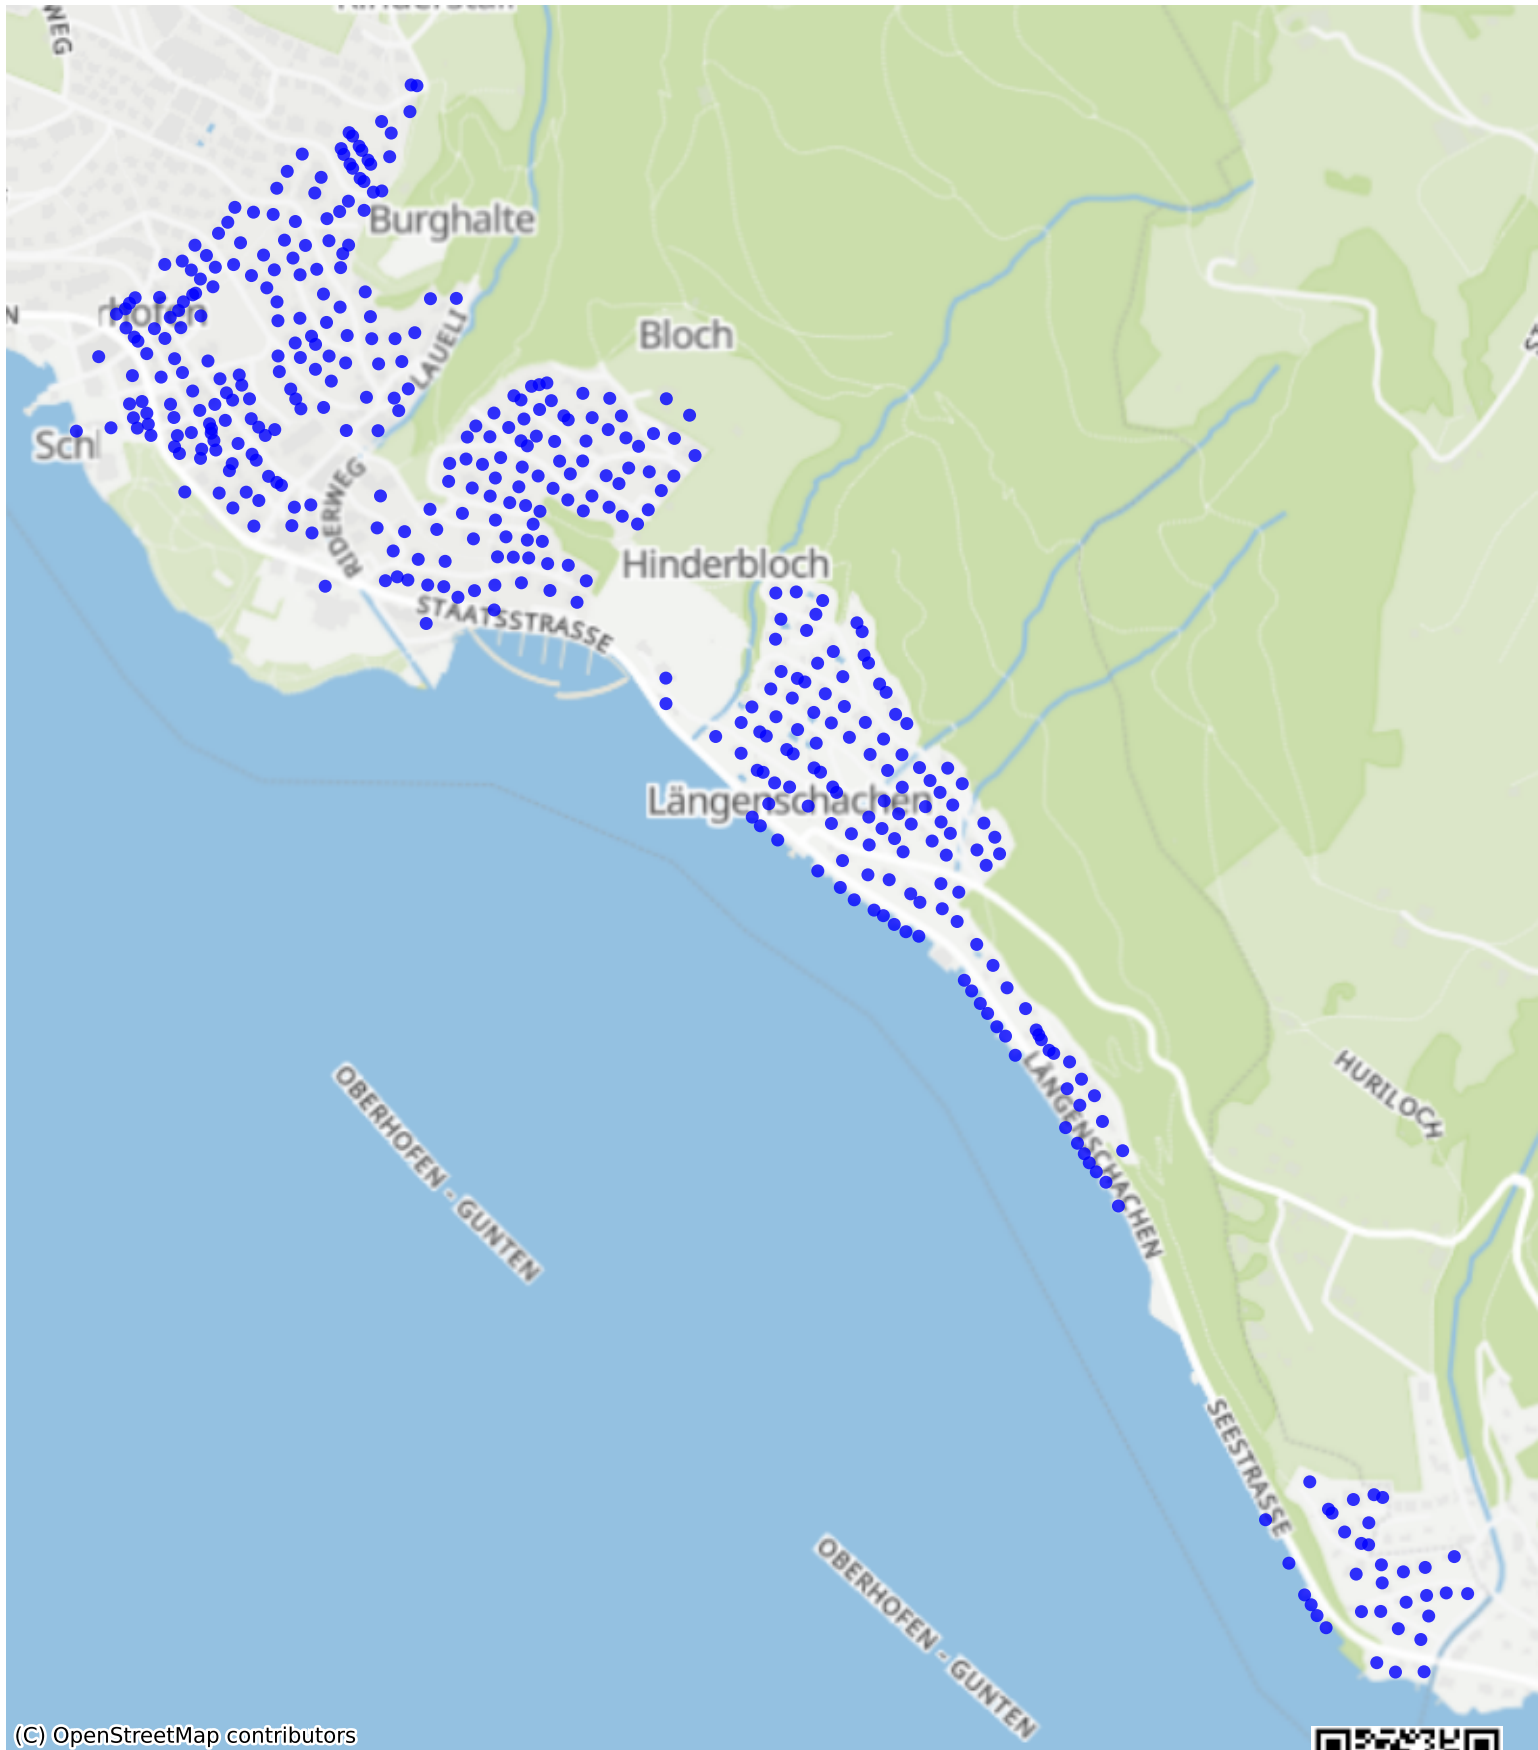

Oberhofen-am-Thunersee_02: 1000 Haushalte

(C) OpenStreetMap contributors

Feedback zur Route abgeben