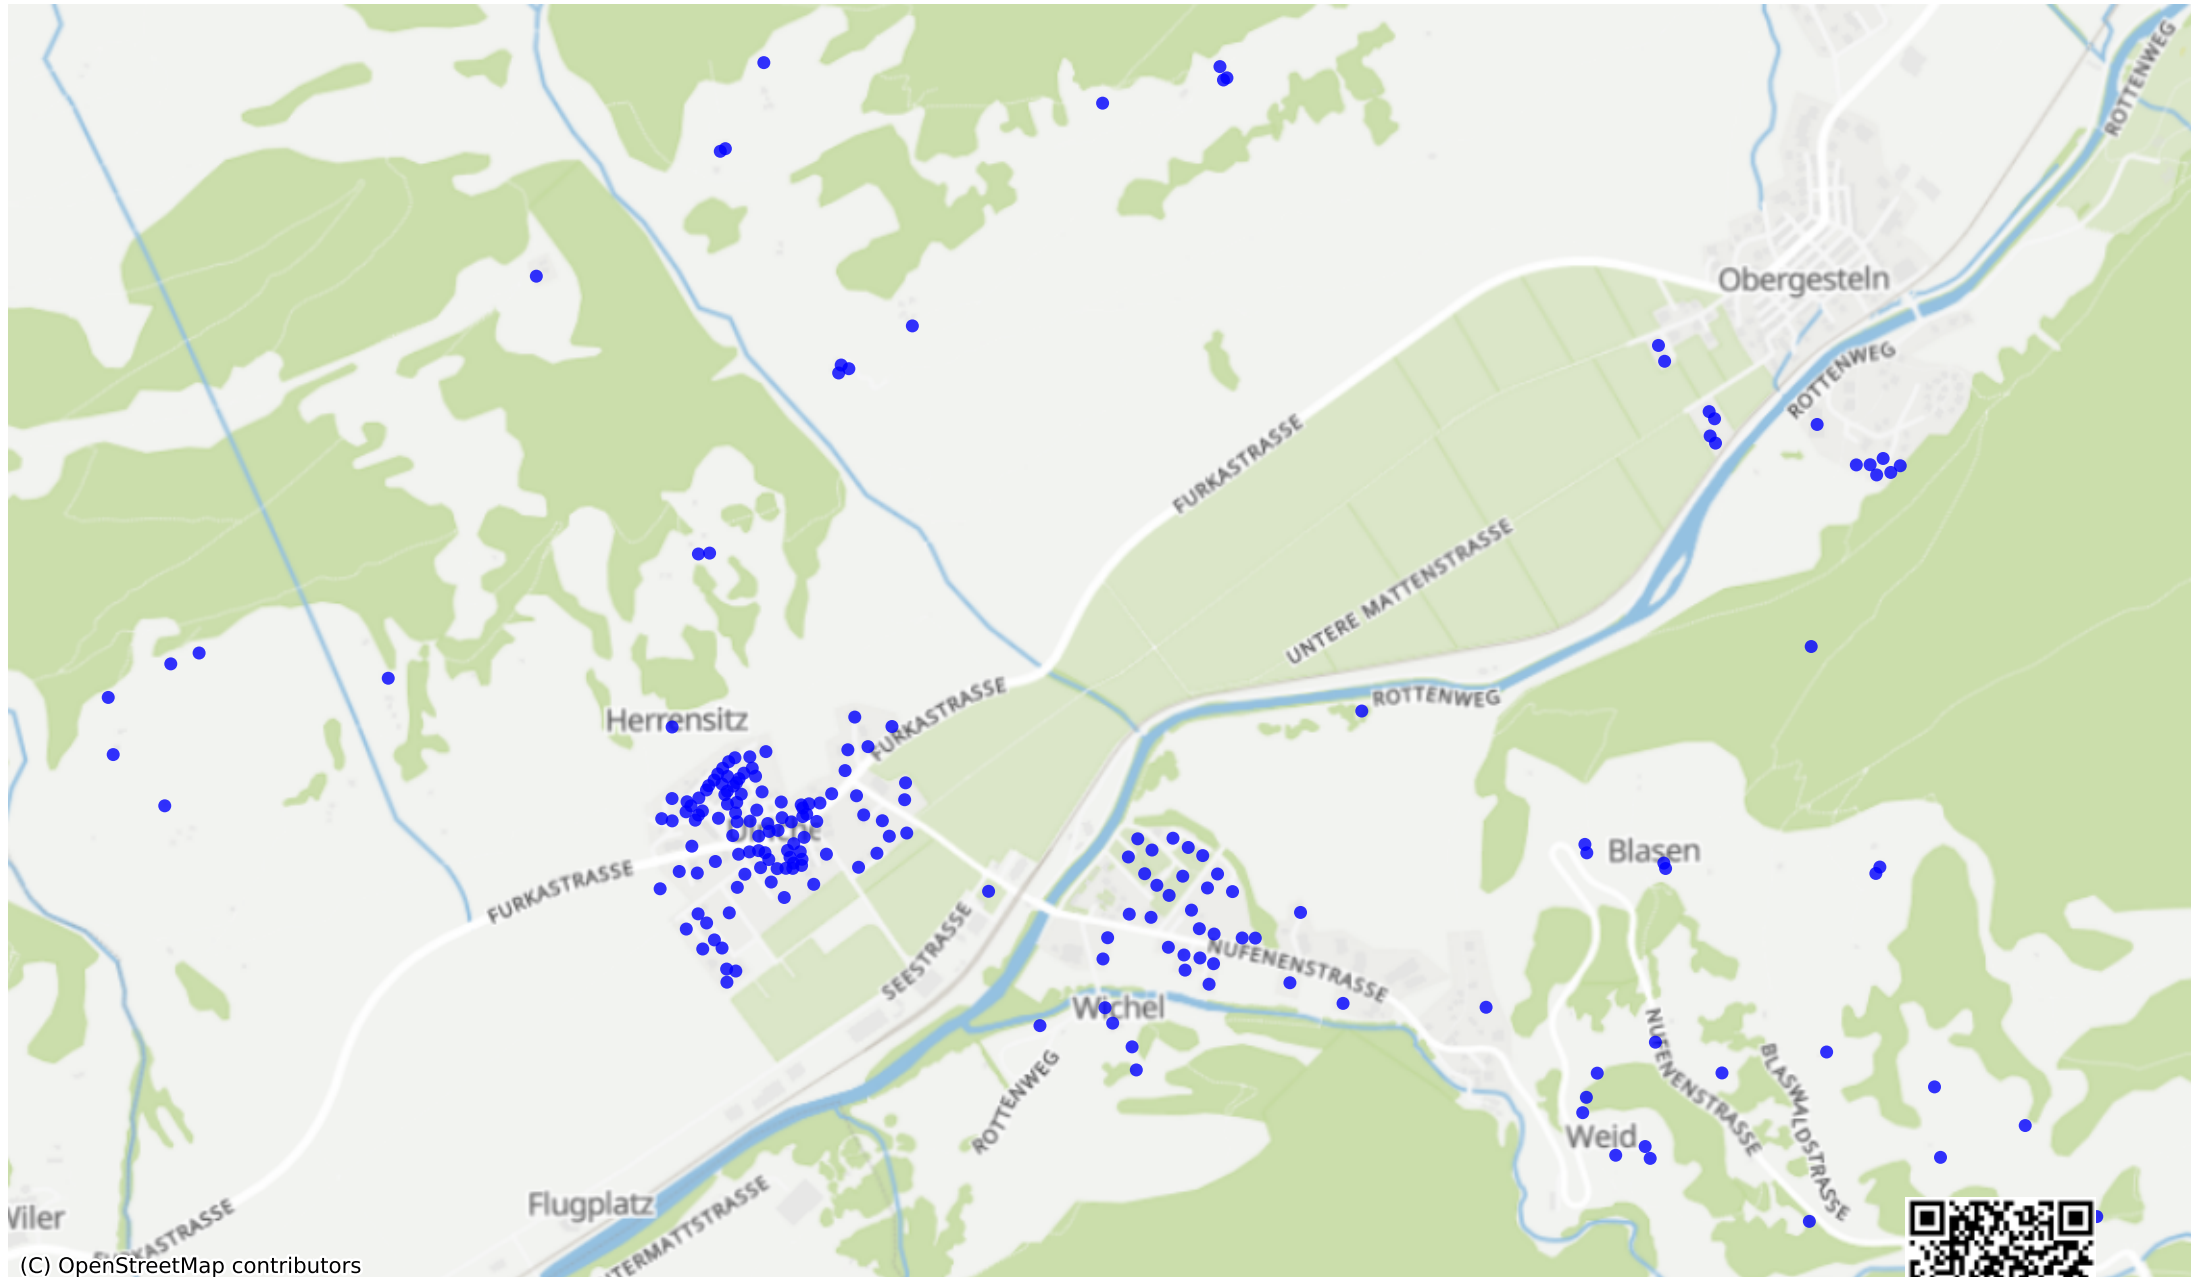

Obergoms_03: 533 Haushalte

(C) OpenStreetMap contributors

Feedback zur Route abgeben