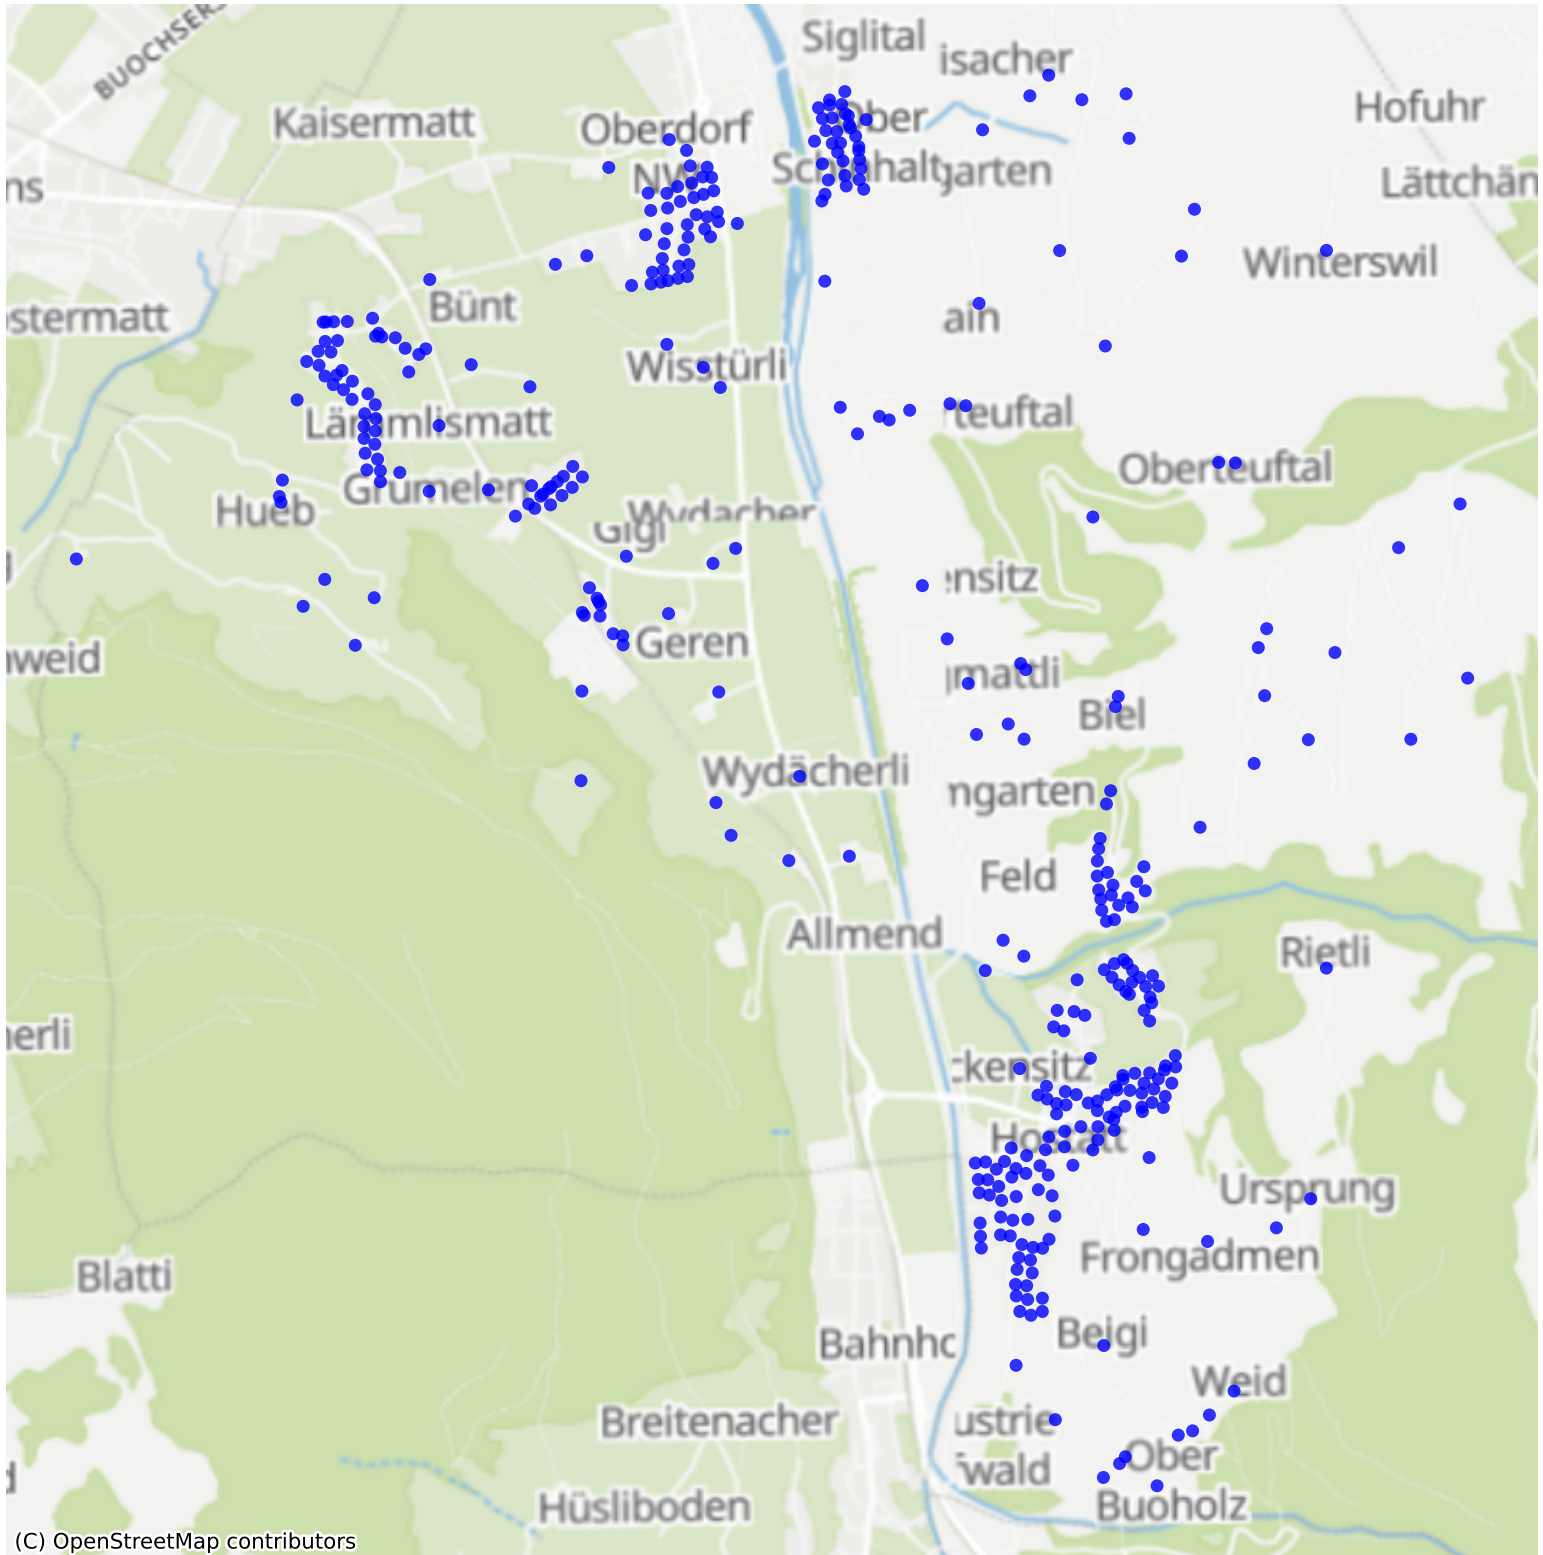

Oberdorf-NW_02: 1000 Haushalte

(C) OpenStreetMap contributors

Feedback zur Route abgeben