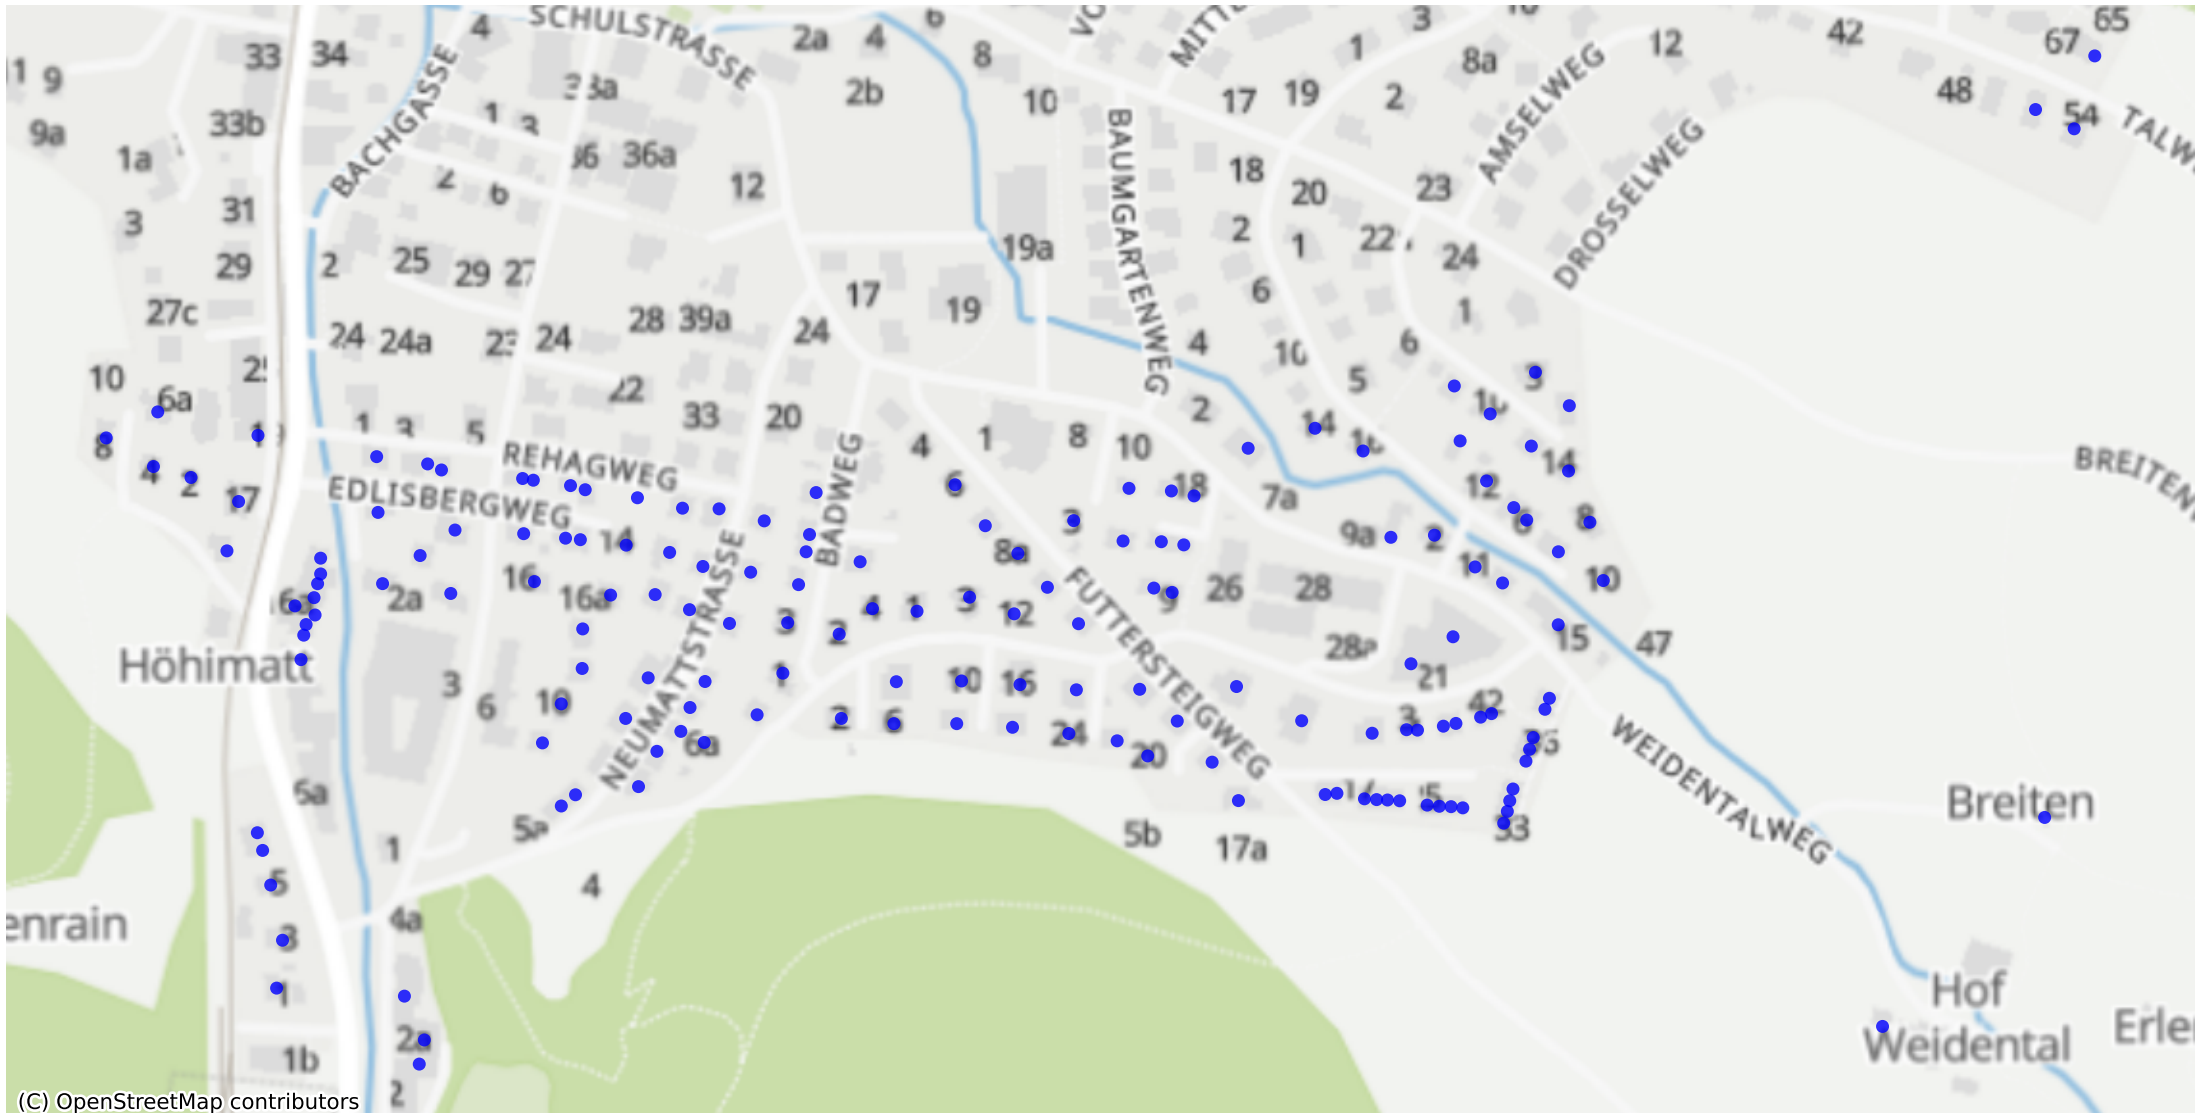

Oberdorf-BL_02: 207 Haushalte

(C) OpenStreetMap contributors

Feedback zur Route abgeben