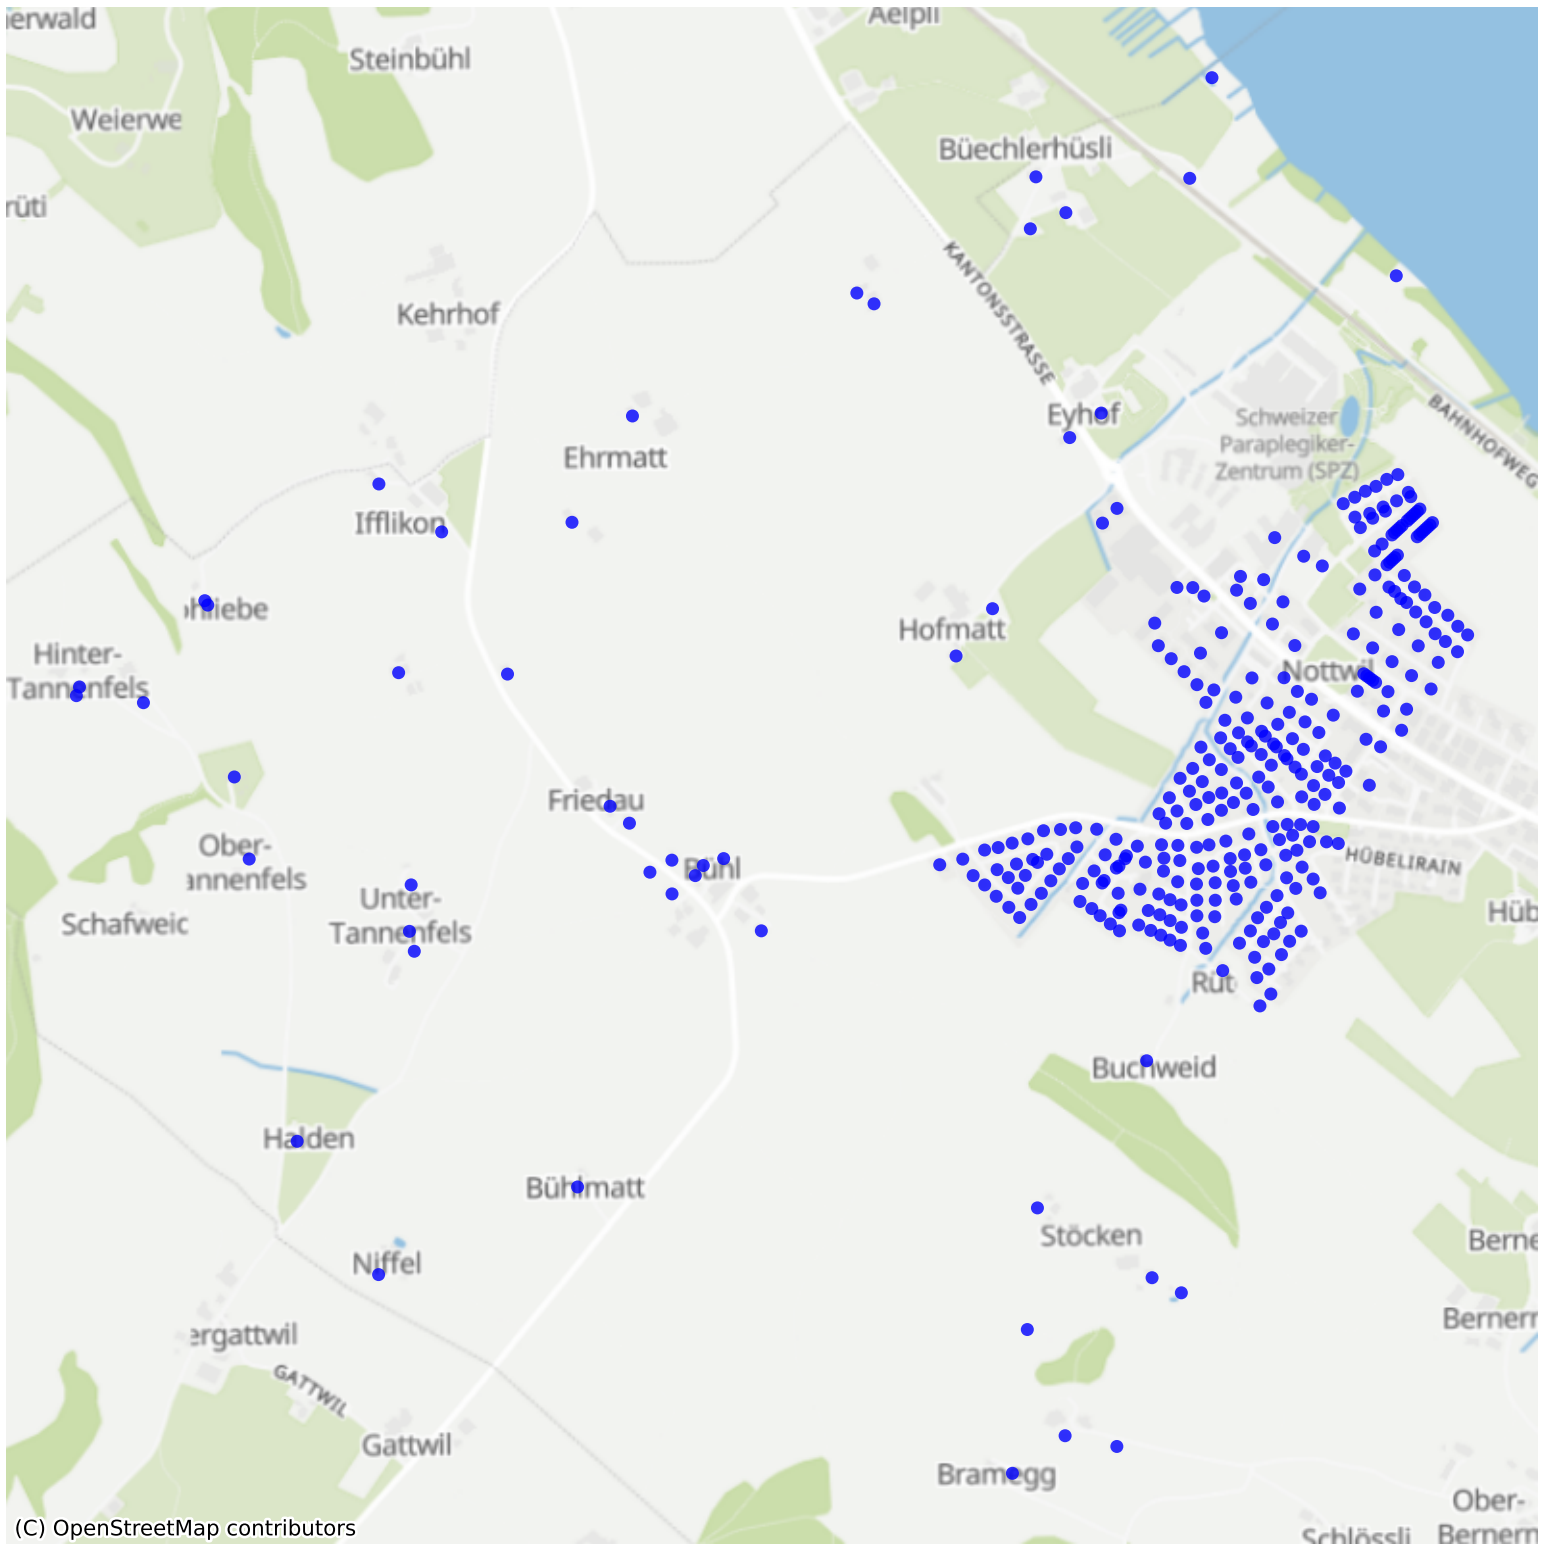

Nottwil\_01: 827 Haushalte

(C) OpenStreetMap contributors

Feedback zur Route abgeben