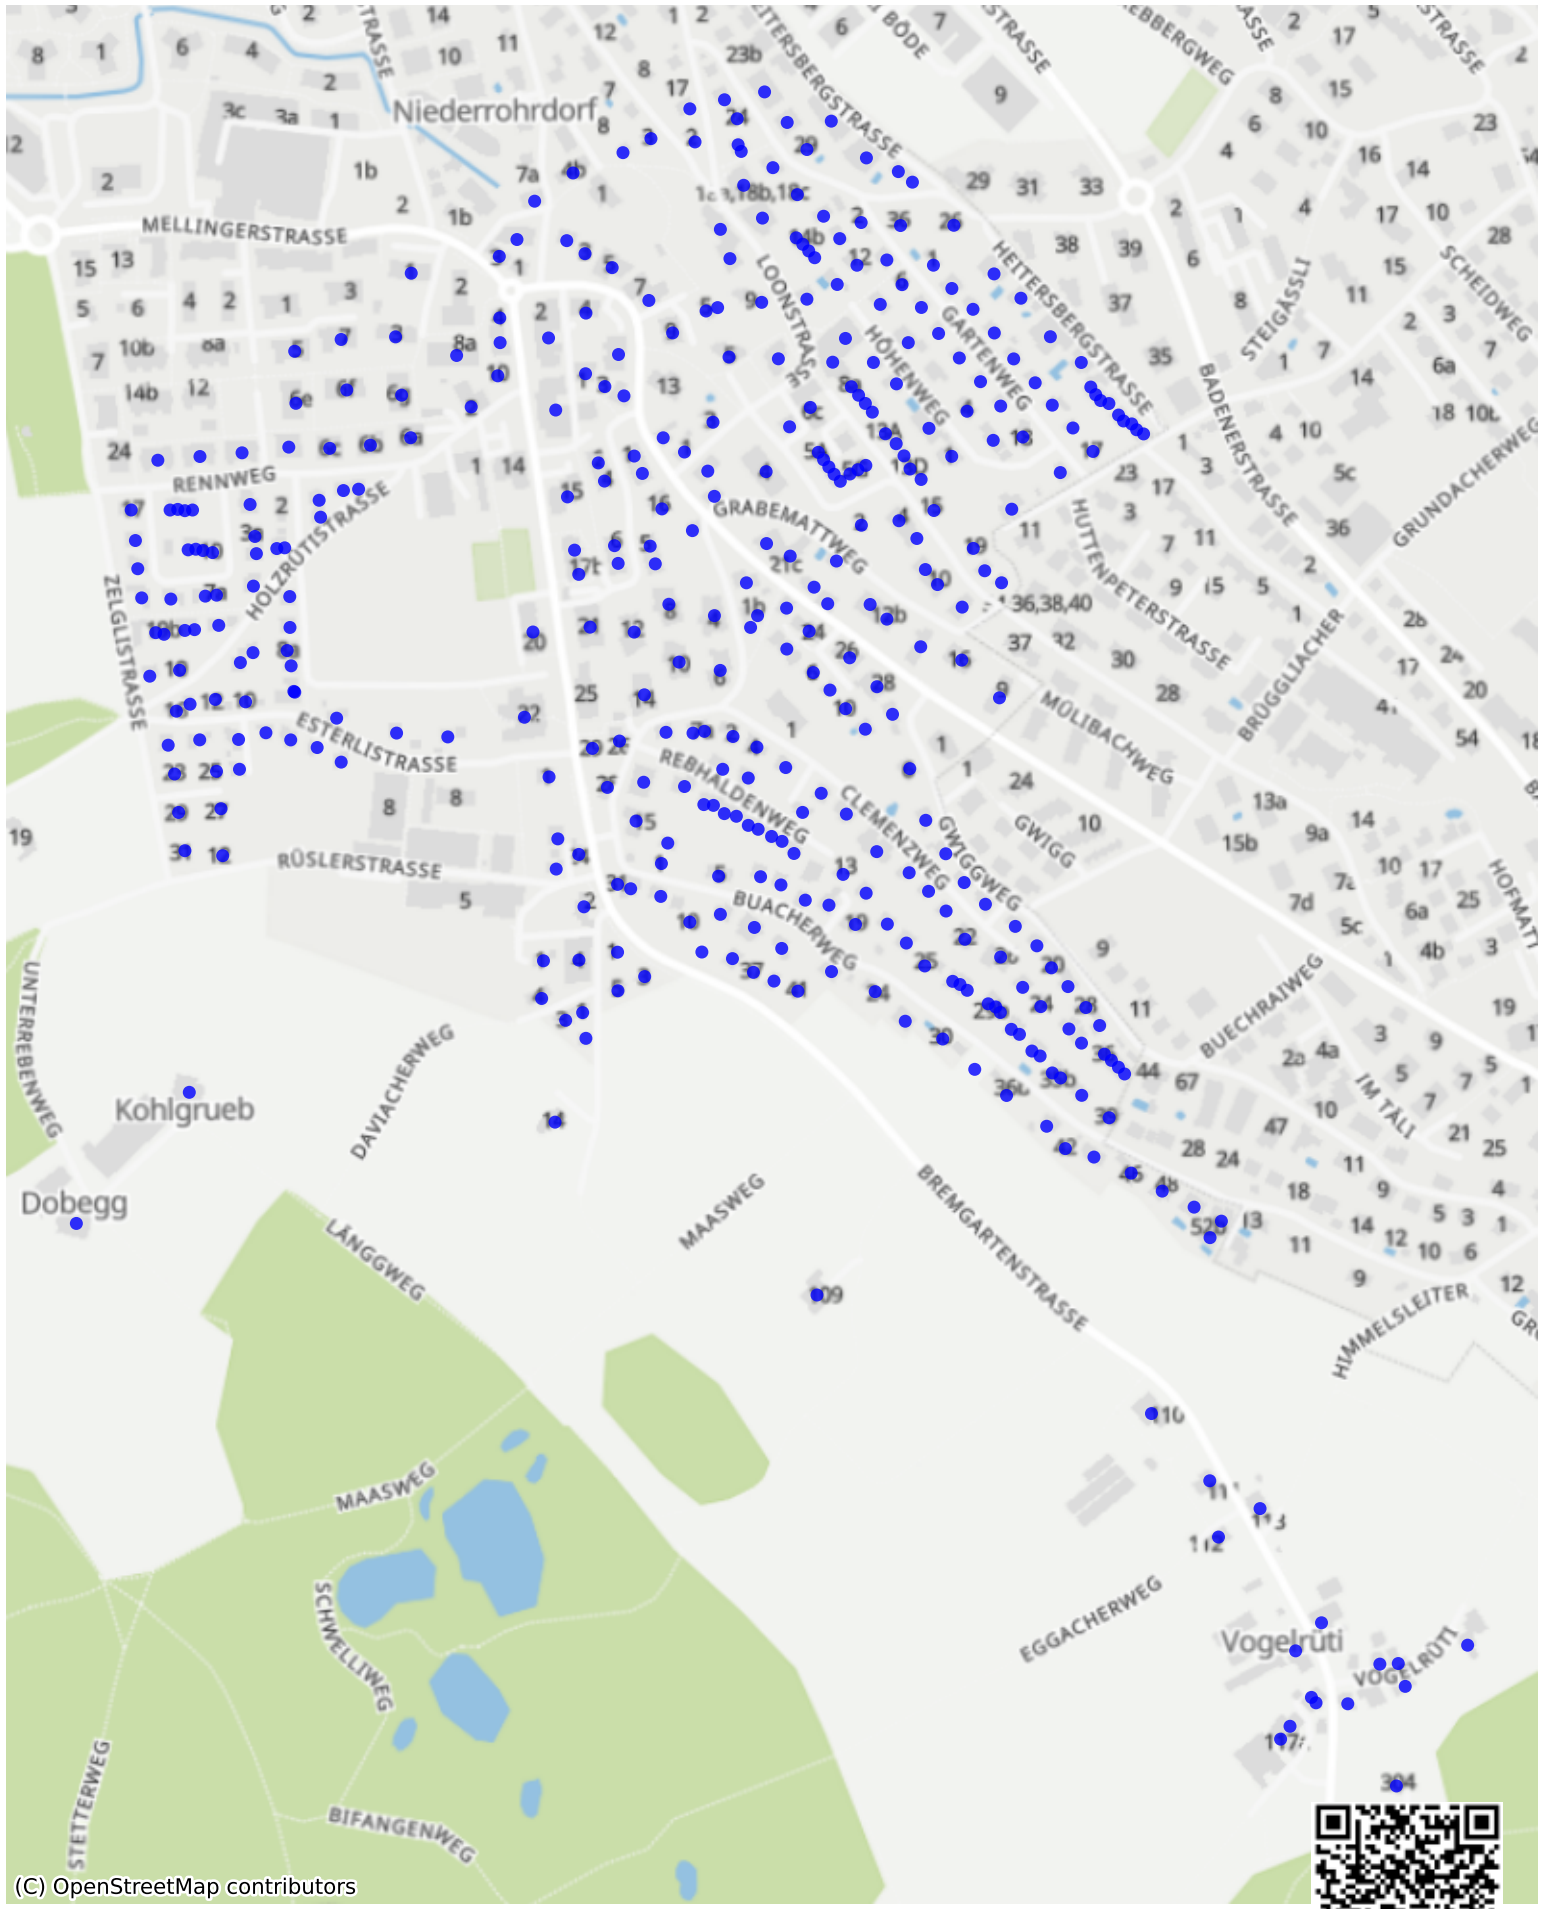

Niederrohrdorf\_03: 998 Haushalte

(C) OpenStreetMap contributors

[Feedback zur Route abgeben](#)