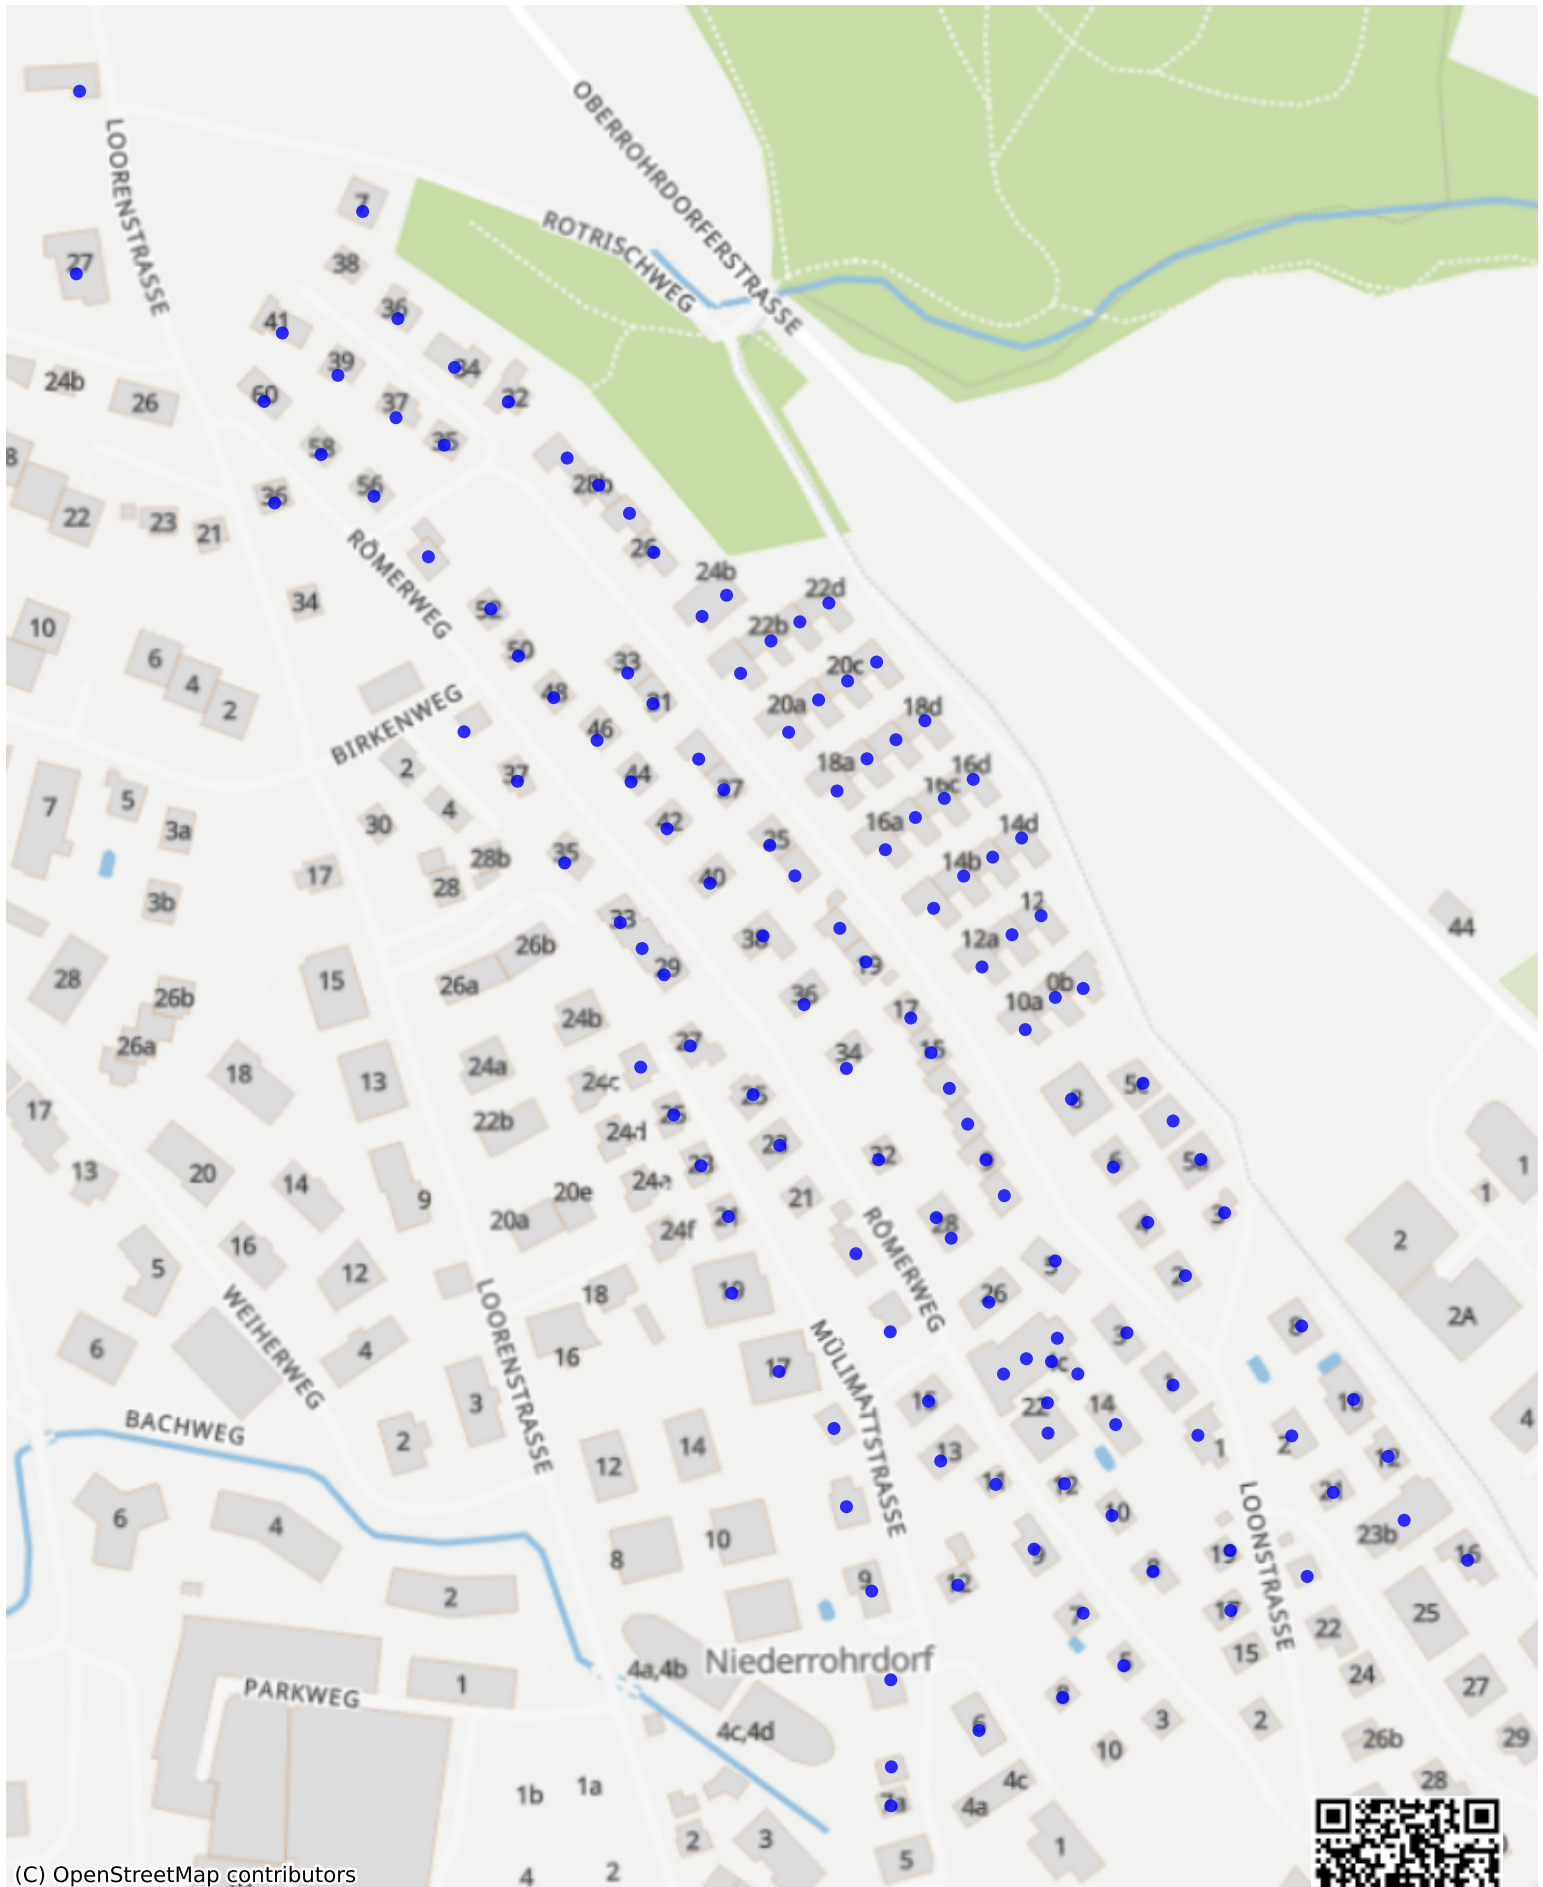

Niederrohrdorf_01: 188 Haushalte

(C) OpenStreetMap contributors

Feedback zur Route abgeben