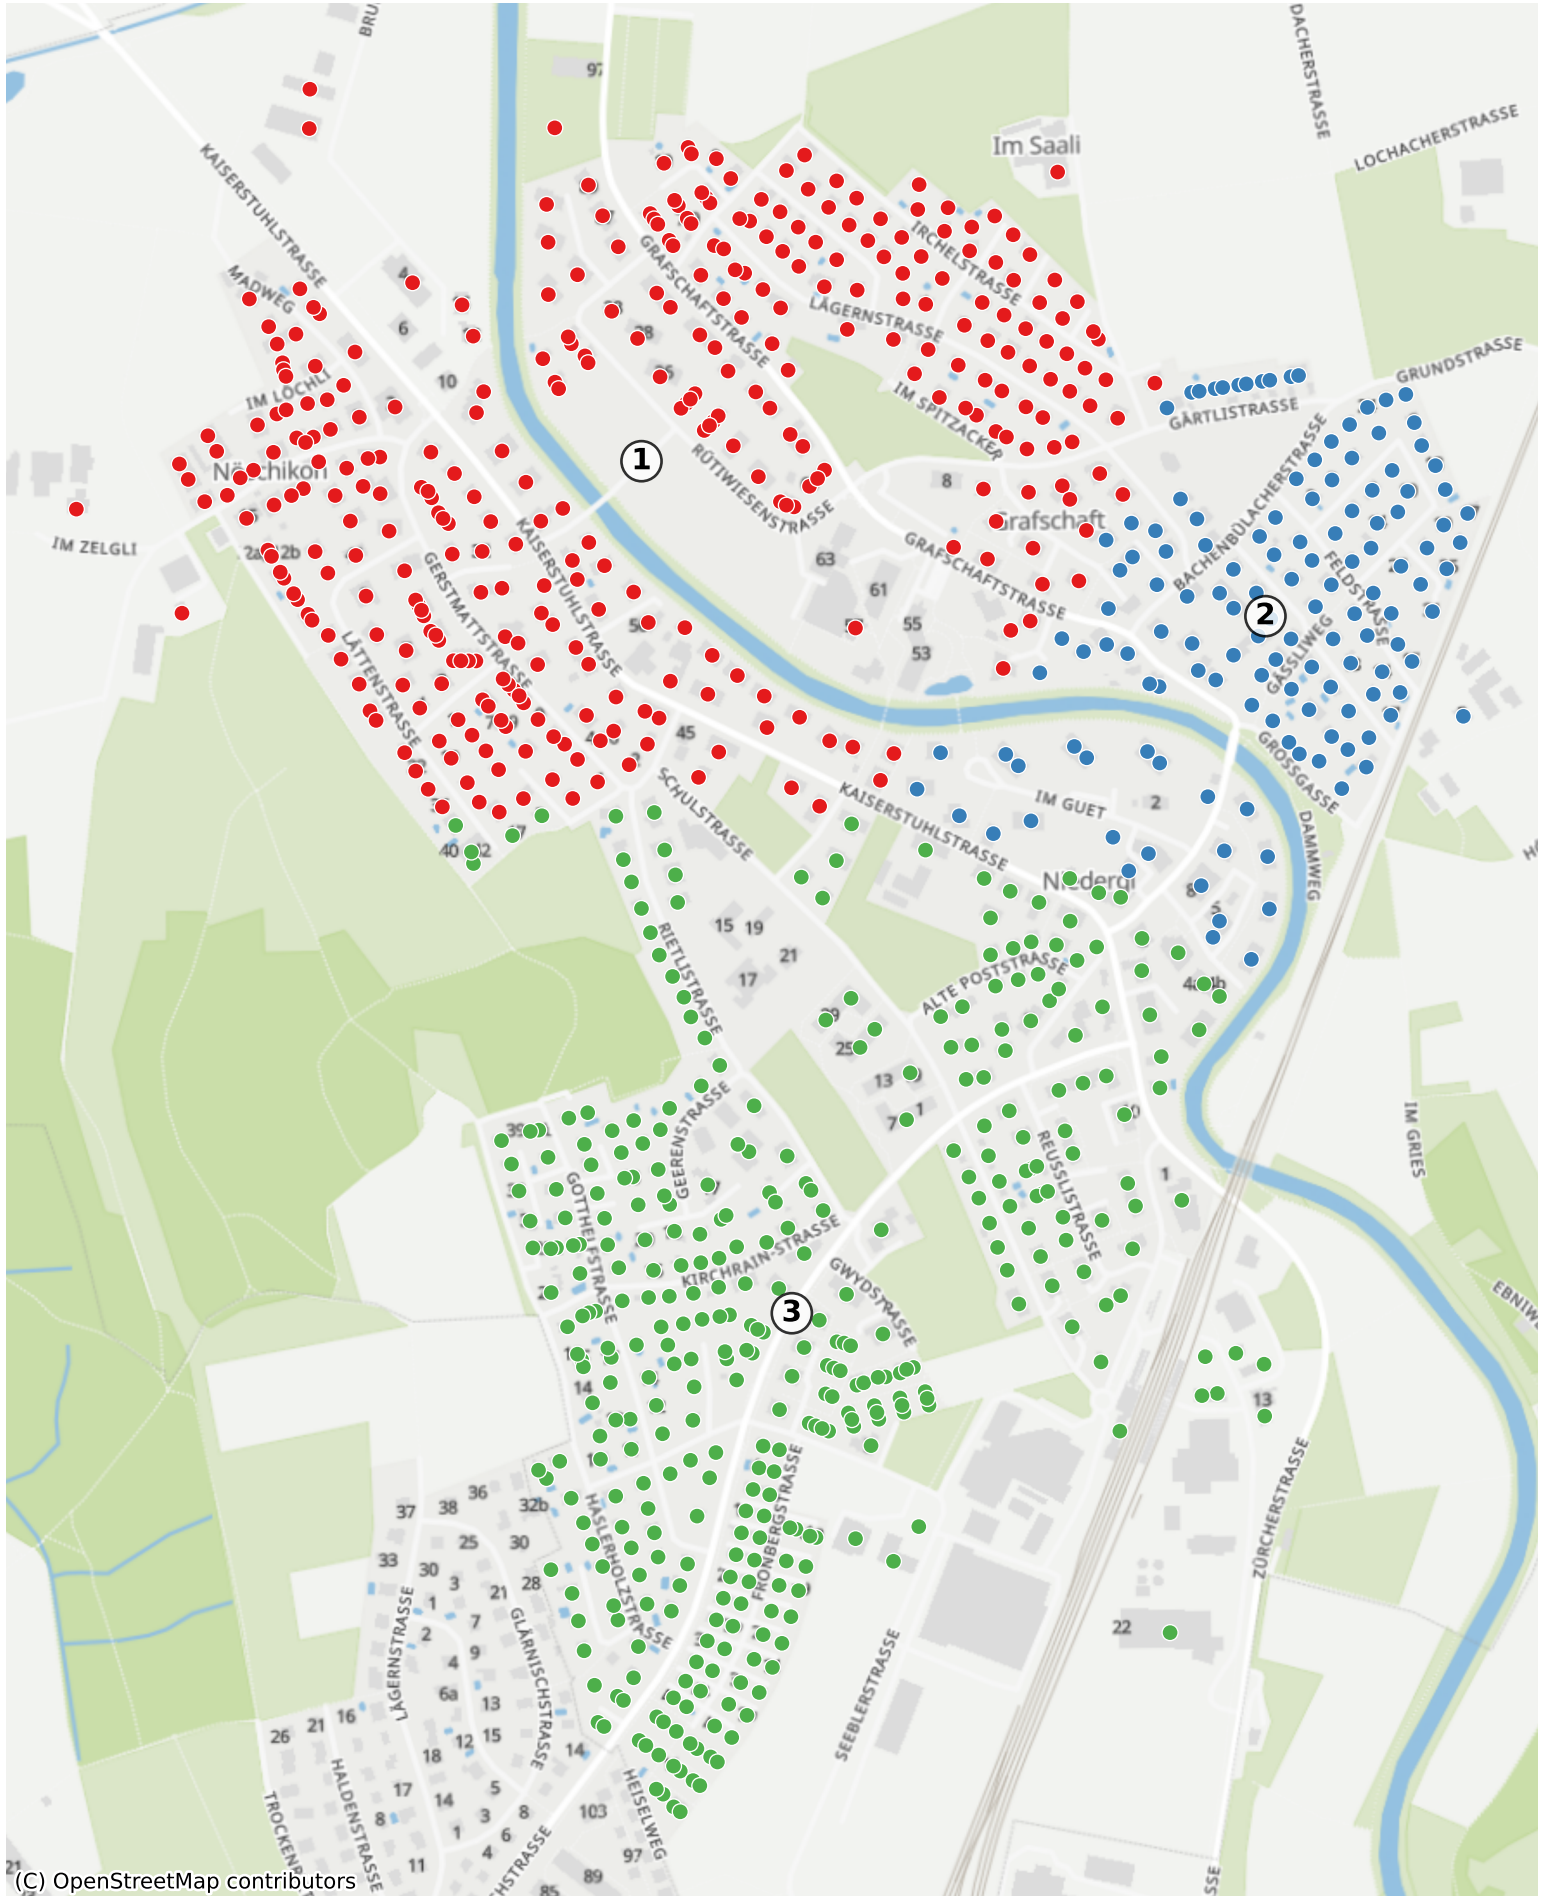

# Niederglatt: 2454 Haushalte

(C) OpenStreetMap contributors