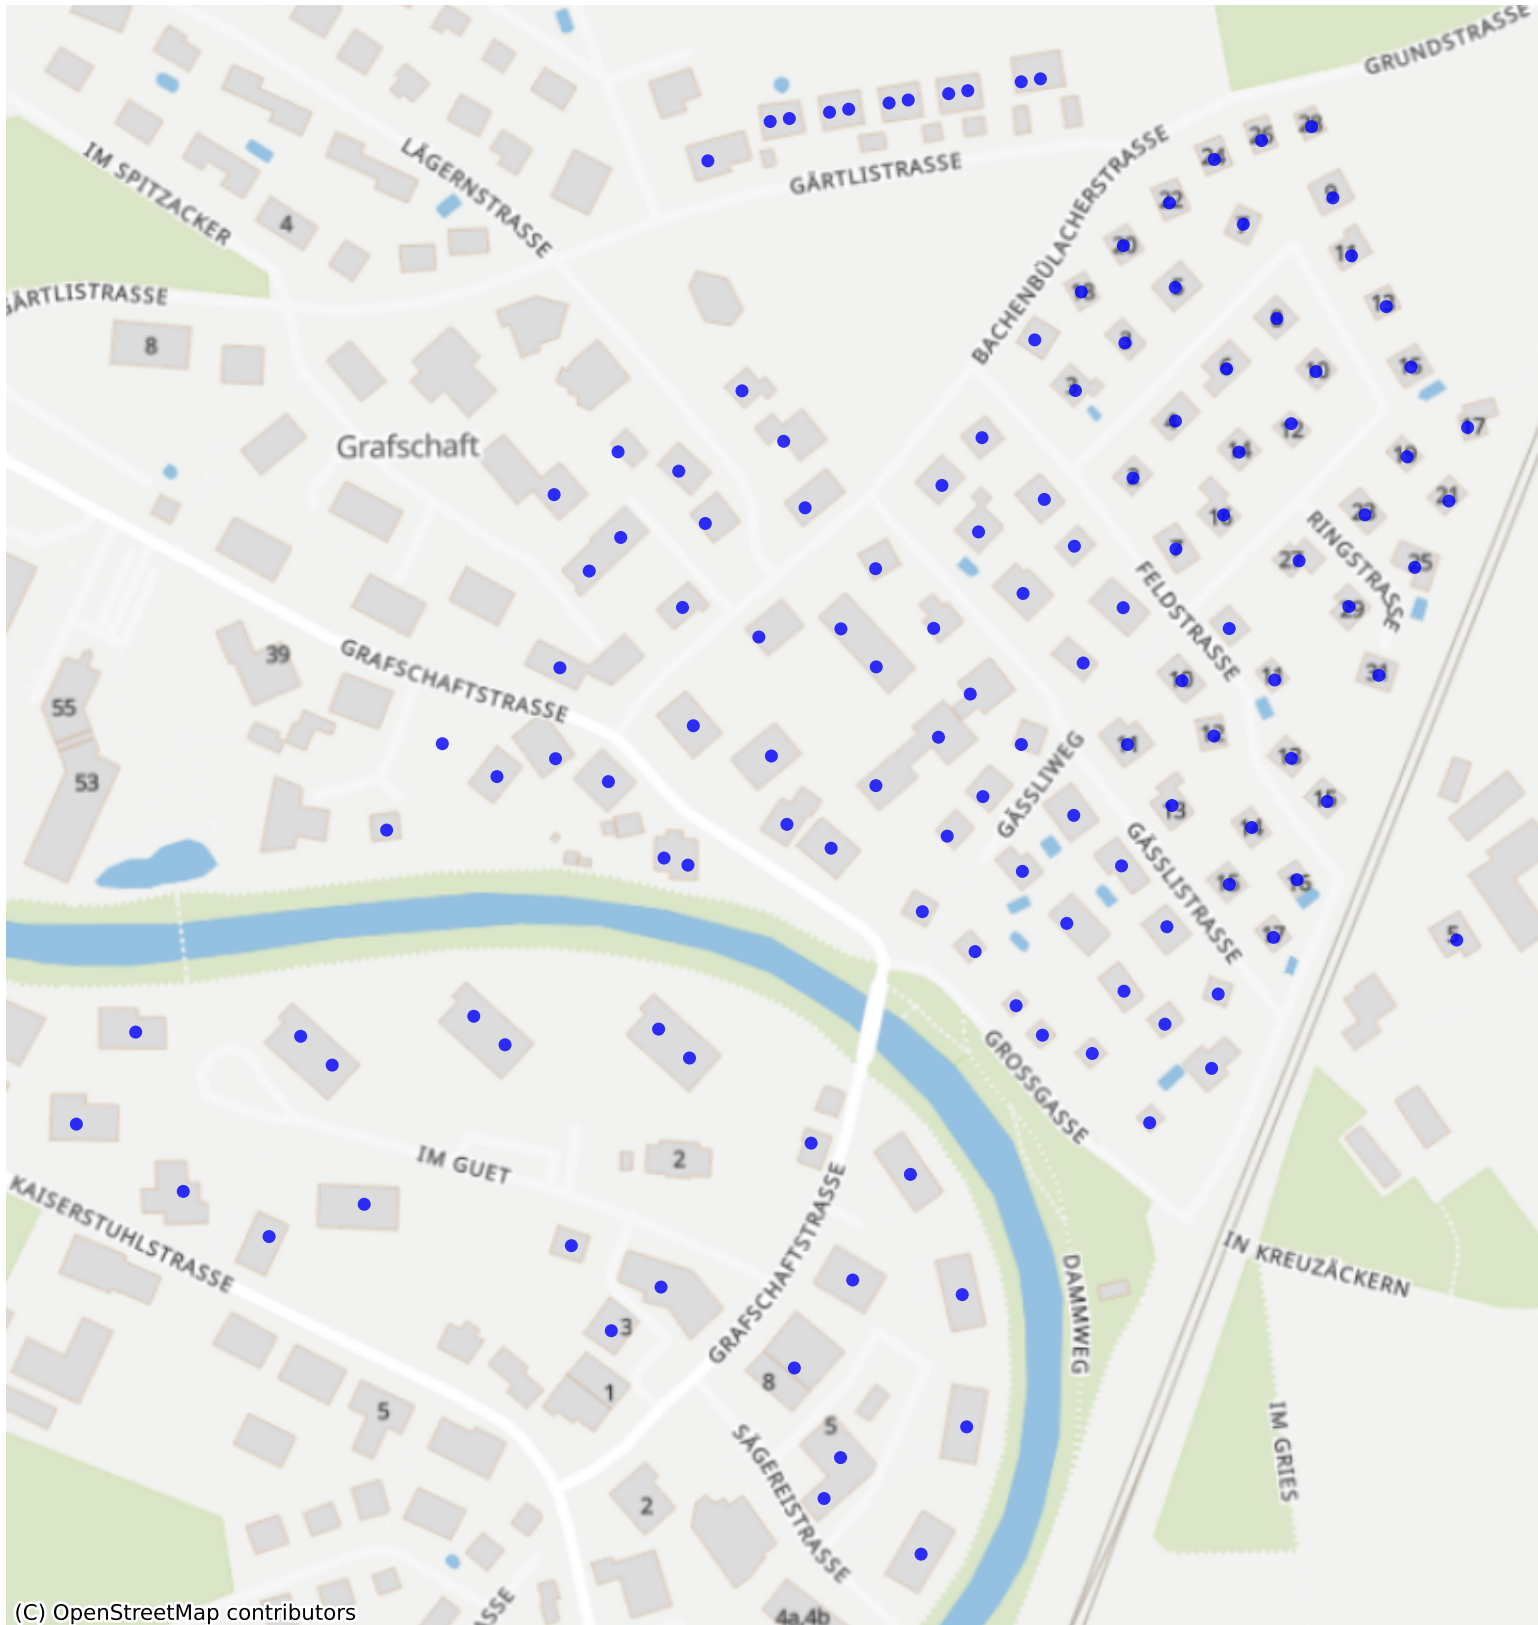

Niederglatt_02: 453 Haushalte

(C) OpenStreetMap contributors

Feedback zur Route abgeben