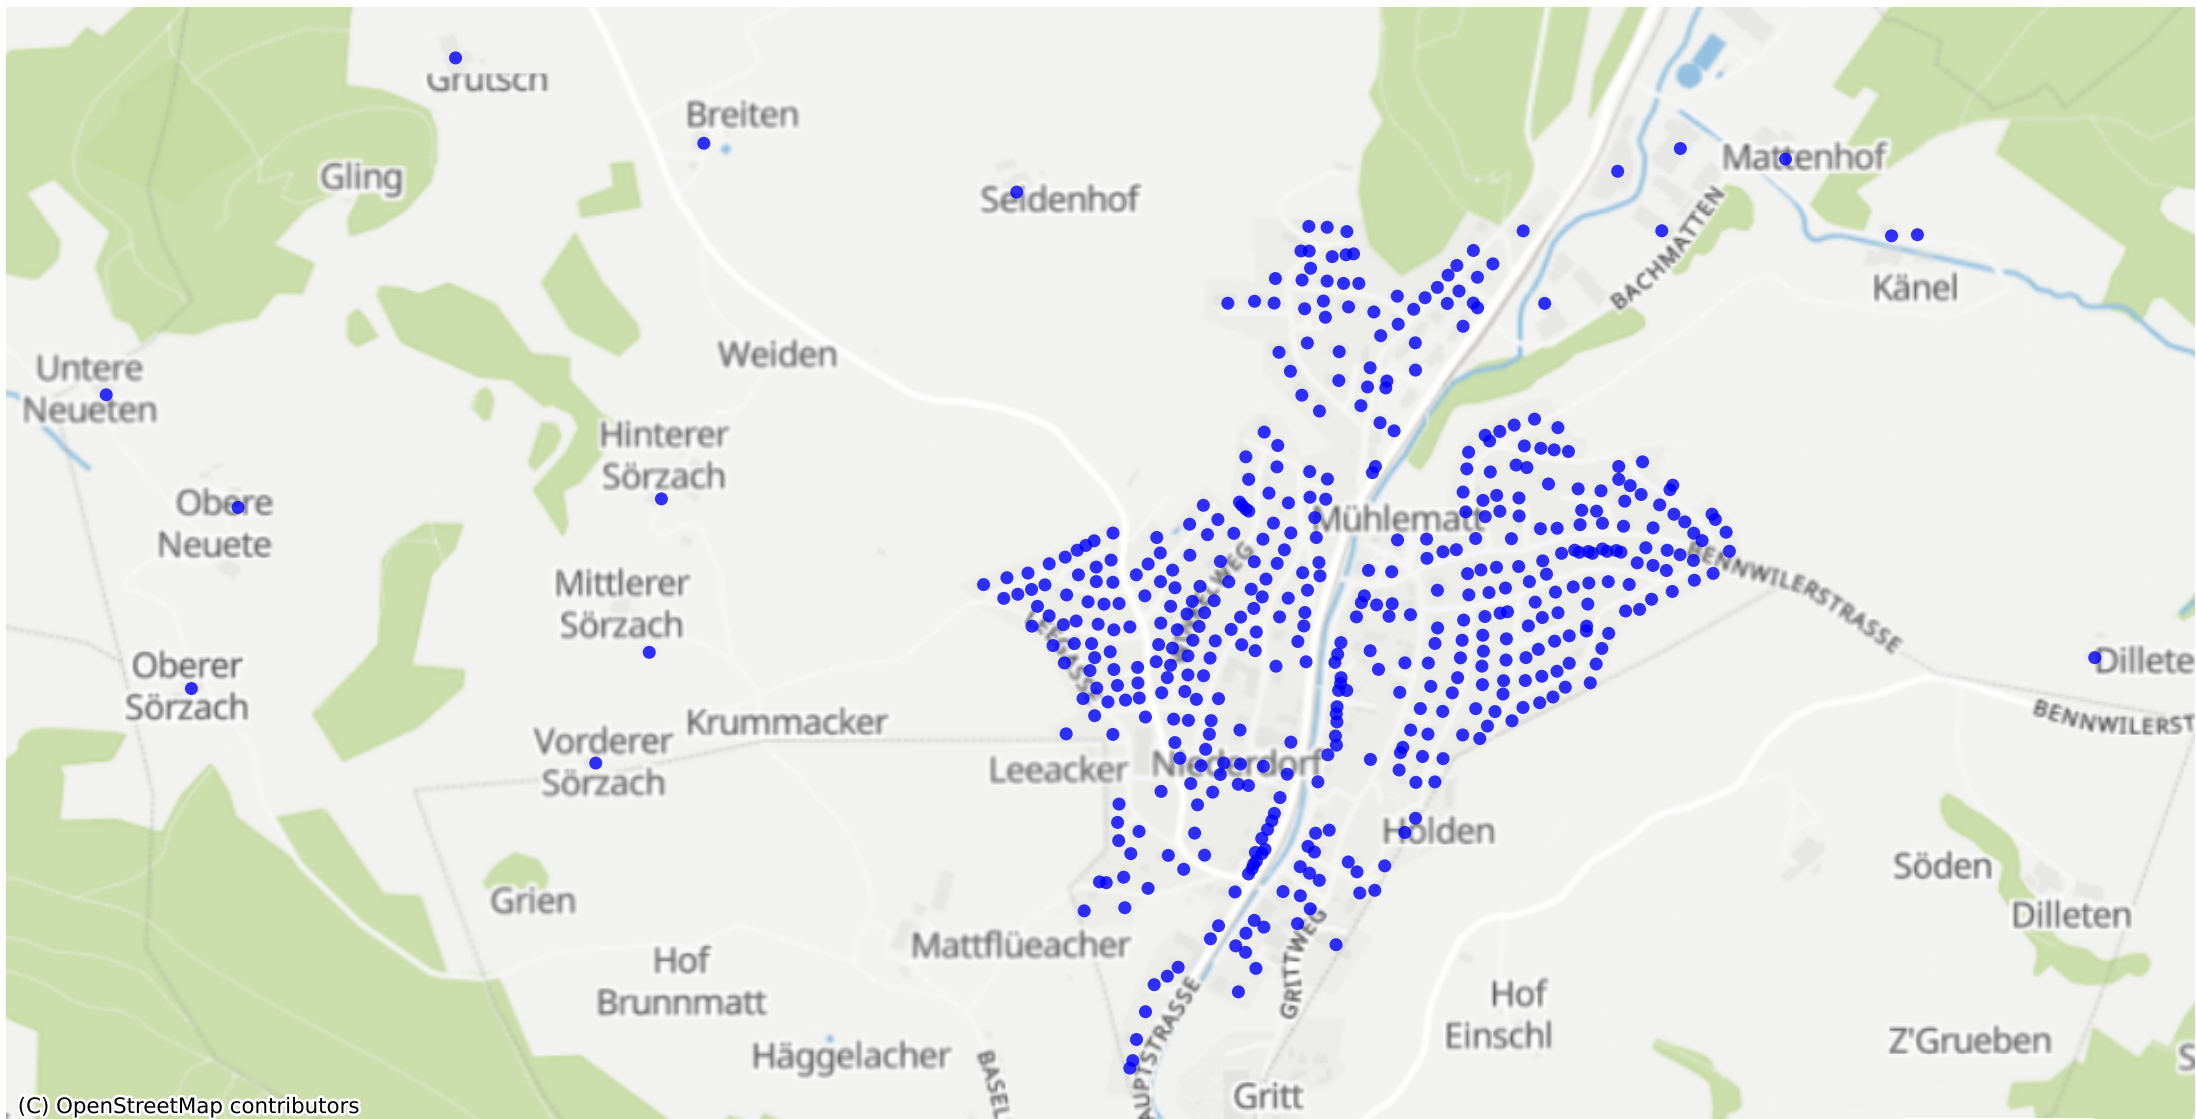

# Niederdorf\_02: 874 Haushalte

(C) OpenStreetMap contributors

Feedback zur Route abgeben